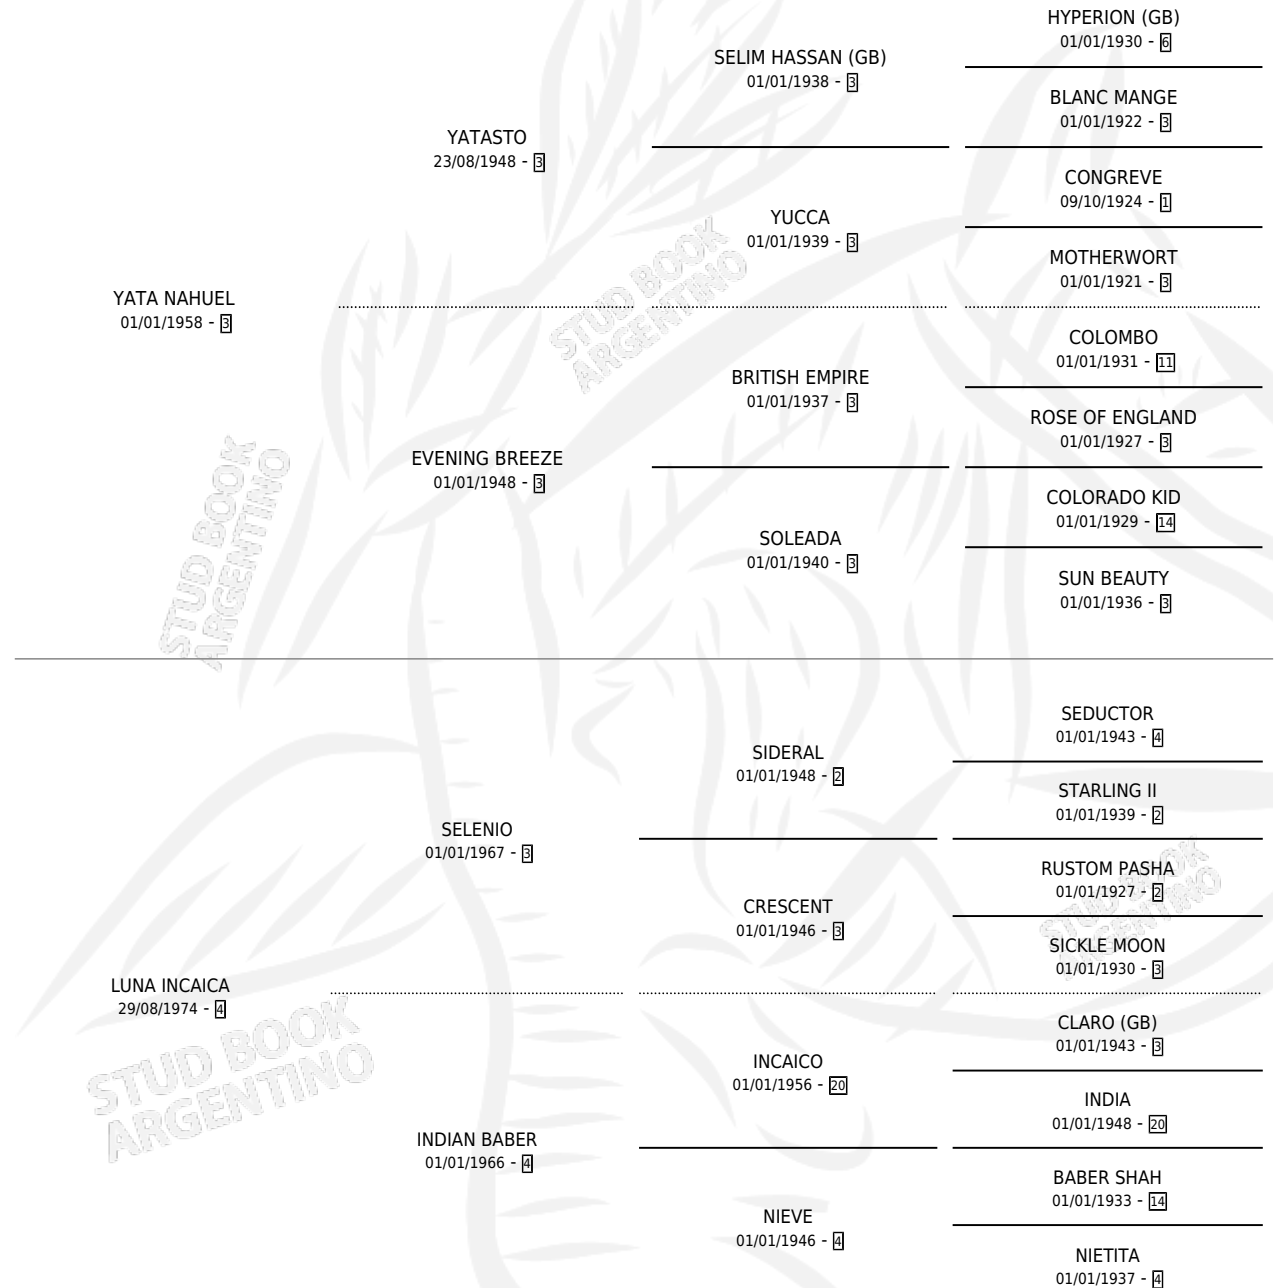

CON INTI

por YATA NAHUEL y LUNA INCAICA por SELENIO

Argentina · Macho · Zaino · SP · 25/09/1978
Familia 4-c · Volumen 30

ESTADO

TIPIFICACIÓN SANGUÍNEA	X
TIPIFICACIÓN POR ADN	X
PASAPORTE	X
IDENTIFICACIÓN POR MICROCHIP	X
REPRODUCTOR	X

Lugar de nacimiento: Campo particular

Criador: Sin dato

PEDIGREE

CAMPAÑA

Solo carreras oficiales de Argentina

POR EDAD

EDAD	CC	1°	2°	3°	4°	5°	NP	CLC	CLG	CLCG1	CLGG1	IMPORTE	GANANCIA / CC
3 AÑOS	2	2	0	0	0	0	0	0	0	0	0	\$0	\$0
TOTALES	2	2	0	0	0	0	0	0	0	0	0	\$0	\$0
%		100%	0.0%	0.0%	0.0%	0.0%	0.0%	0.0%	0.0%	0.0%	0.0%		