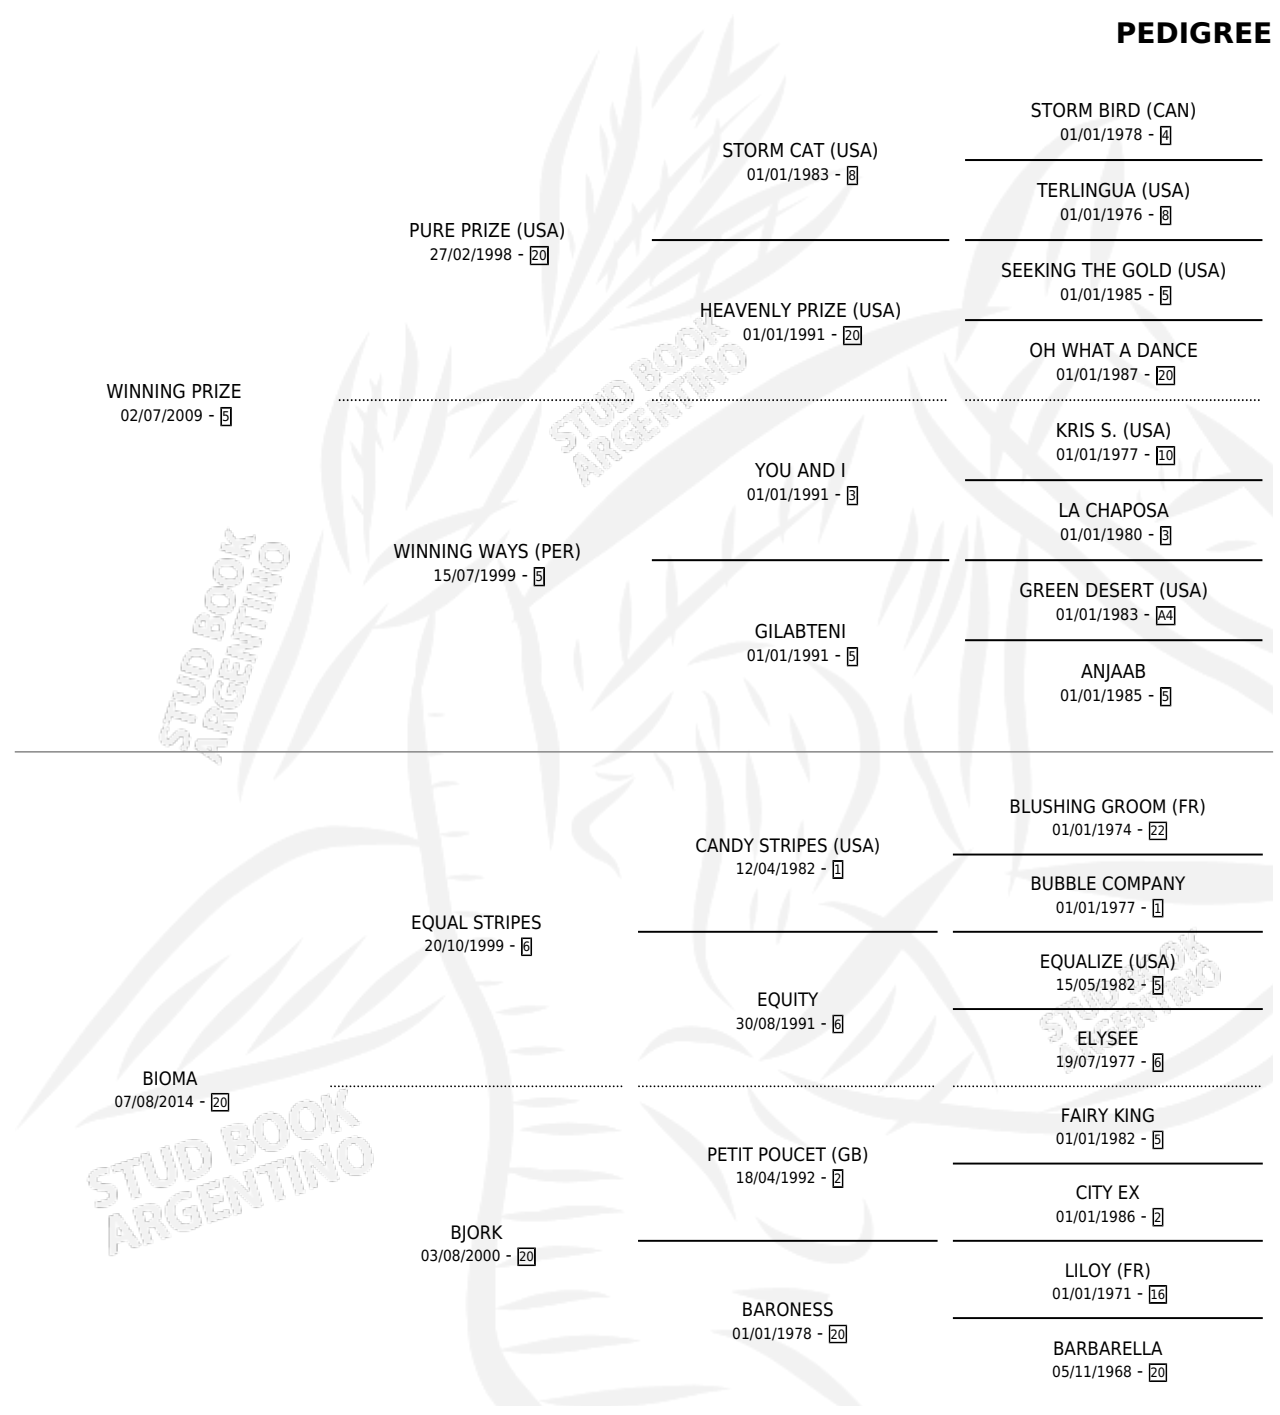

BROMA

PEDIGREE

por **WINNING PRIZE** y **BIOMA** por **EQUAL STRIPES**

Argentina · Hembra · Zaino · SP · 27/08/2025
Familia 20 · Volumen 45

ESTADO

TIPIFICACIÓN SANGUÍNEA	X
TIPIFICACIÓN POR ADN	X
PASAPORTE	X
IDENTIFICACIÓN POR MICROCHIP	X
REPRODUCTOR	X

Lugar de nacimiento: El Turf

Criador: El Turf

BROMA

Datos oficiales del Stud Book Argentino

Documento generado el 26/04/2026

studbook.org.ar