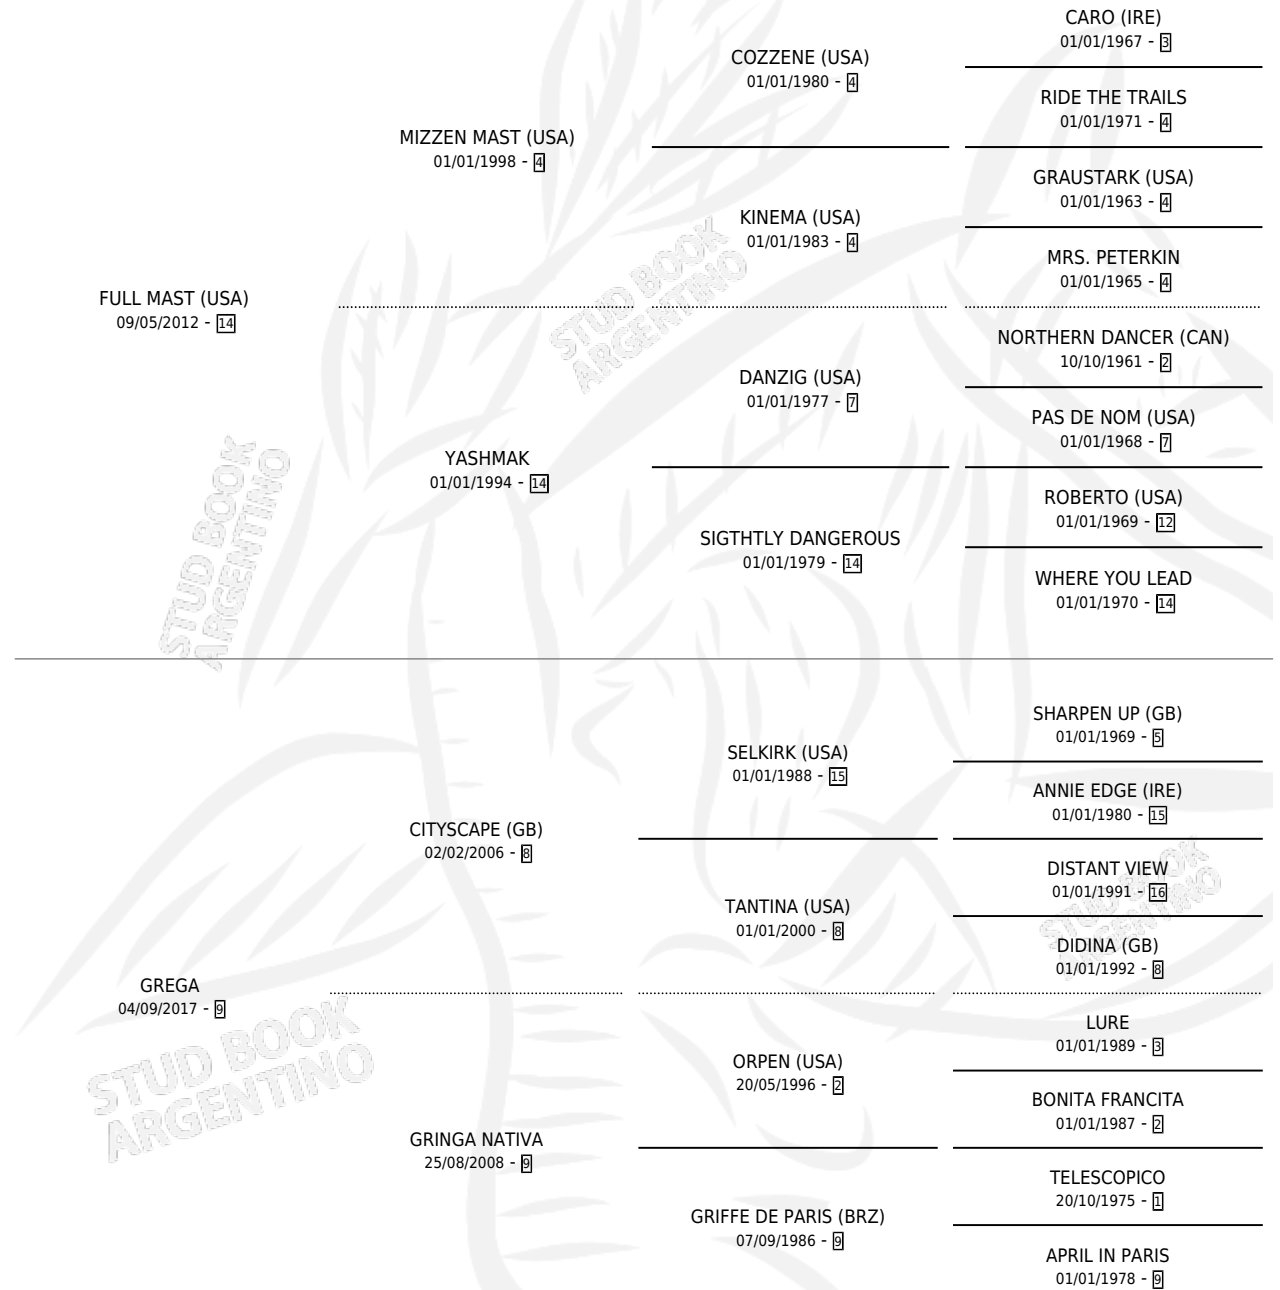

GRIGG

por **FULL MAST (USA)** y **GREGA** por **CITYSCAPE (GB)**

Argentina · Macho · Alazan · SP · 22/09/2025
Familia 9-h · Volumen 45

ESTADO

TIPIFICACIÓN SANGUÍNEA	X
TIPIFICACIÓN POR ADN	X
PASAPORTE	X
IDENTIFICACIÓN POR MICROCHIP	X
REPRODUCTOR	X

Lugar de nacimiento: La Providencia

Criador: La Providencia

PEDIGREE

GRIGG

Datos oficiales del Stud Book Argentino

Documento generado el 24/04/2026

studbook.org.ar