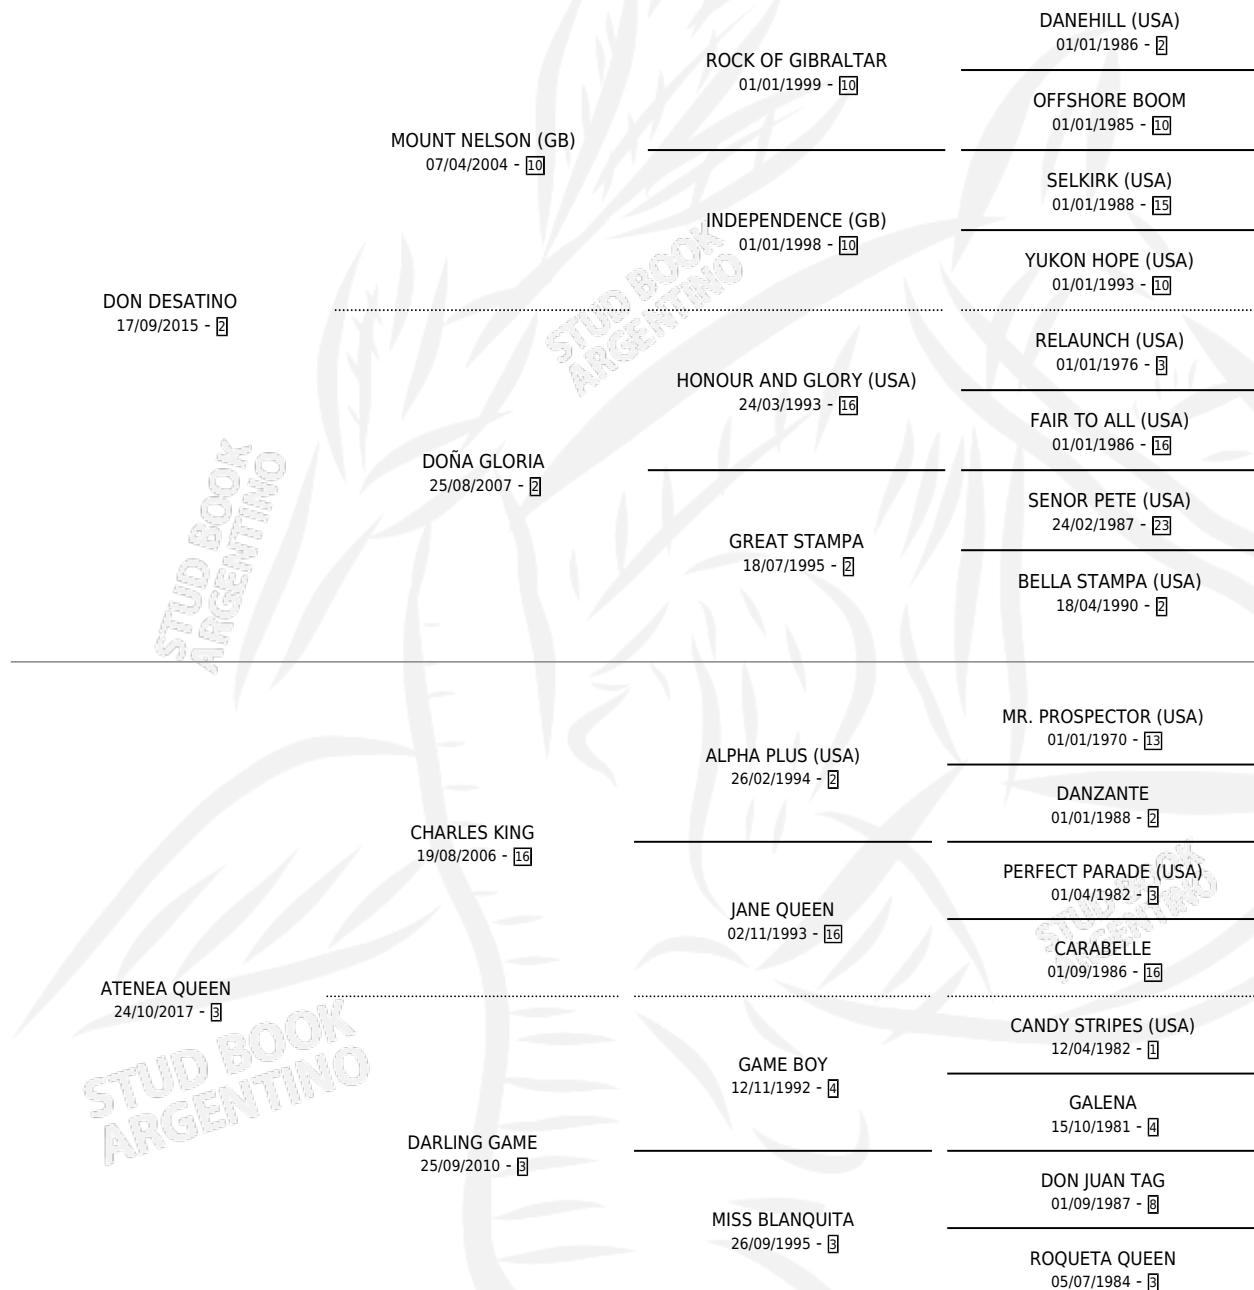

DOÑA IVALU

por DON DESATINO y ATENEA QUEEN por CHARLES KING

Argentina · Hembra · Zaino · SP · 26/08/2025
Familia 3-e · Volumen 45

ESTADO

TIPIFICACIÓN SANGUÍNEA	X
TIPIFICACIÓN POR ADN	X
PASAPORTE	X
IDENTIFICACIÓN POR MICROCHIP	X
REPRODUCTOR	X

Lugar de nacimiento: Desafío

Criador: Efemenco Cristhian Emmanuel

PEDIGREE

DOÑA IVALU

Datos oficiales del Stud Book Argentino

Documento generado el 14/05/2026

studbook.org.ar