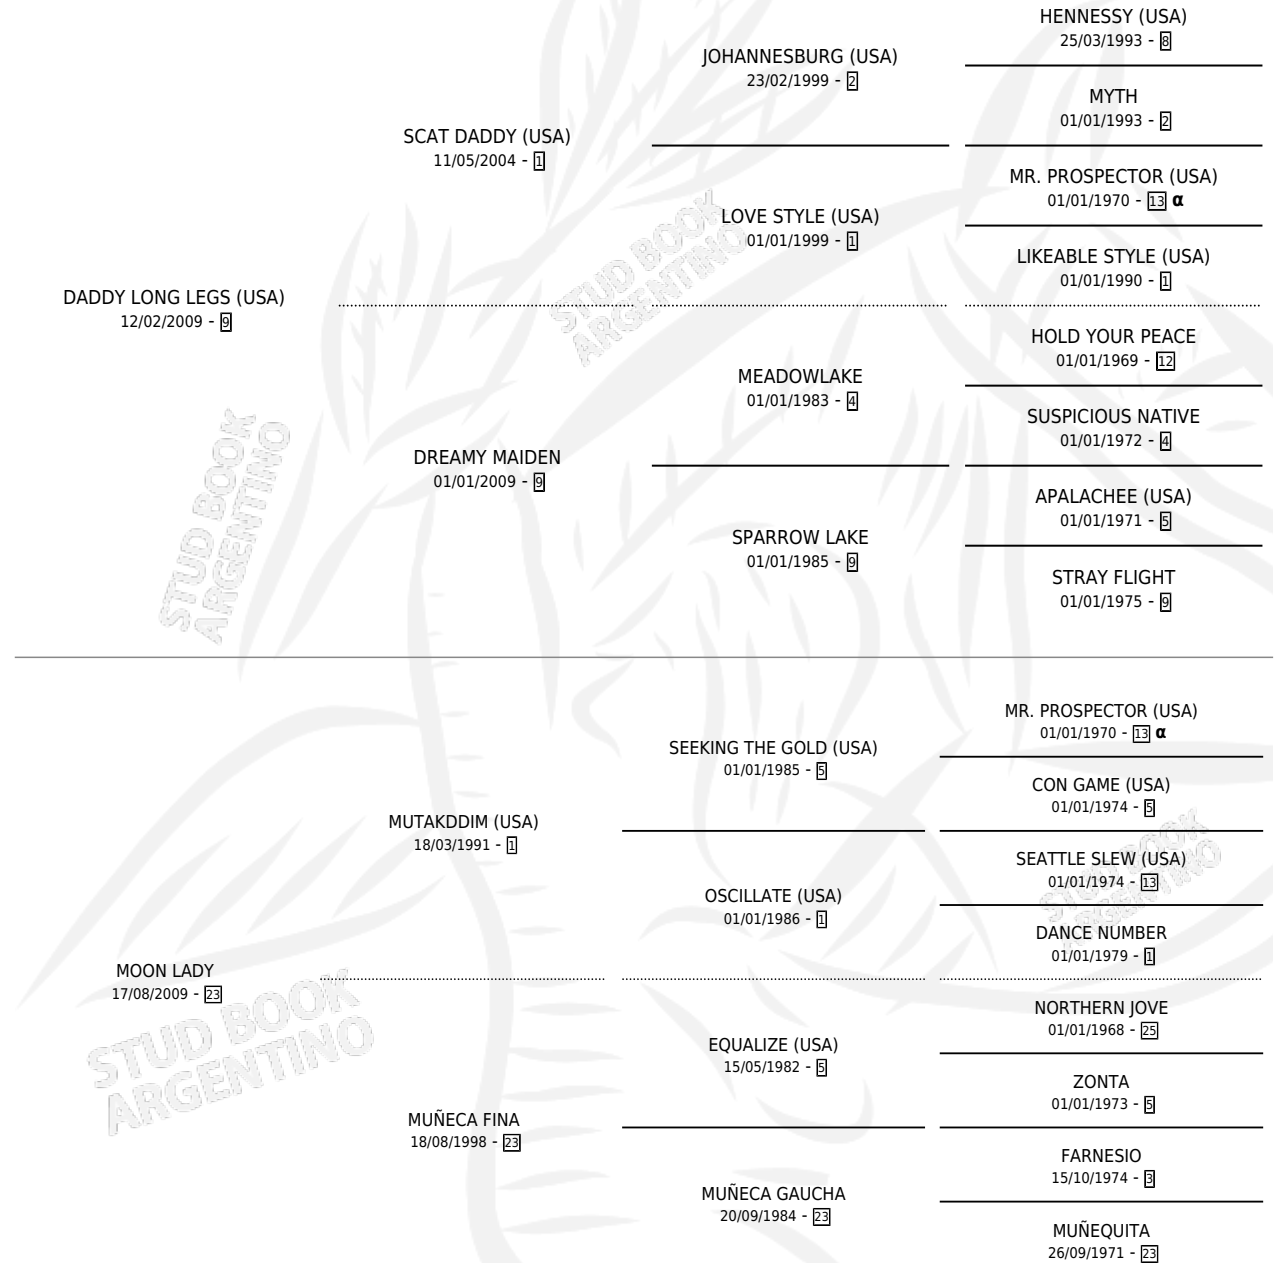

# MIKEY

por **DADDY LONG LEGS (USA)** y **MOON LADY** por **MUTAKDDIM (USA)**

Argentina · Macho · Alazan · SP · 03/09/2025  
Familia 23-a · Volumen 45

## ESTADO

TIPIFICACIÓN SANGUÍNEA	X
TIPIFICACIÓN POR ADN	X
PASAPORTE	X
IDENTIFICACIÓN POR MICROCHIP	✓
REPRODUCTOR	X

**Lugar de nacimiento:** Abolengo  
**Criador:** Abolengo

## PEDIGREE

INBREEDING :  $\alpha$