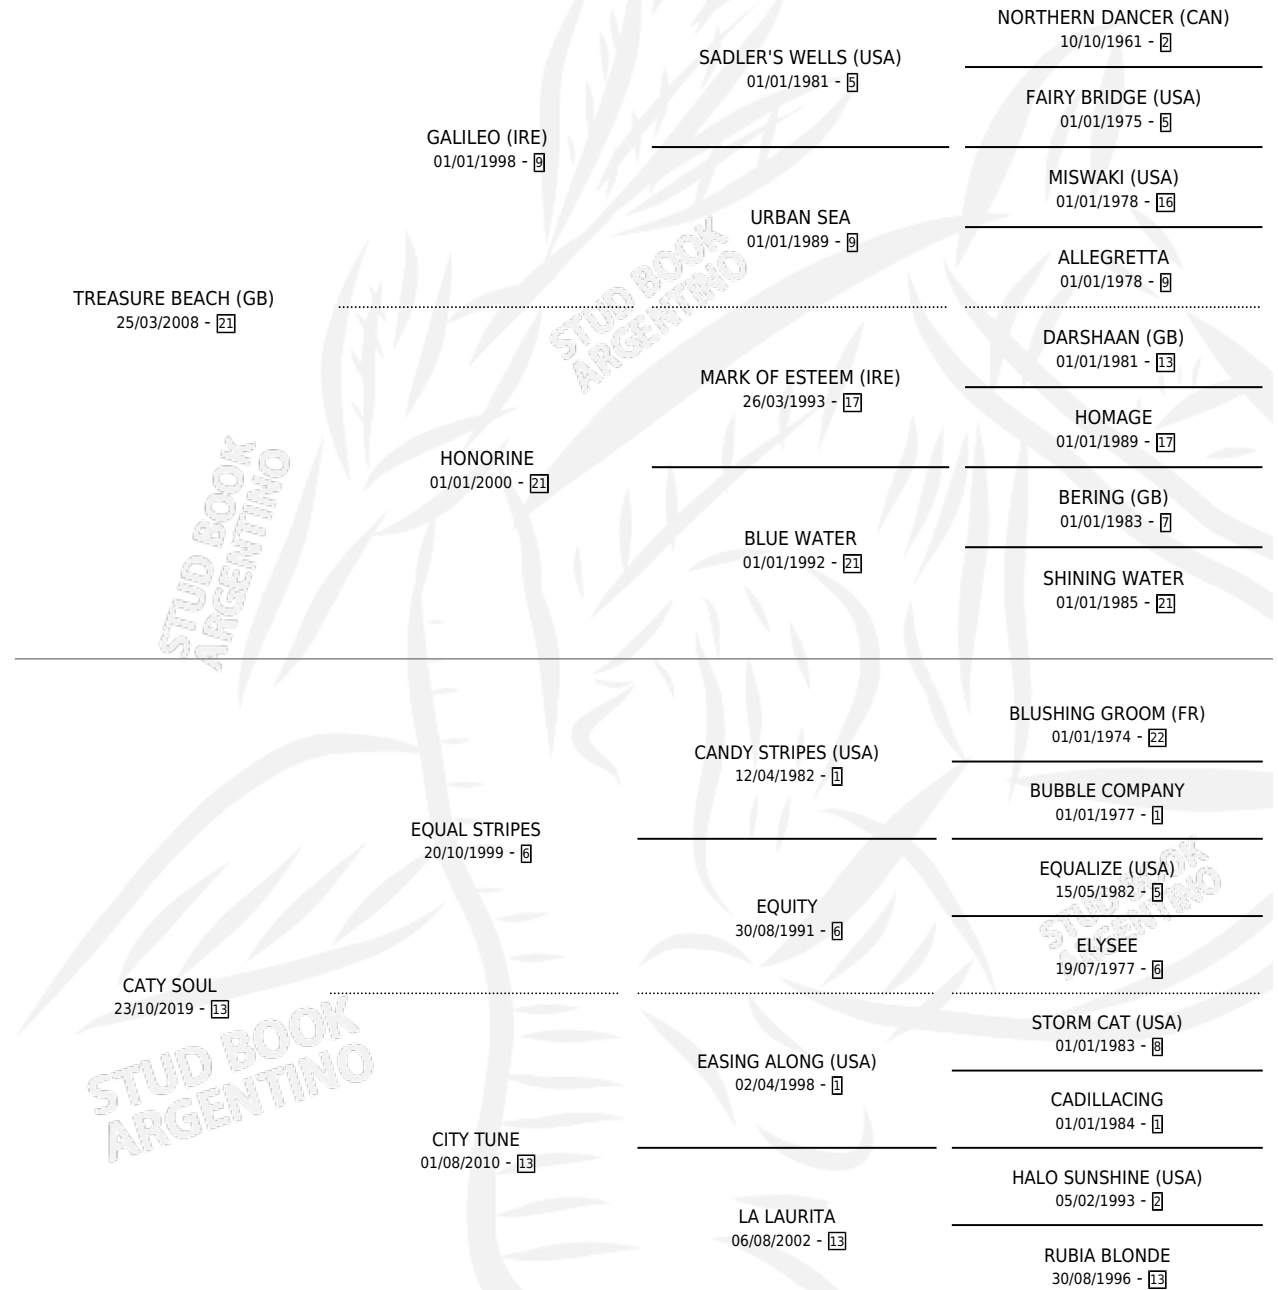

CATY BEACH

por **TREASURE BEACH (GB)** y **CATY SOUL** por **EQUAL STRIPES**

Argentina · Hembra · Zaino · SP · 11/09/2025
Familia 13-c · Volumen 45

ESTADO

TIPIFICACIÓN SANGUÍNEA	X
TIPIFICACIÓN POR ADN	X
PASAPORTE	X
IDENTIFICACIÓN POR MICROCHIP	✓
REPRODUCTOR	X

Lugar de nacimiento: Abolengo
Criador: Abolengo

PEDIGREE

CATY BEACH

Datos oficiales del Stud Book Argentino

Documento generado el 09/05/2026

studbook.org.ar