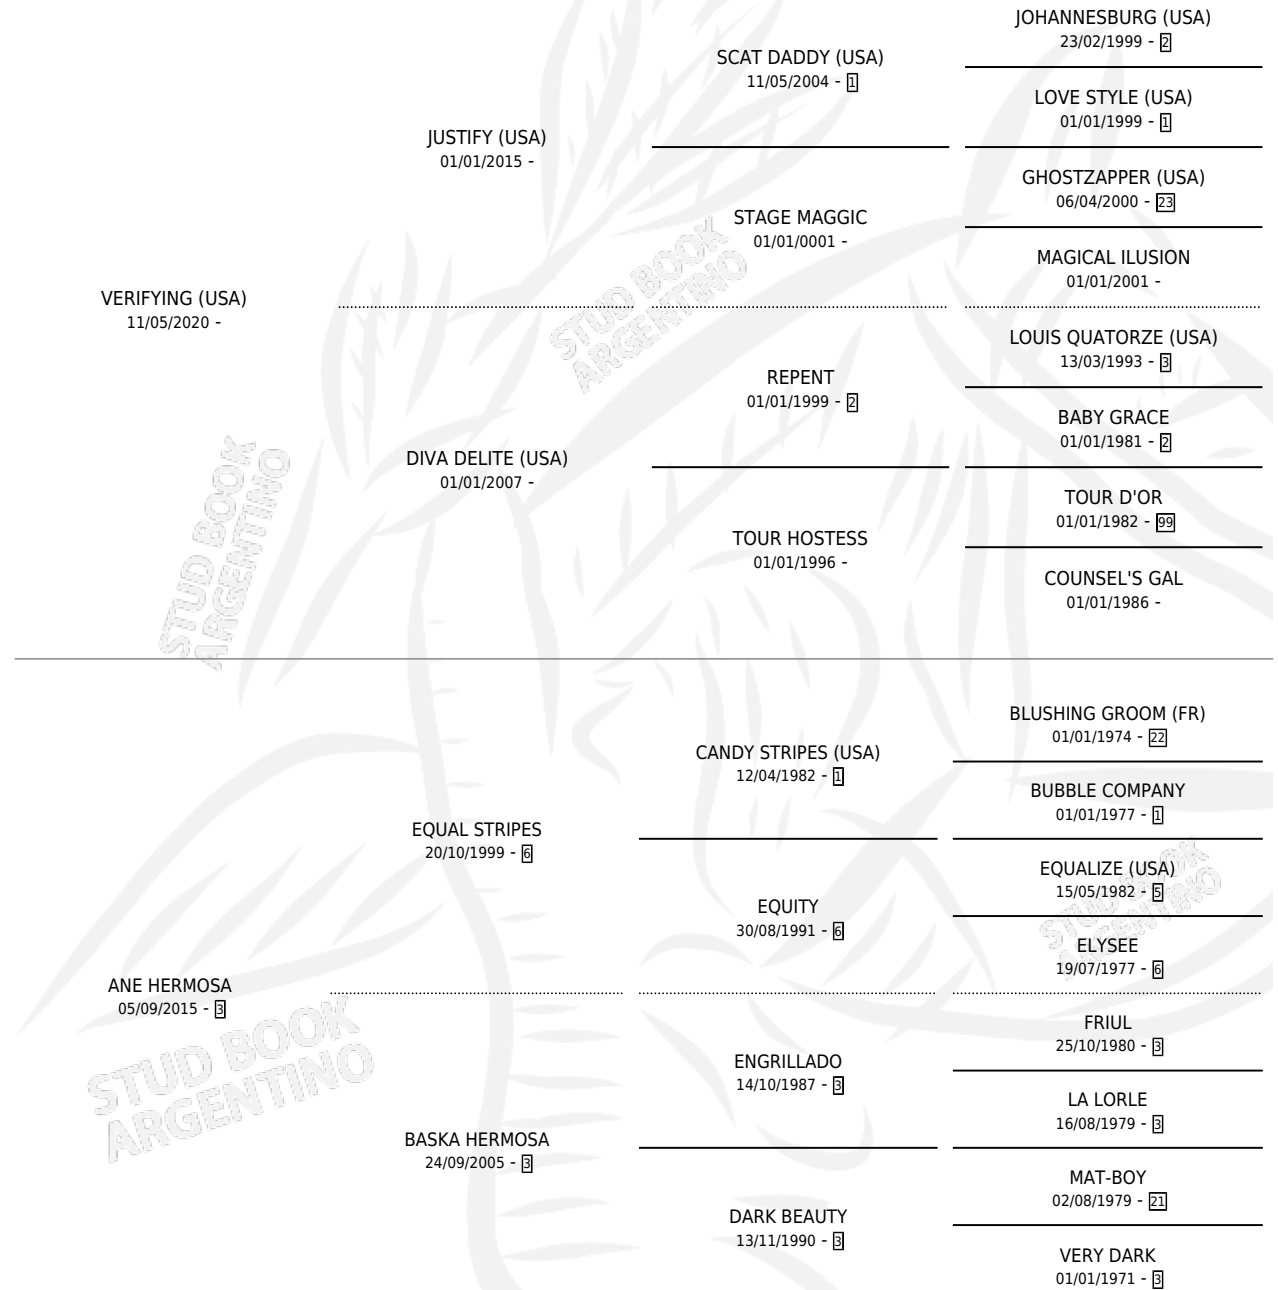

ANDREW

por **VERIFYING (USA)** y **ANE HERMOSA** por **EQUAL STRIPES**

Argentina · Macho · Alazan · SP · 14/09/2025
Familia 3-n · Volumen 45

ESTADO

TIPIFICACIÓN SANGUÍNEA	X
TIPIFICACIÓN POR ADN	X
PASAPORTE	X
IDENTIFICACIÓN POR MICROCHIP	X
REPRODUCTOR	X

Lugar de nacimiento: Abolengo
Criador: Abolengo

PEDIGREE

ANDREW

Datos oficiales del Stud Book Argentino

Documento generado el 05/05/2026

studbook.org.ar