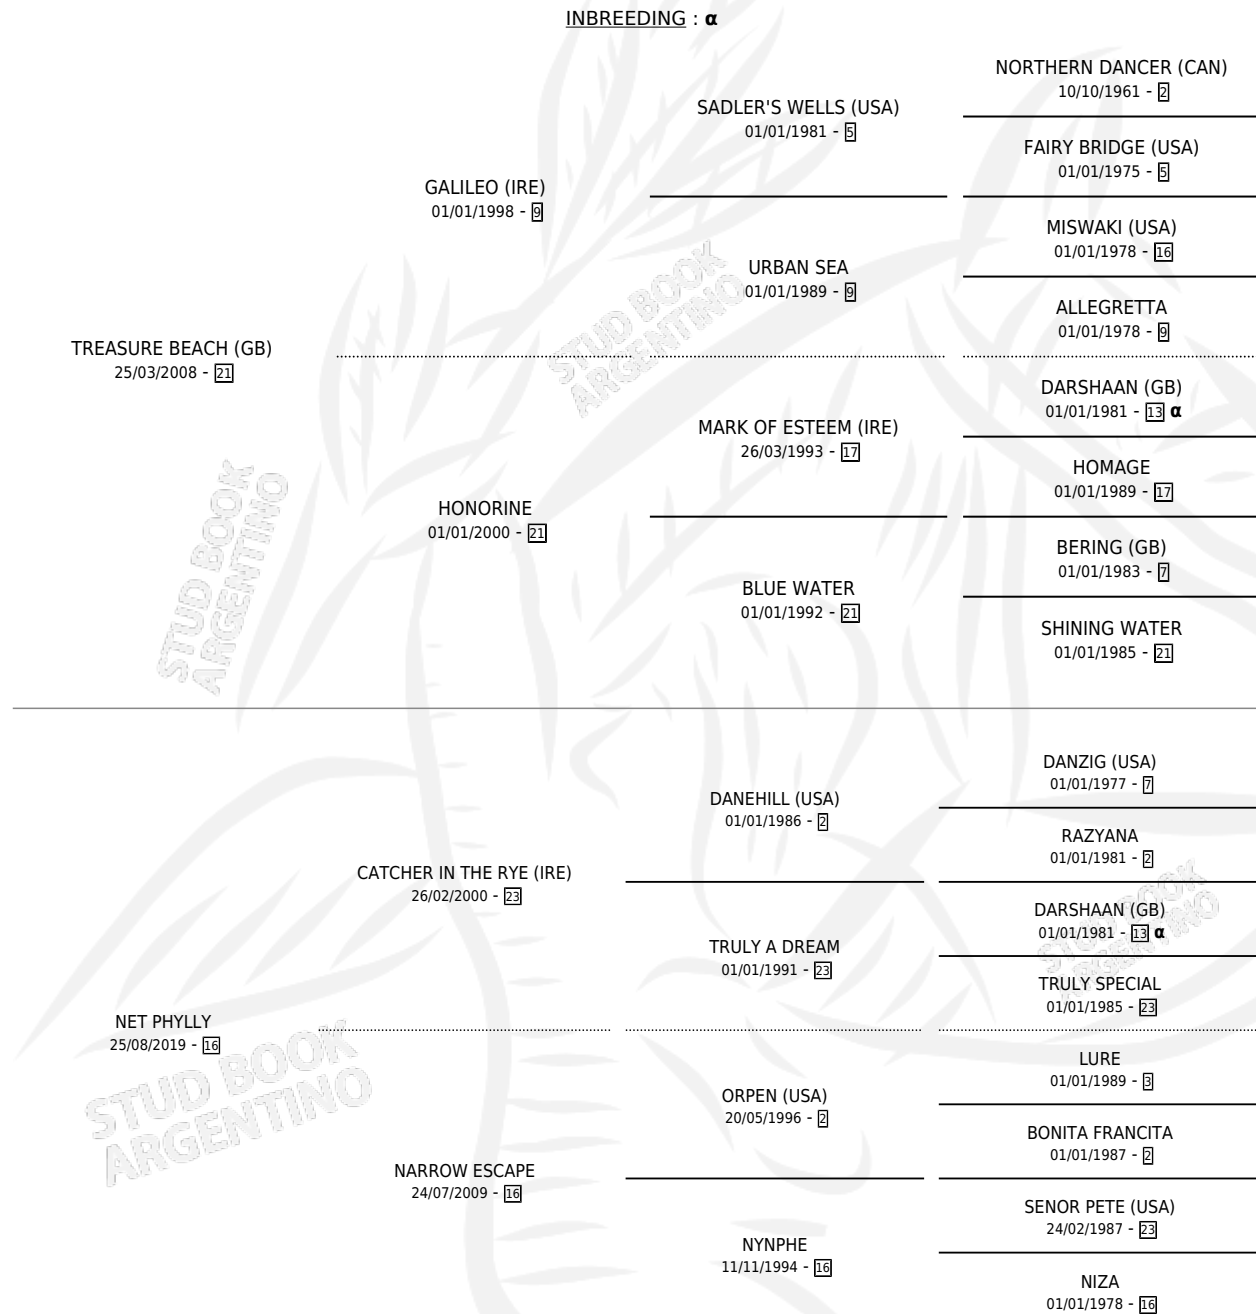

NET GIRL

por **TREASURE BEACH (GB)** y **NET PHYLLY** por **CATCHER IN THE RYE (IRE)**

Argentina · Hembra · Zaino · SP · 15/09/2025
Familia 16-e · Volumen 45

ESTADO

TIPIFICACIÓN SANGUÍNEA	X
TIPIFICACIÓN POR ADN	X
PASAPORTE	X
IDENTIFICACIÓN POR MICROCHIP	✓
REPRODUCTOR	X

Lugar de nacimiento: Abolengo
Criador: Abolengo

PEDIGREE

INBREEDING : α

NET GIRL

Datos oficiales del Stud Book Argentino

Documento generado el 14/05/2026

studbook.org.ar