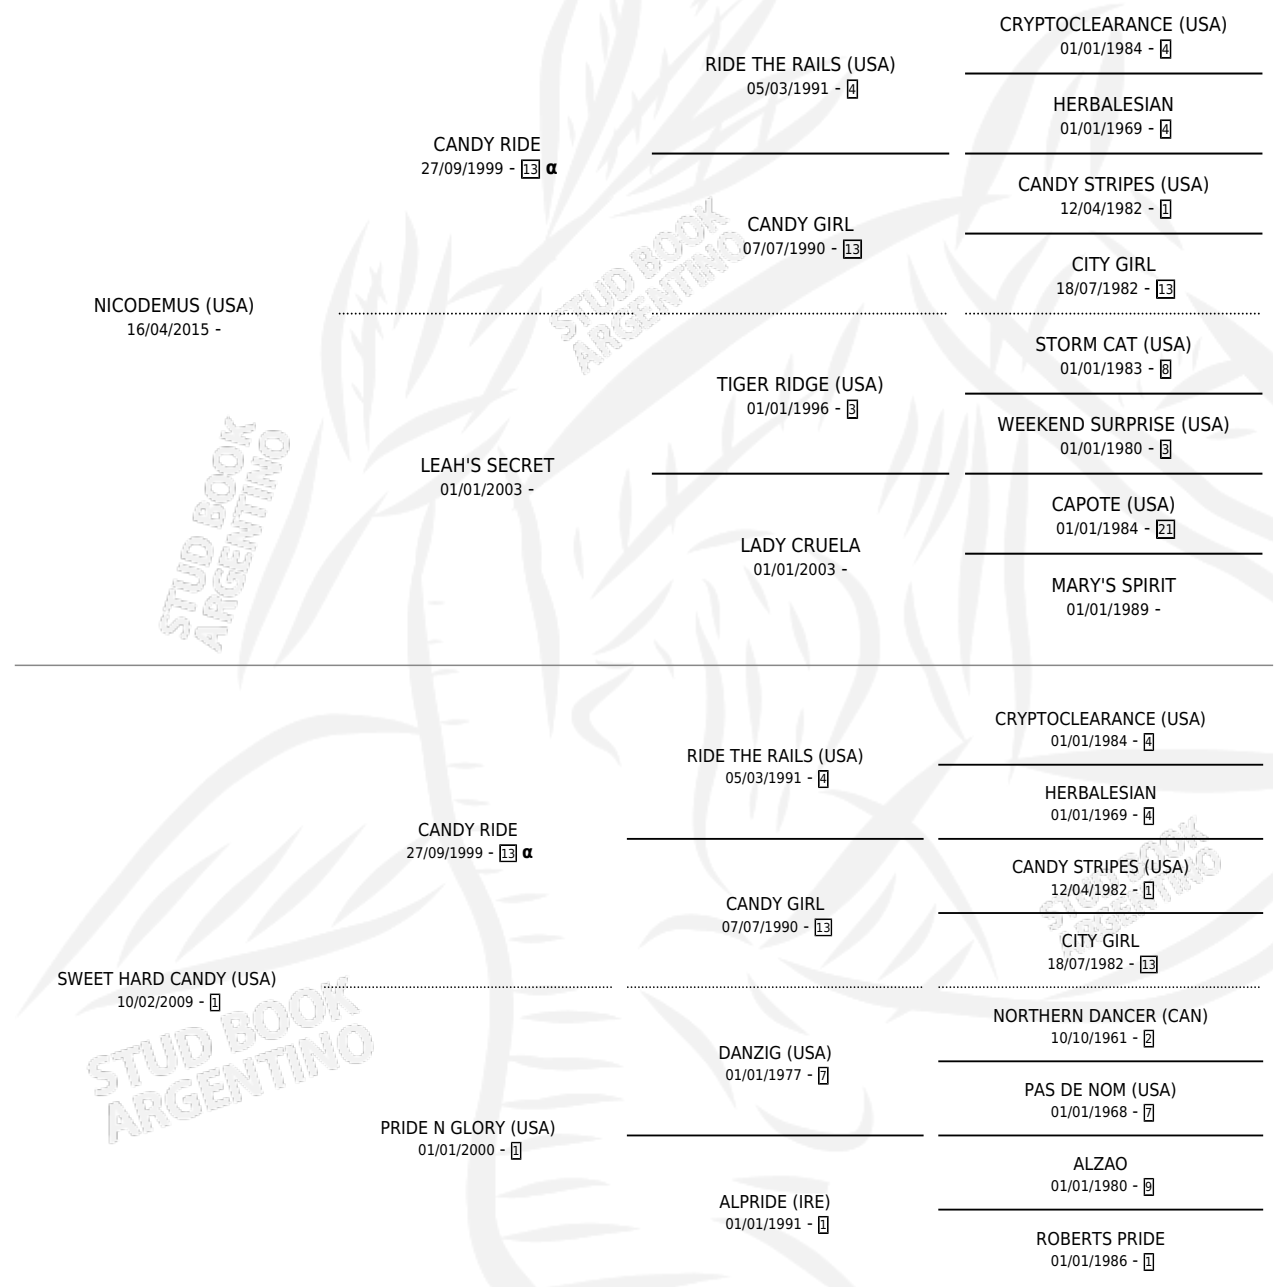

CANDY CANDY NIK

por **NICODEMUS (USA)** y **SWEET HARD CANDY (USA)** por **CANDY RIDE**

Argentina · Macho · Zaino · SP · 03/10/2025
Familia 1-m · Volumen 45

ESTADO

TIPIFICACIÓN SANGUÍNEA	X
TIPIFICACIÓN POR ADN	X
PASAPORTE	X
IDENTIFICACIÓN POR MICROCHIP	X
REPRODUCTOR	X

Lugar de nacimiento: La Catedral De Palermo
Criador: La Catedral De Palermo

PEDIGREE

INBREEDING : α

CANDY CANDY NIK

Datos oficiales del Stud Book Argentino

Documento generado el 09/05/2026

studbook.org.ar