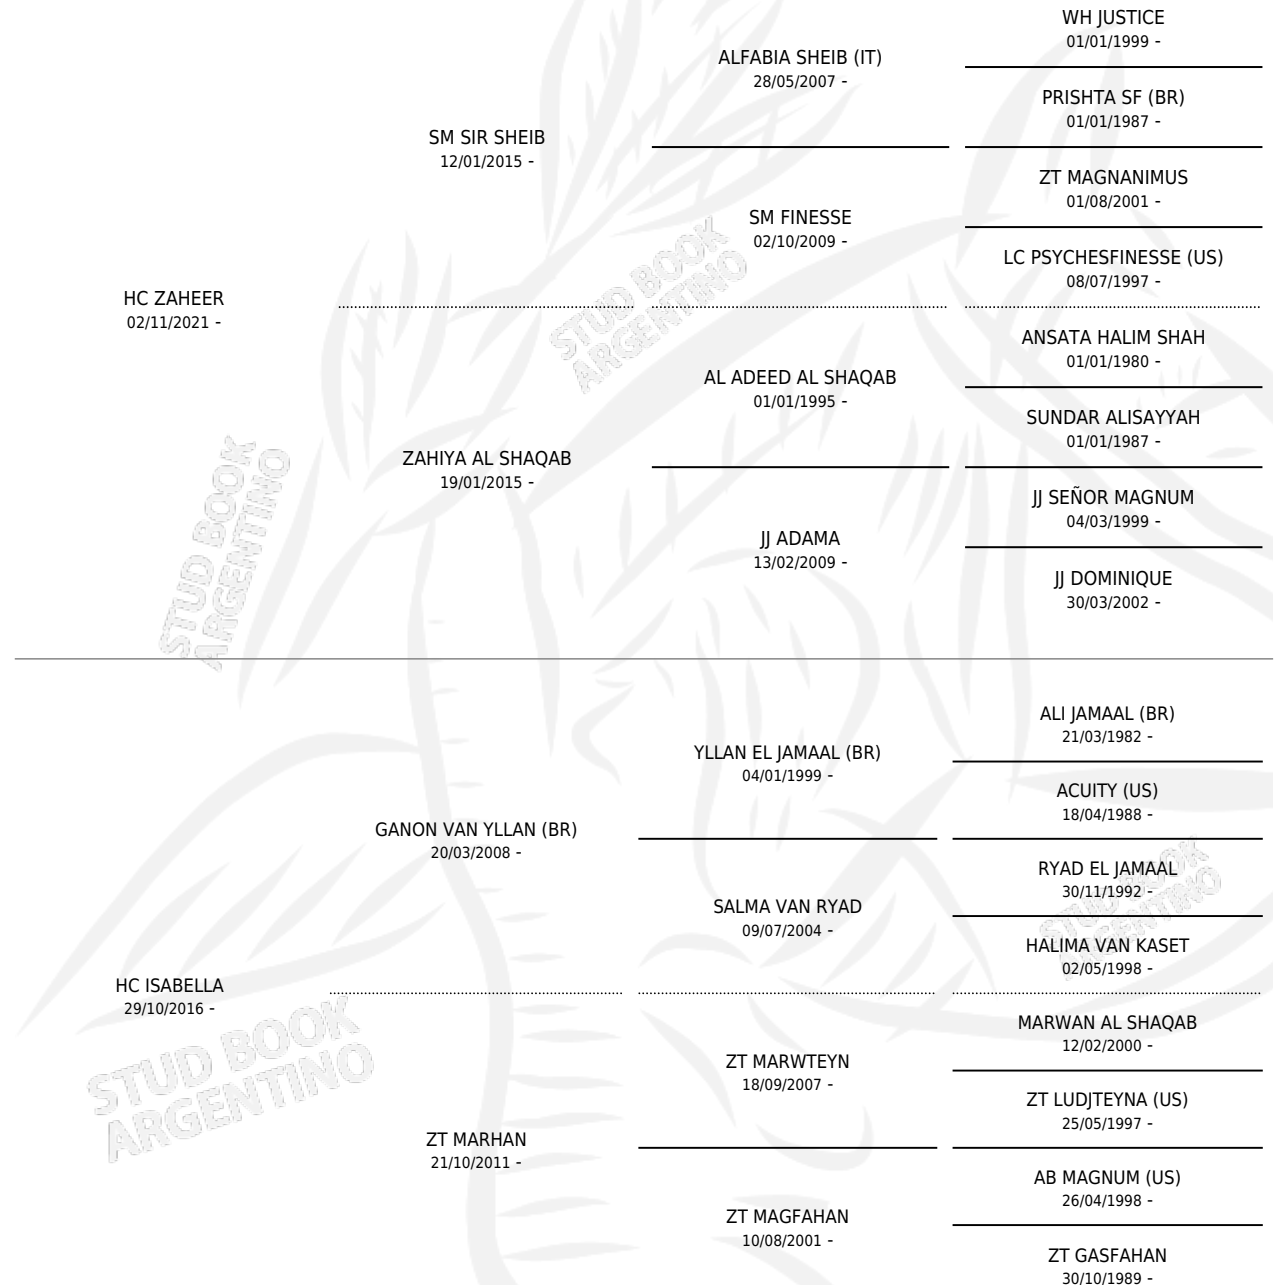

AL FIFI

por **HC ZAHEER** y **HC ISABELLA** por **GANON VAN YLLAN (BR)**

Argentina · Hembra · Tordillo · AP · 13/09/2025
Familia · Volumen 45

ESTADO

TIPIFICACIÓN SANGUÍNEA	X
TIPIFICACIÓN POR ADN	X
PASAPORTE	X
IDENTIFICACIÓN POR MICROCHIP	X
REPRODUCTOR	X

Lugar de nacimiento: Arabian Light
Criador: Arabian Light

PEDIGREE

AL FIFI

Datos oficiales del Stud Book Argentino

Documento generado el 12/06/2026

studbook.org.ar