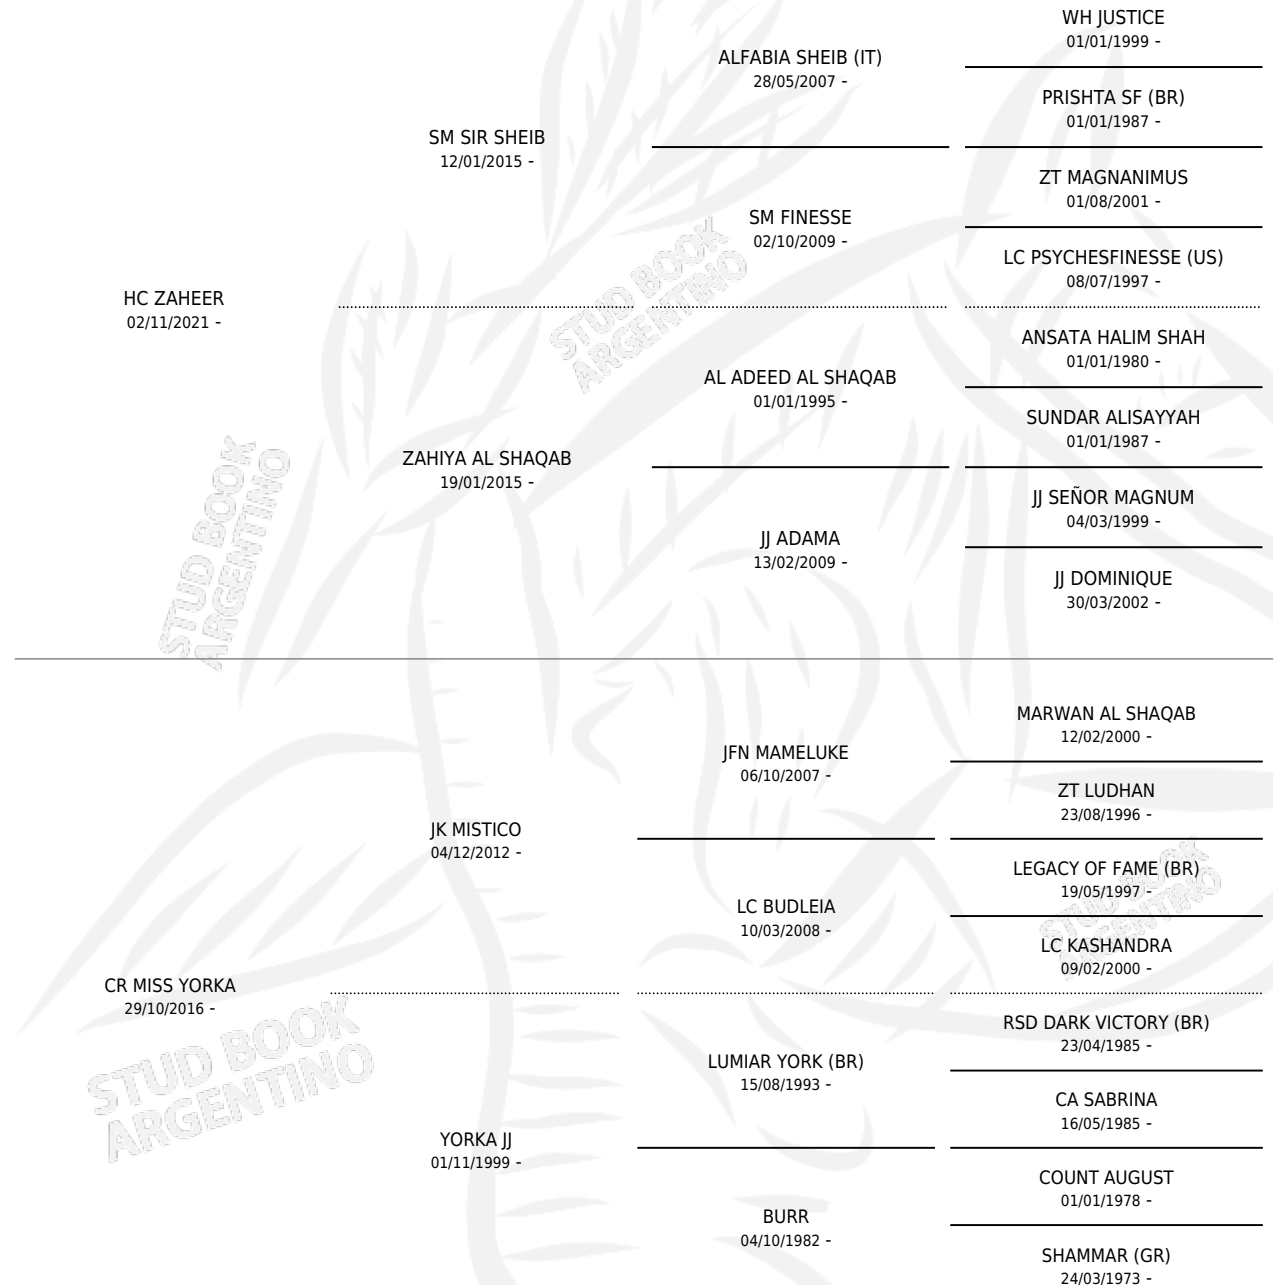

AL TIN TIN

por HC ZAHEER y CR MISS YORKA por JK MISTICO

Argentina · Macho · Alazan Tostado · AP · 23/09/2025
Familia · Volumen 45

ESTADO

TIPIFICACIÓN SANGUÍNEA	X
TIPIFICACIÓN POR ADN	X
PASAPORTE	X
IDENTIFICACIÓN POR MICROCHIP	X
REPRODUCTOR	X

Lugar de nacimiento: Arabian Light

Criador: Arabian Light

PEDIGREE

AL TIN TIN

Datos oficiales del Stud Book Argentino

Documento generado el 08/05/2026

studbook.org.ar