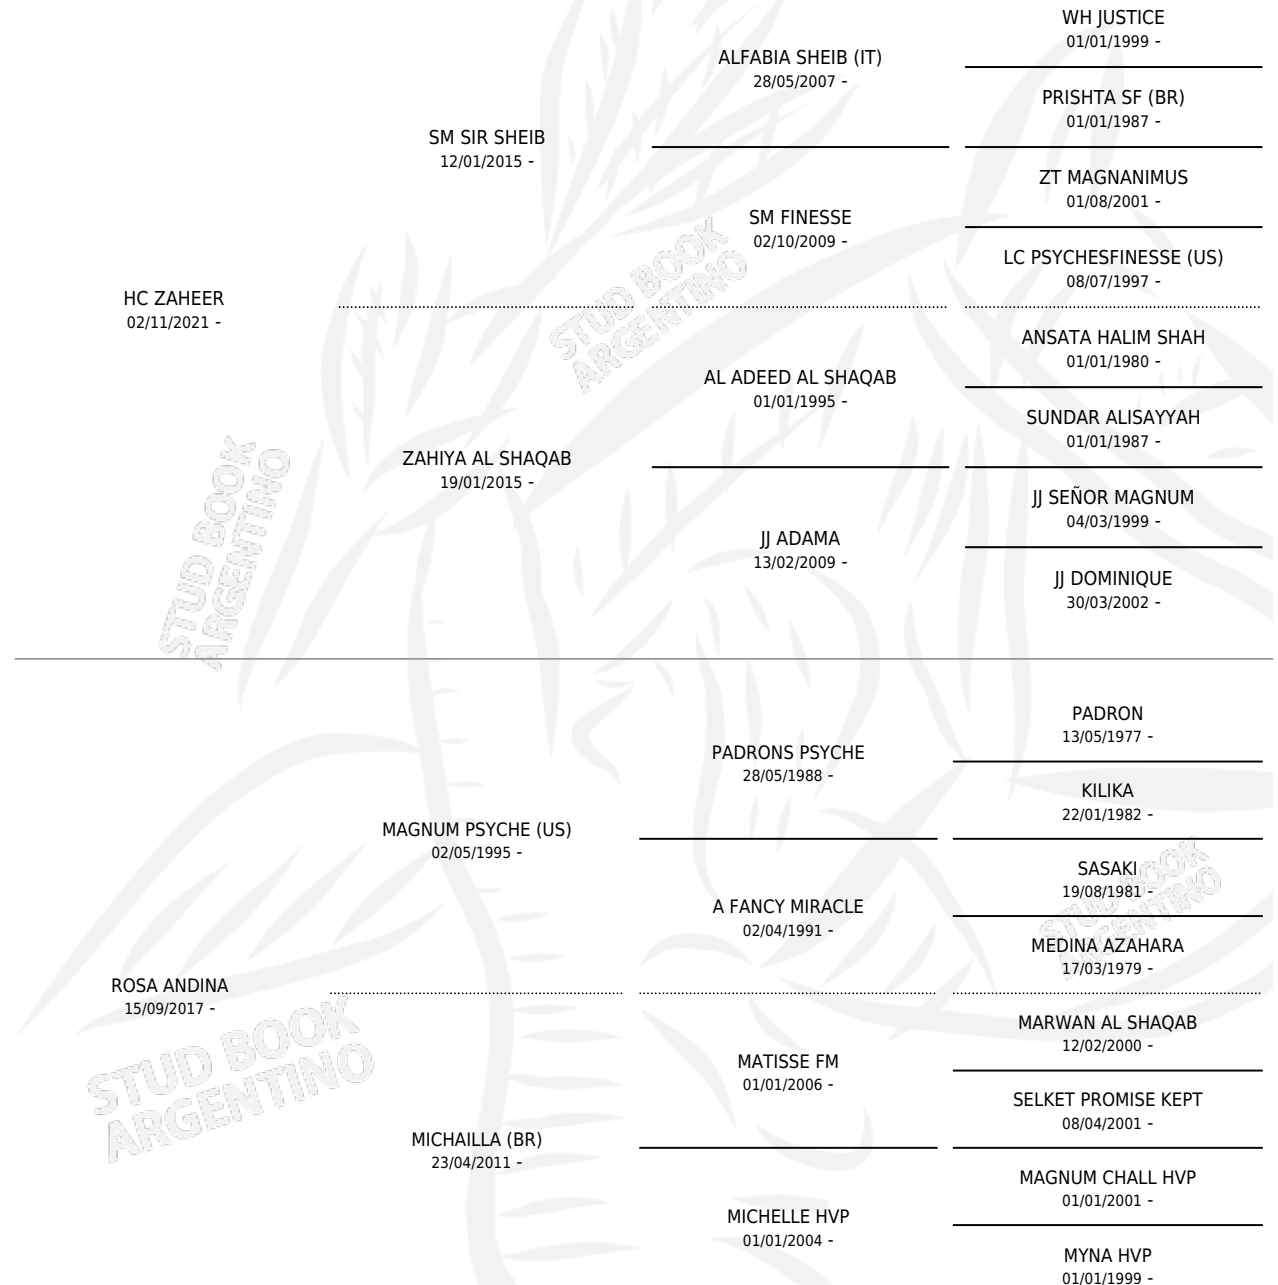

AL ADIN LAMP

por HC ZAHEER y ROSA ANDINA por MAGNUM PSYCHE (US)

Argentina · Macho · Tordillo · AP · 15/09/2025
Familia · Volumen 45

ESTADO

TIPIFICACIÓN SANGUÍNEA	X
TIPIFICACIÓN POR ADN	X
PASAPORTE	X
IDENTIFICACIÓN POR MICROCHIP	X
REPRODUCTOR	X

Lugar de nacimiento: Arabian Light
Criador: Arabian Light

PEDIGREE

AL ADIN LAMP

Datos oficiales del Stud Book Argentino

Documento generado el 11/05/2026

studbook.org.ar