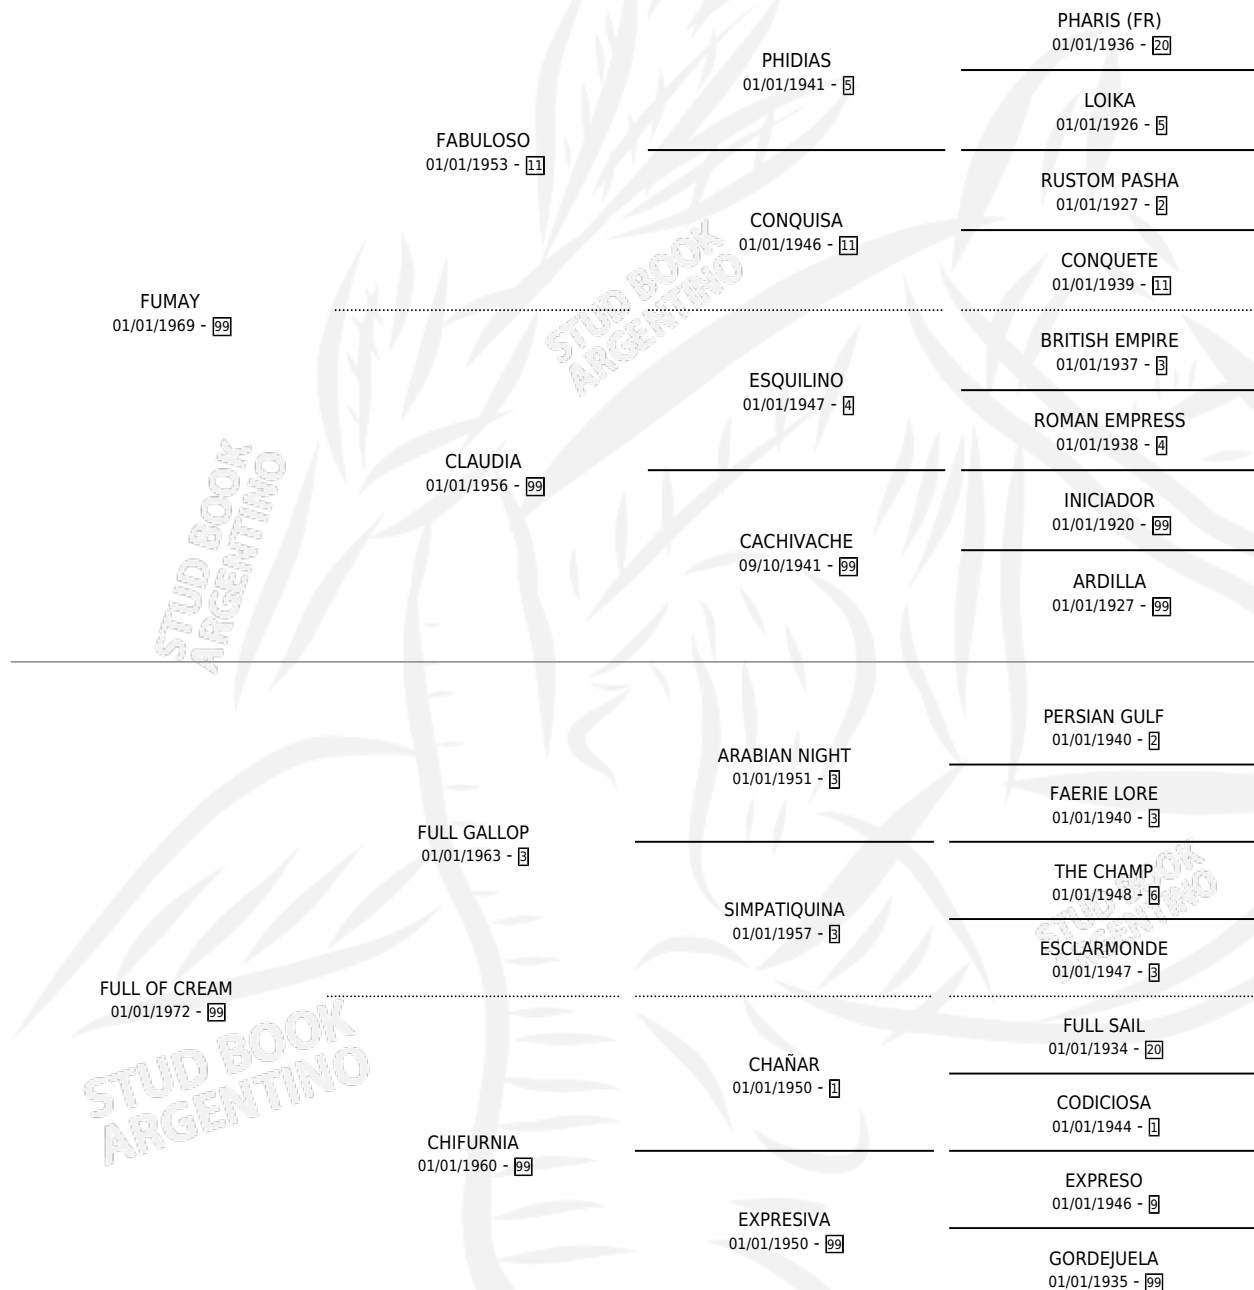

POBRE LUCIO

por FUMAY y FULL OF CREAM por FULL GALLOP

Argentina · Macho · No Consigna · SP · 01/01/1978
Familia 99 · Volumen 30

ESTADO

TIPIFICACIÓN SANGUÍNEA	X
TIPIFICACIÓN POR ADN	X
PASAPORTE	X
IDENTIFICACIÓN POR MICROCHIP	X
REPRODUCTOR	X

Lugar de nacimiento: Campo particular

Criador: Parisi Luciano Juan

PEDIGREE

CAMPAÑA

Solo carreras oficiales de Argentina

POR EDAD

EDAD	CC	1°	2°	3°	4°	5°	NP	CLC	CLG	CLCG1	CLGG1	IMPORTE	GANANCIA / CC
5 AÑOS	1	1	0	0	0	0	0	0	0	0	0	\$0	\$0
6 AÑOS	1	1	0	0	0	0	0	0	0	0	0	\$32,850	\$32,850
TOTALES	2	2	0	0	0	0	0	0	0	0	0	\$32,850	\$16,425
%		100%	0.0%	0.0%	0.0%	0.0%	0.0%	0.0%	0.0%	0.0%	0.0%		