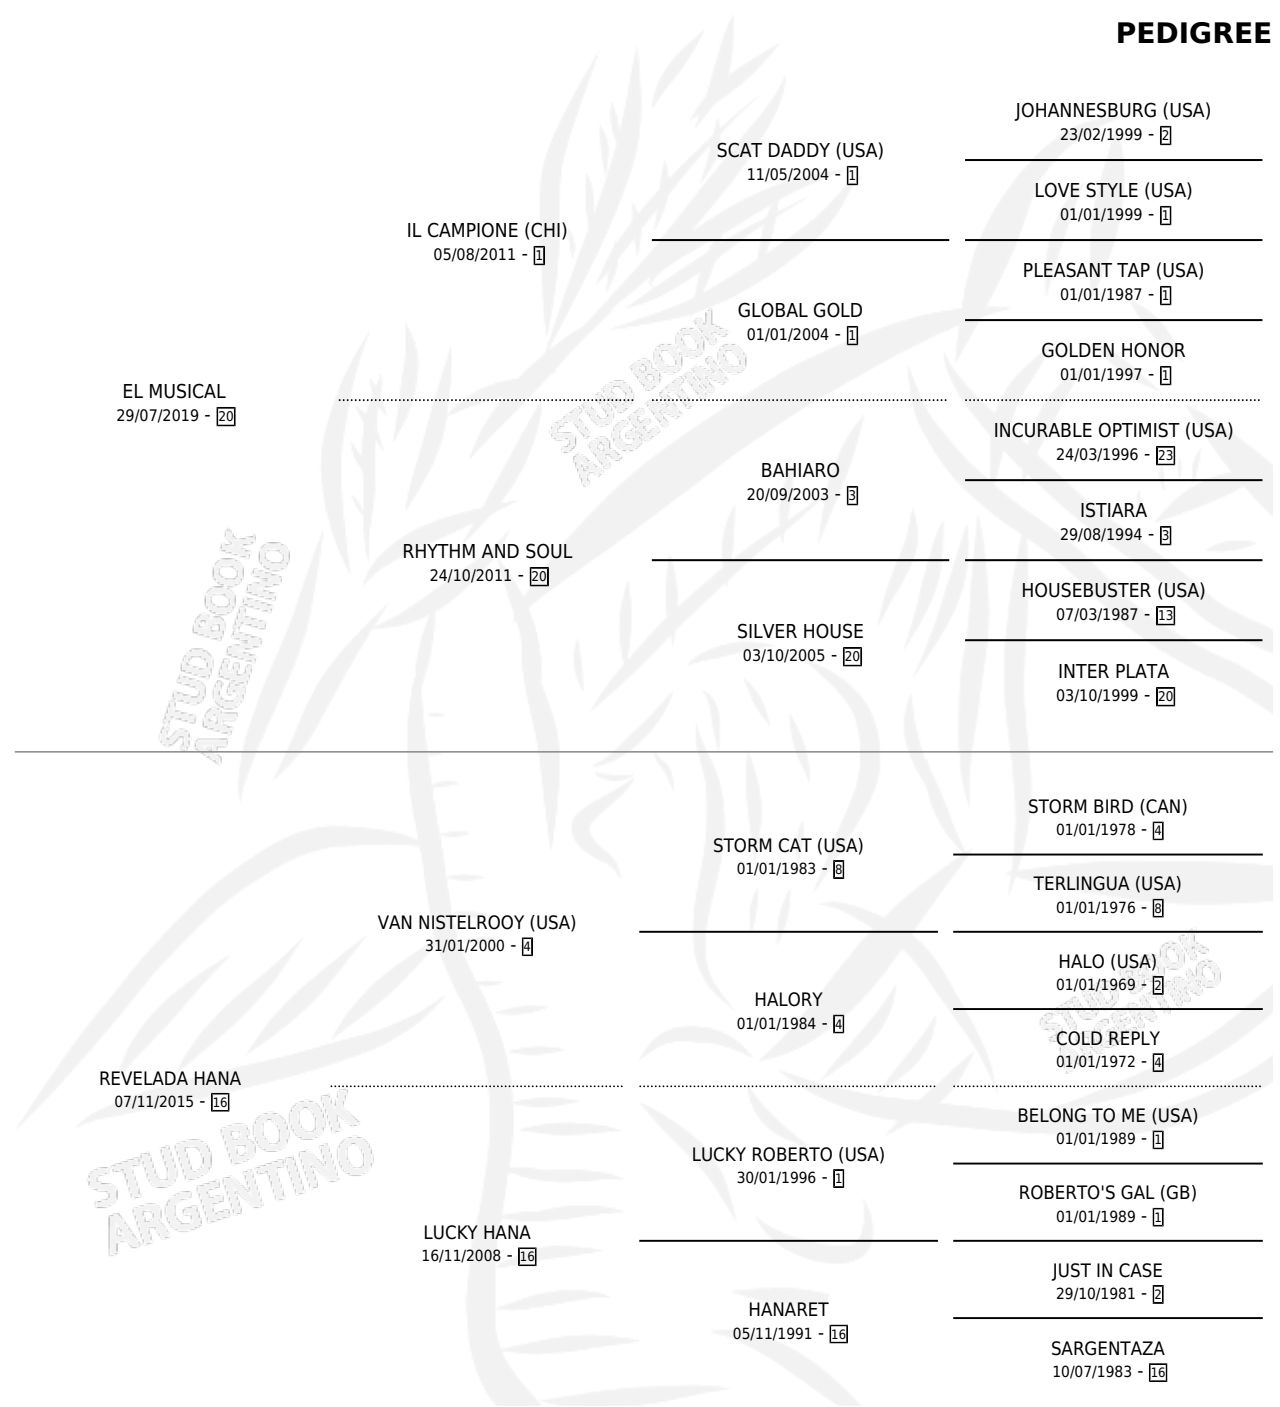

ALMA MUSICAL

por EL MUSICAL y REVELADA HANA por VAN NISTELROOY (USA)

Argentina · Hembra · Zaino · SP · 13/09/2025
Familia 16-e · Volumen 45

ESTADO

TIPIFICACIÓN SANGUÍNEA	X
TIPIFICACIÓN POR ADN	X
PASAPORTE	X
IDENTIFICACIÓN POR MICROCHIP	X
REPRODUCTOR	X

Lugar de nacimiento: Doña Leonor
Criador: Pesciallo Cesar Angel

PEDIGREE

ALMA MUSICAL

Datos oficiales del Stud Book Argentino

Documento generado el 12/06/2026

studbook.org.ar