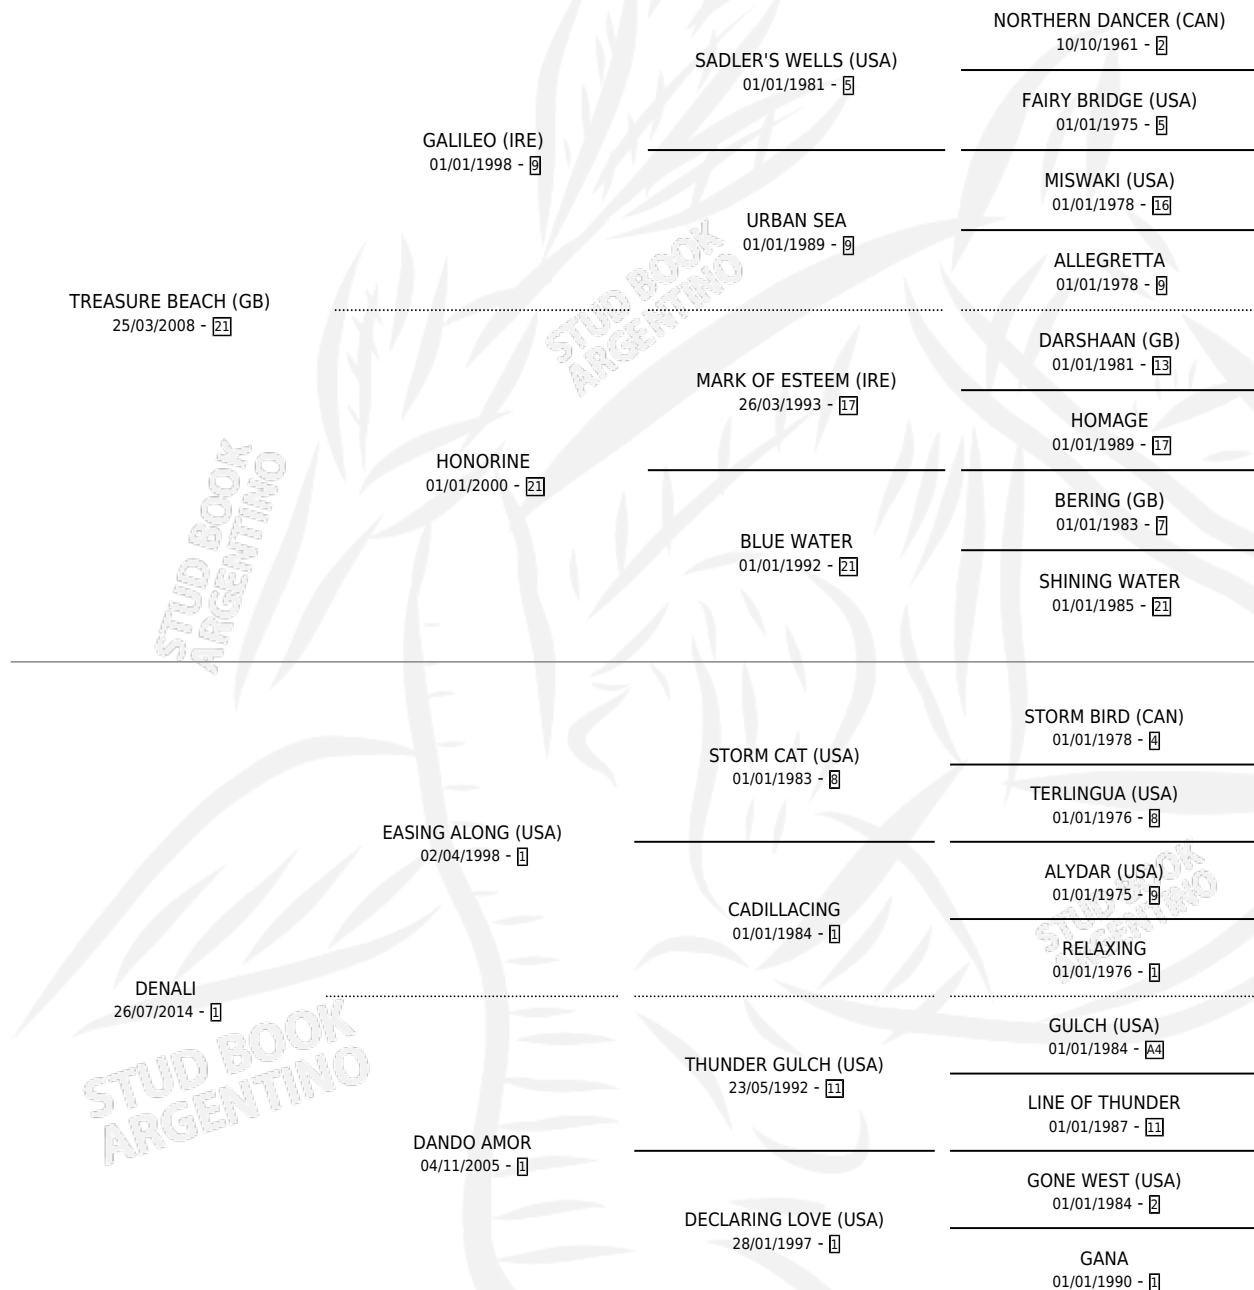

DE TEMER

por **TREASURE BEACH (GB)** y **DENALI** por **EASING ALONG (USA)**

Argentina · Macho · Zaino · SP · 28/09/2025
Familia 1 · Volumen 45

ESTADO

TIPIFICACIÓN SANGUÍNEA	X
TIPIFICACIÓN POR ADN	X
PASAPORTE	X
IDENTIFICACIÓN POR MICROCHIP	X
REPRODUCTOR	X

Lugar de nacimiento: Pozo de Luna
Criador: Pozo de Luna

PEDIGREE

DE TEMER

Datos oficiales del Stud Book Argentino

Documento generado el 26/04/2026

studbook.org.ar