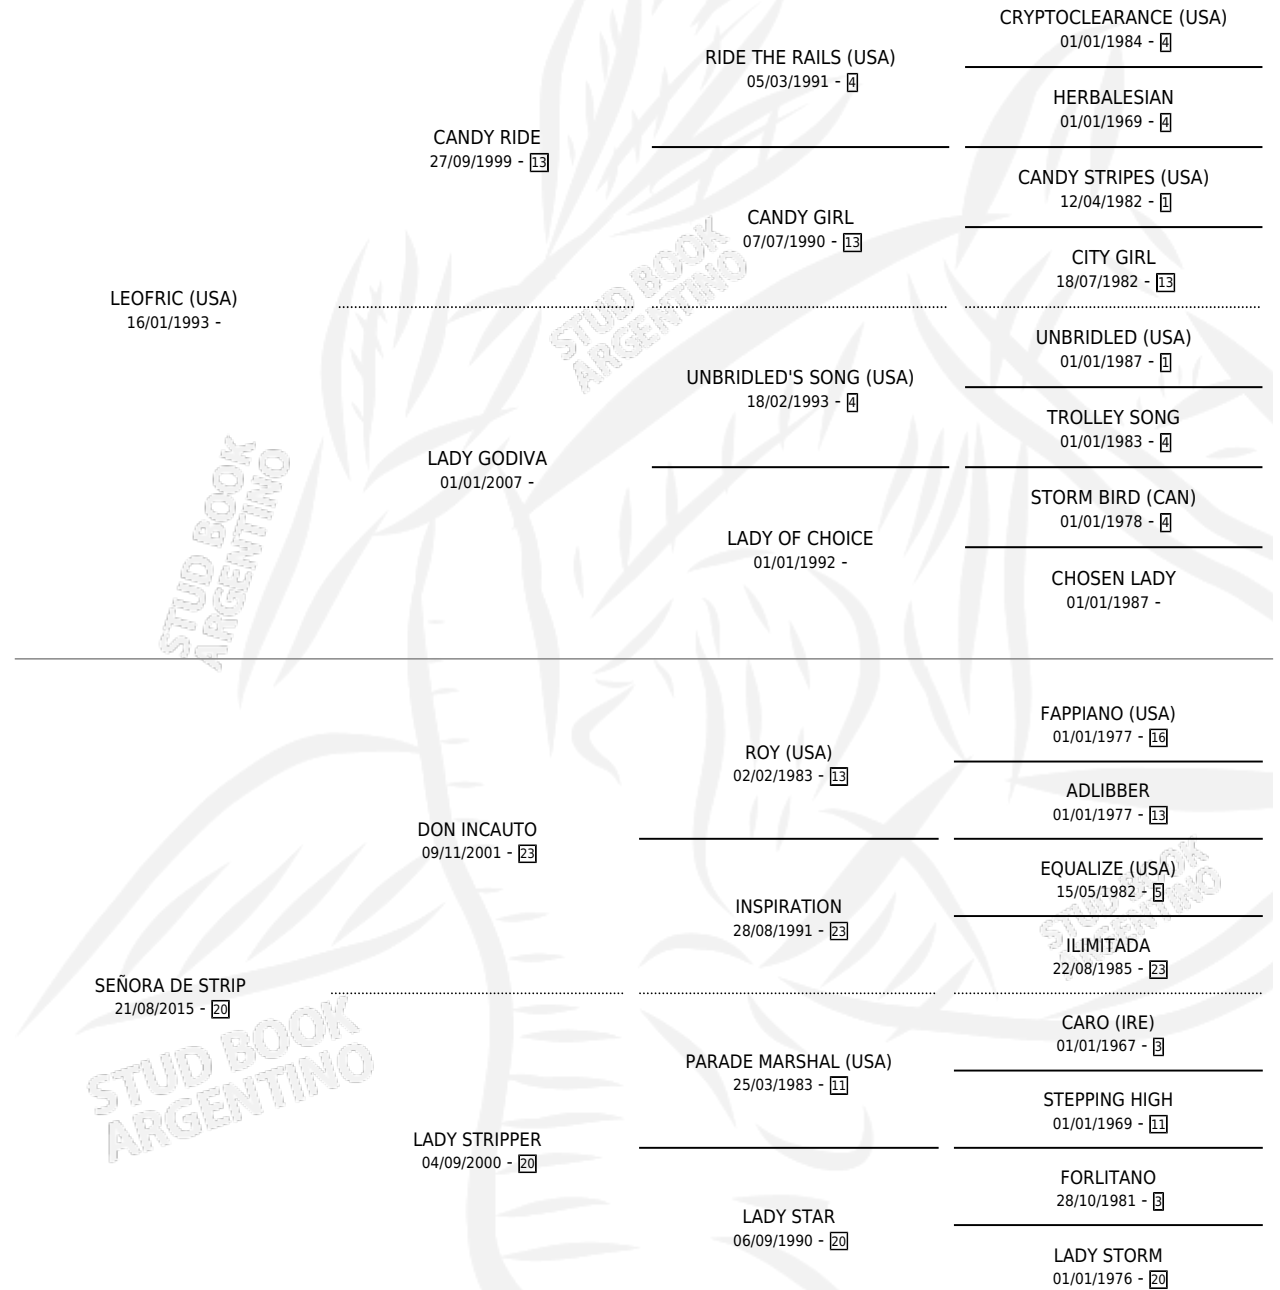

SEÑORITO LEO

por LEOFRIC (USA) y SEÑORA DE STRIP por DON INCAUTO

Argentina · Macho · Zaino · SP · 07/09/2025
Familia 20-d · Volumen 45

ESTADO

TIPIFICACIÓN SANGUÍNEA	X
TIPIFICACIÓN POR ADN	X
PASAPORTE	X
IDENTIFICACIÓN POR MICROCHIP	X
REPRODUCTOR	X

Lugar de nacimiento: Meraki
Criador: Iglesias Daniel Atilio

PEDIGREE

SEÑORITO LEO

Datos oficiales del Stud Book Argentino

Documento generado el 05/05/2026

studbook.org.ar