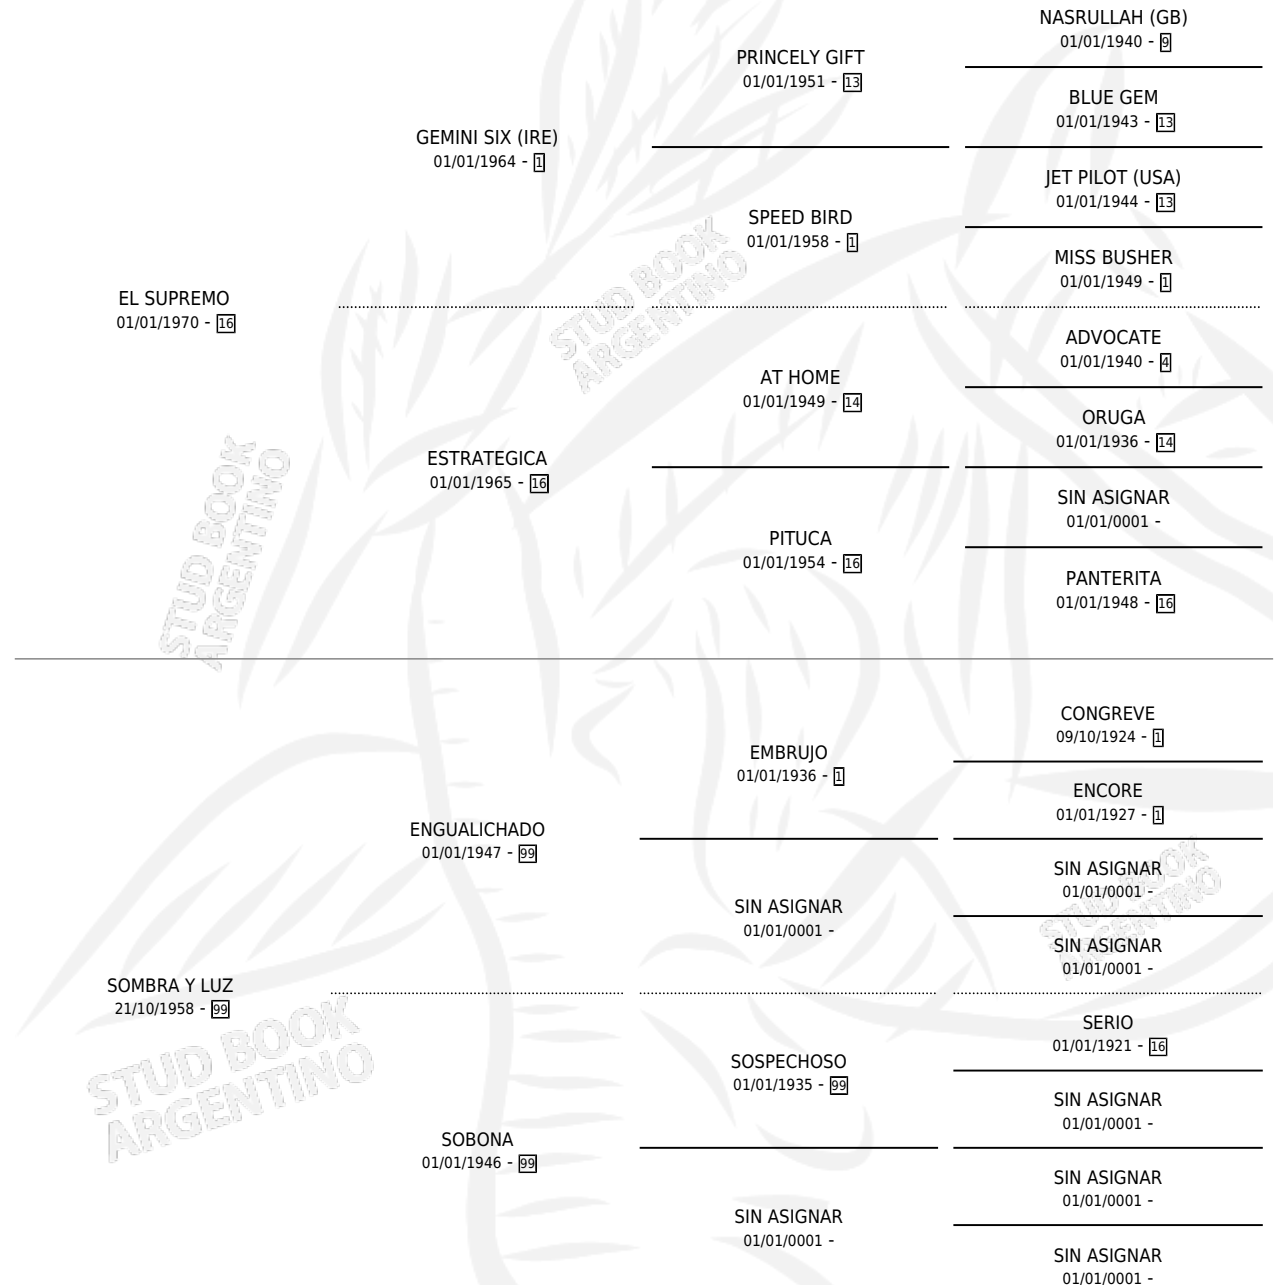

EL PATRONCITO

por **EL SUPREMO** y **SOMBRA Y LUZ** por **ENGUALICHADO**

Argentina · Macho · Alazan · SP · 01/01/1978
Familia 99 · Volumen 30

ESTADO

TIPIFICACIÓN SANGUÍNEA	X
TIPIFICACIÓN POR ADN	X
PASAPORTE	X
IDENTIFICACIÓN POR MICROCHIP	X
REPRODUCTOR	✓

Lugar de nacimiento: Campo particular

Criador: Sin dato

~

HIJOS

	MACHOS	HEMBRAS
3 NACIERON	1	2
1 CORRIERON	1	0

SIN ACTUACIONES

PEDIGREE

SERVICIOS PADRILLO