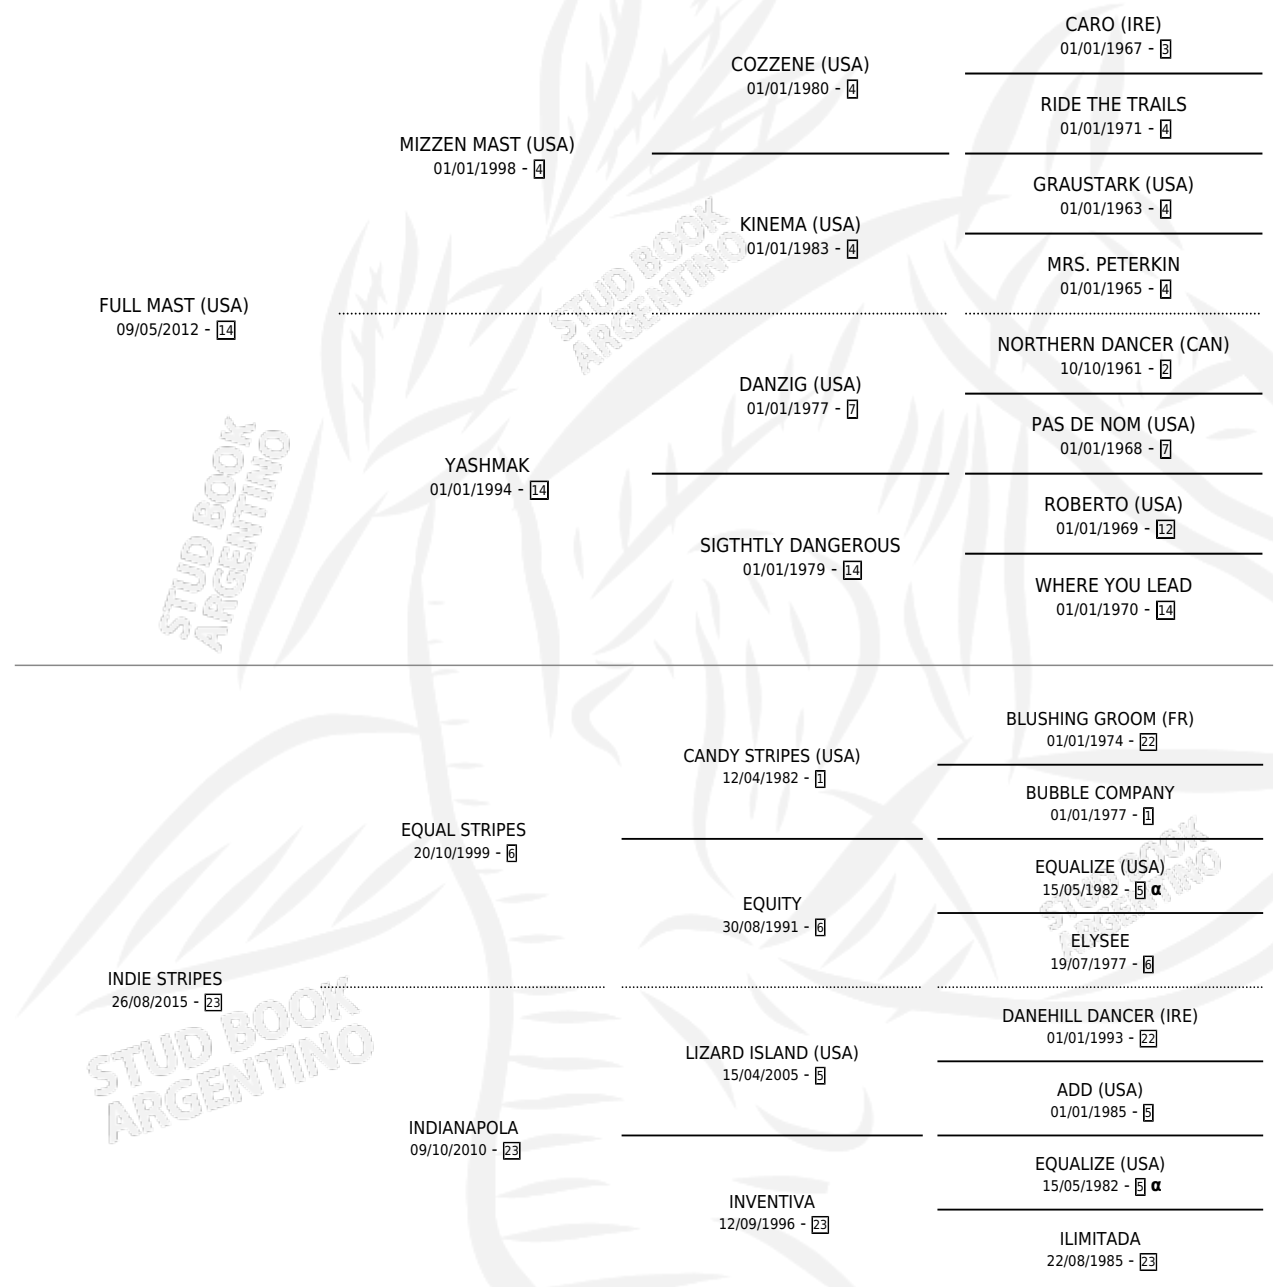

FULL INDIO

por **FULL MAST (USA)** y **INDIE STRIPES** por **EQUAL STRIPES**

Argentina · Macho · Alazan · SP · 03/09/2025
Familia 23-a · Volumen 45

ESTADO

TIPIFICACIÓN SANGUÍNEA	X
TIPIFICACIÓN POR ADN	✓
PASAPORTE	X
IDENTIFICACIÓN POR MICROCHIP	✓
REPRODUCTOR	X

Lugar de nacimiento: Haras Gran Muñeca
Criador: Haras Gran Muñeca

PEDIGREE

INBREEDING : α

FULL INDIO

Datos oficiales del Stud Book Argentino

Documento generado el 05/05/2026

studbook.org.ar