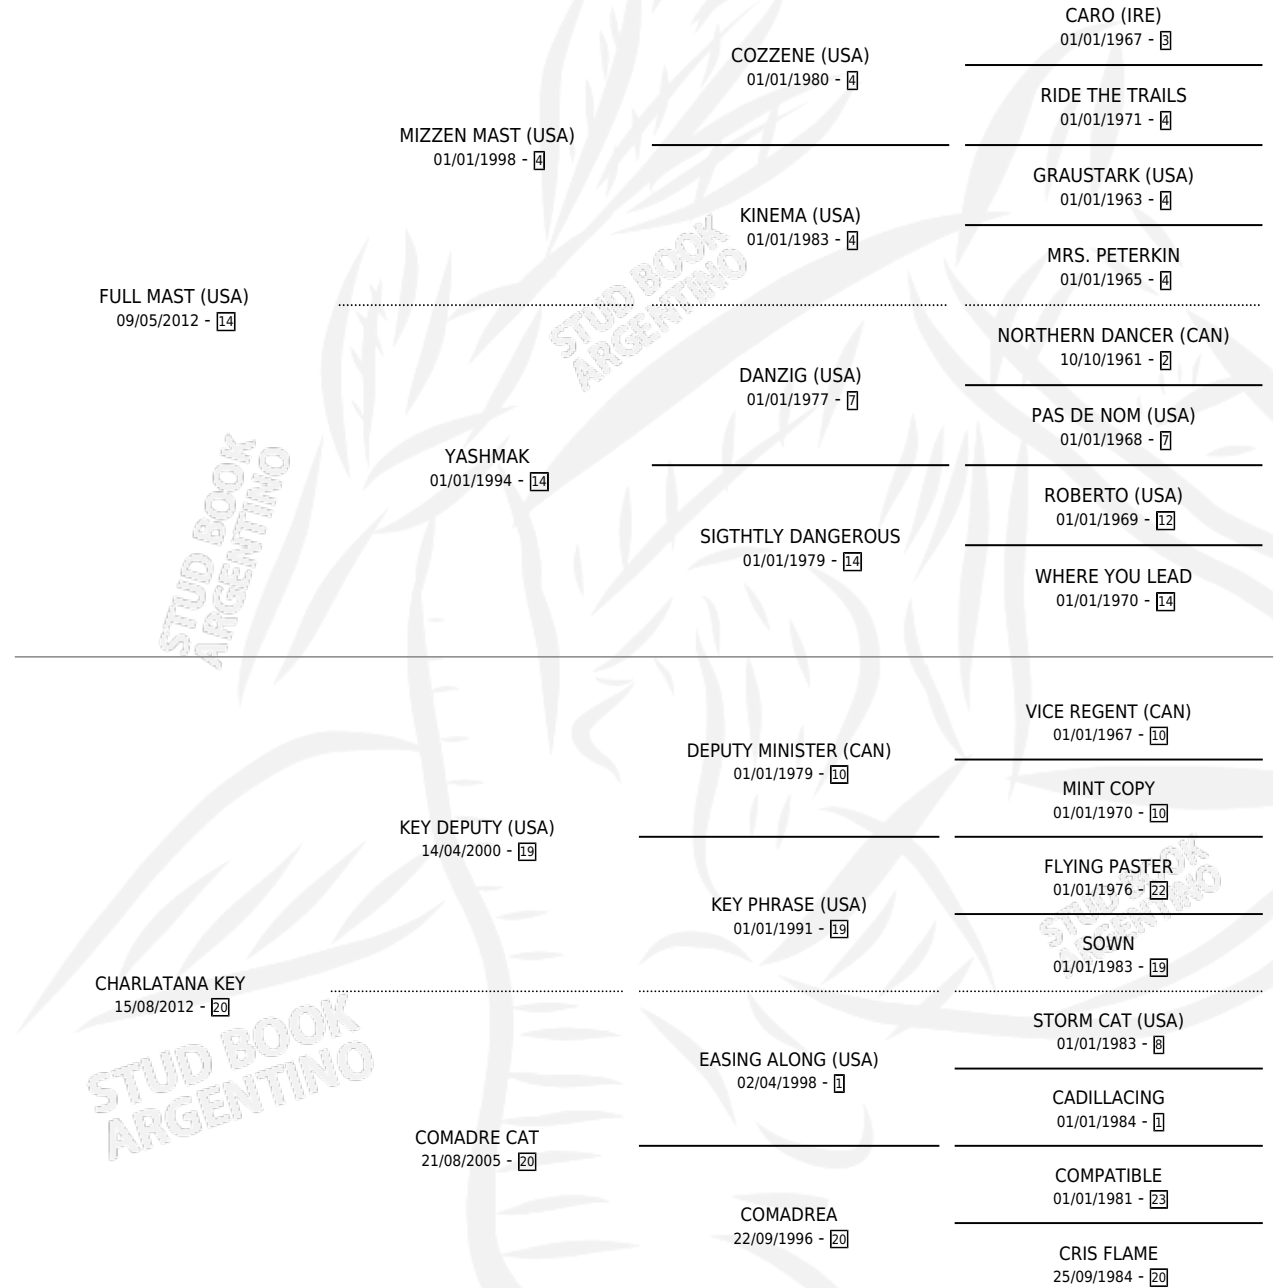

FULL CHIMBA

por **FULL MAST (USA)** y **CHARLATANA KEY** por **KEY DEPUTY (USA)**

Argentina · Hembra · Alazan · SP · 09/09/2025
Familia 20-d · Volumen 45

ESTADO

TIPIFICACIÓN SANGUÍNEA	X
TIPIFICACIÓN POR ADN	X
PASAPORTE	X
IDENTIFICACIÓN POR MICROCHIP	✓
REPRODUCTOR	X

Lugar de nacimiento: Haras Gran Muñeca
Criador: Haras Gran Muñeca

PEDIGREE

FULL CHIMBA

Datos oficiales del Stud Book Argentino

Documento generado el 26/04/2026

studbook.org.ar