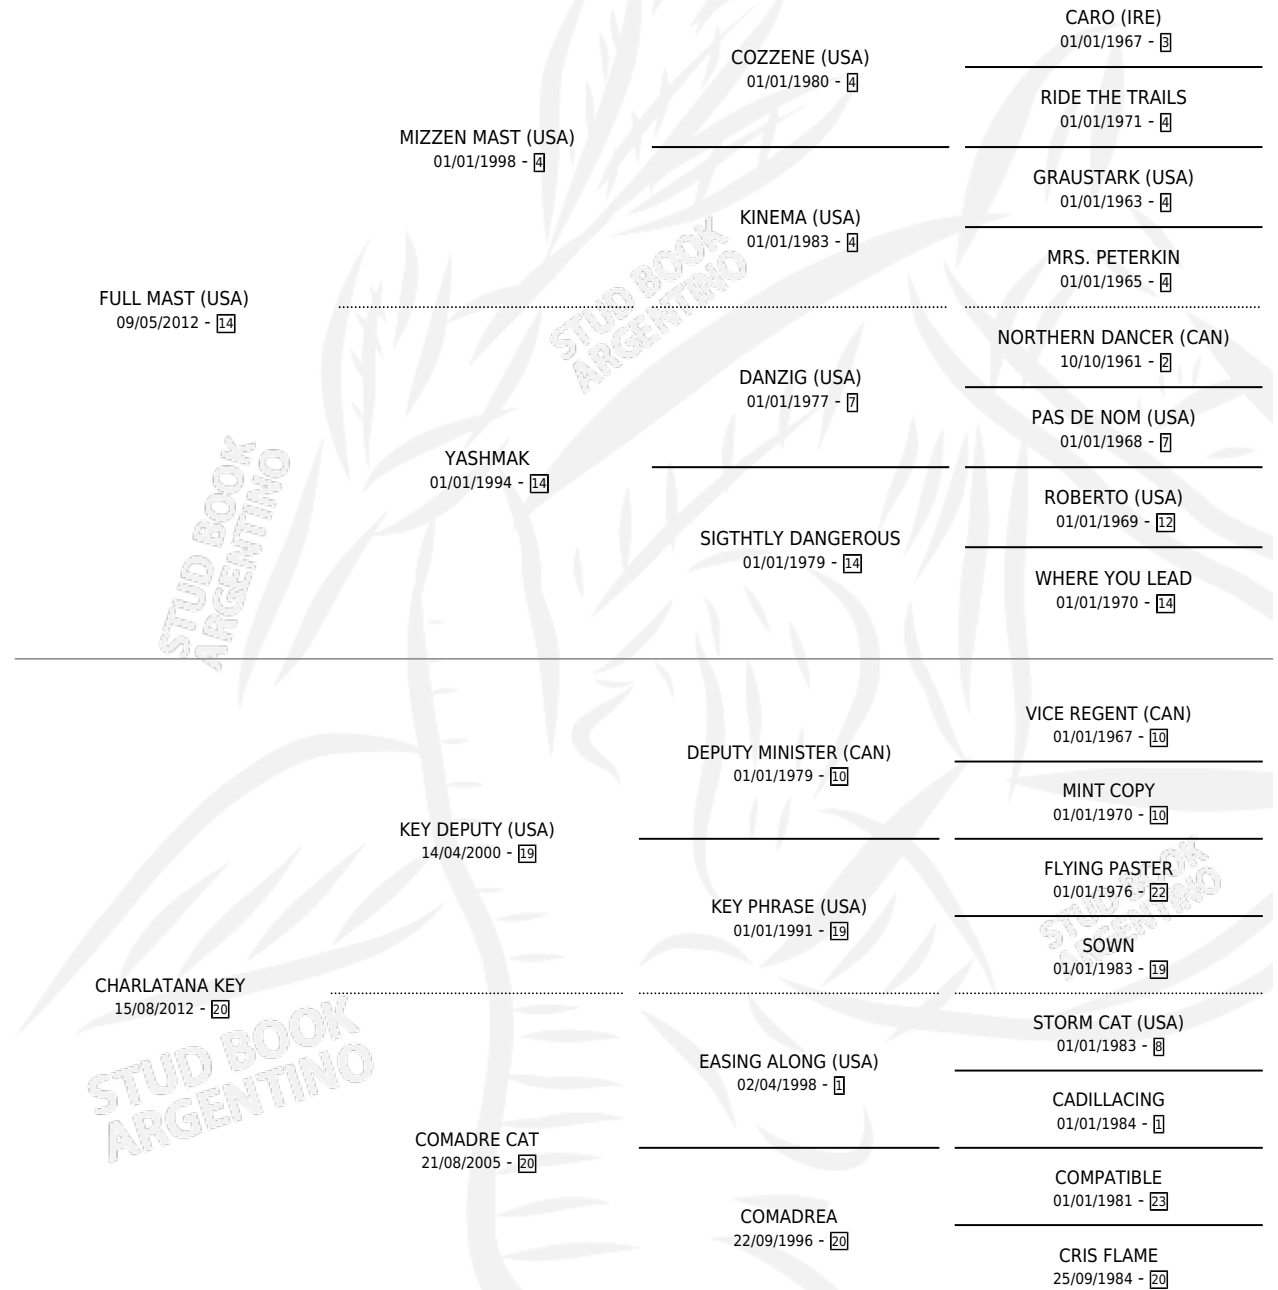

FULL CHIMBA

por **FULL MAST (USA)** y **CHARLATANA KEY** por **KEY DEPUTY (USA)**

Argentina · Hembra · Alazan · SP · 09/09/2025
Familia 20-d · Volumen 45

ESTADO

TIPIFICACIÓN SANGUÍNEA	X
TIPIFICACIÓN POR ADN	X
PASAPORTE	X
IDENTIFICACIÓN POR MICROCHIP	✓
REPRODUCTOR	X

Lugar de nacimiento: Haras Gran Muñeca
Criador: Haras Gran Muñeca

PEDIGREE

FULL CHIMBA

Datos oficiales del Stud Book Argentino

Documento generado el 12/06/2026

studbook.org.ar