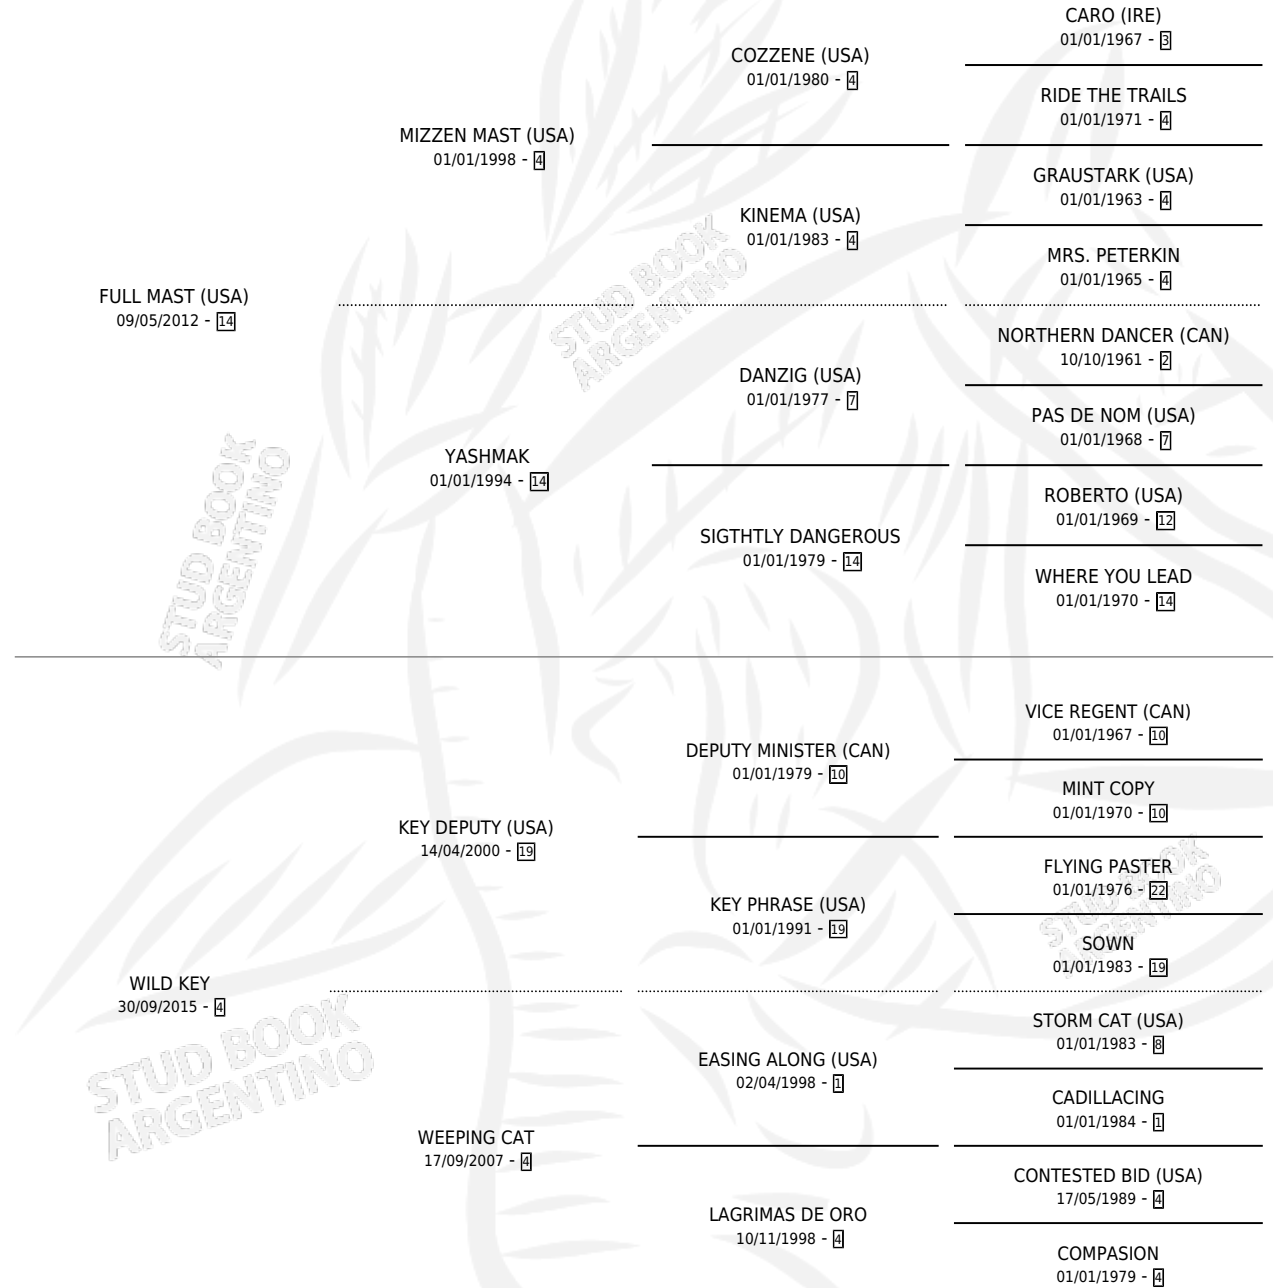

FULL WEEK

por **FULL MAST (USA)** y **WILD KEY** por **KEY DEPUTY (USA)**

Argentina · Hembra · Alazan · SP · 20/09/2025
Familia 4-p · Volumen 45

ESTADO

TIPIFICACIÓN SANGUÍNEA	X
TIPIFICACIÓN POR ADN	X
PASAPORTE	X
IDENTIFICACIÓN POR MICROCHIP	✓
REPRODUCTOR	X

Lugar de nacimiento: Haras Gran Muñeca
Criador: Haras Gran Muñeca

PEDIGREE

FULL WEEK

Datos oficiales del Stud Book Argentino

Documento generado el 18/04/2026

studbook.org.ar