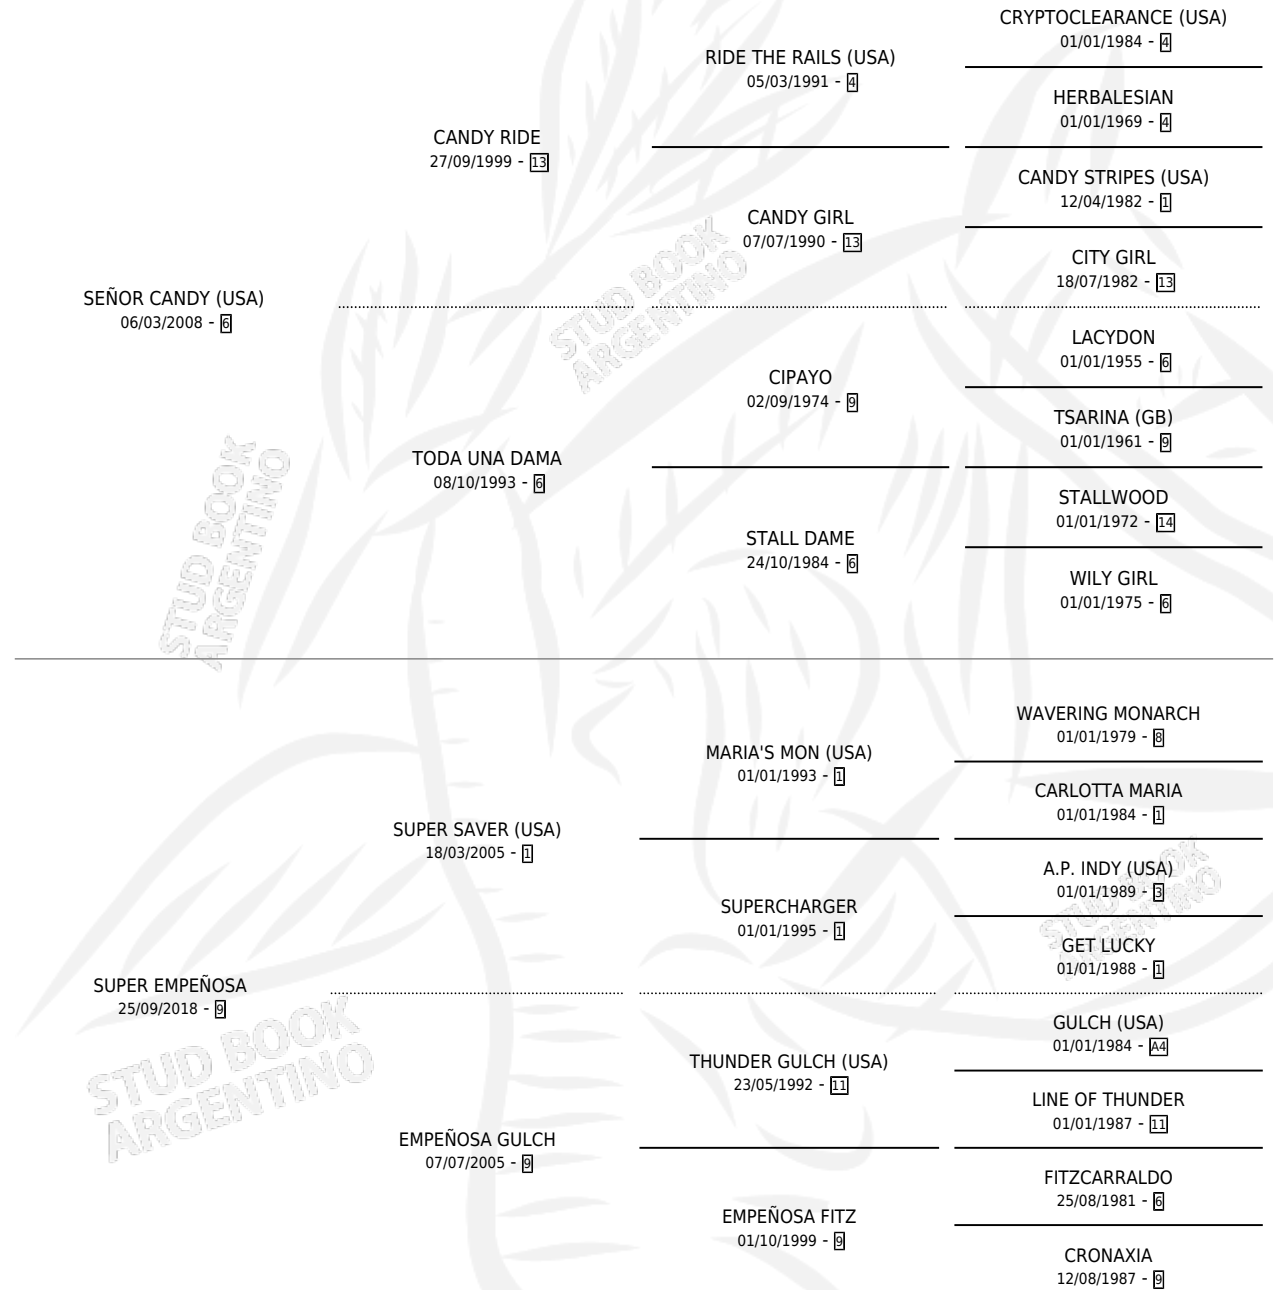

CHE SARGENTO

por SEÑOR CANDY (USA) y SUPER EMPEÑOSA por SUPER SAVER (USA)

Argentina · Macho · Alazan · SP · 29/09/2025
Familia 9-g · Volumen 45

ESTADO

TIPIFICACIÓN SANGUÍNEA	X
TIPIFICACIÓN POR ADN	X
PASAPORTE	X
IDENTIFICACIÓN POR MICROCHIP	X
REPRODUCTOR	X

Lugar de nacimiento: Campo particular
Criador: Martinez Pablo

PEDIGREE

CHE SARGENTO

Datos oficiales del Stud Book Argentino

Documento generado el 14/05/2026

studbook.org.ar