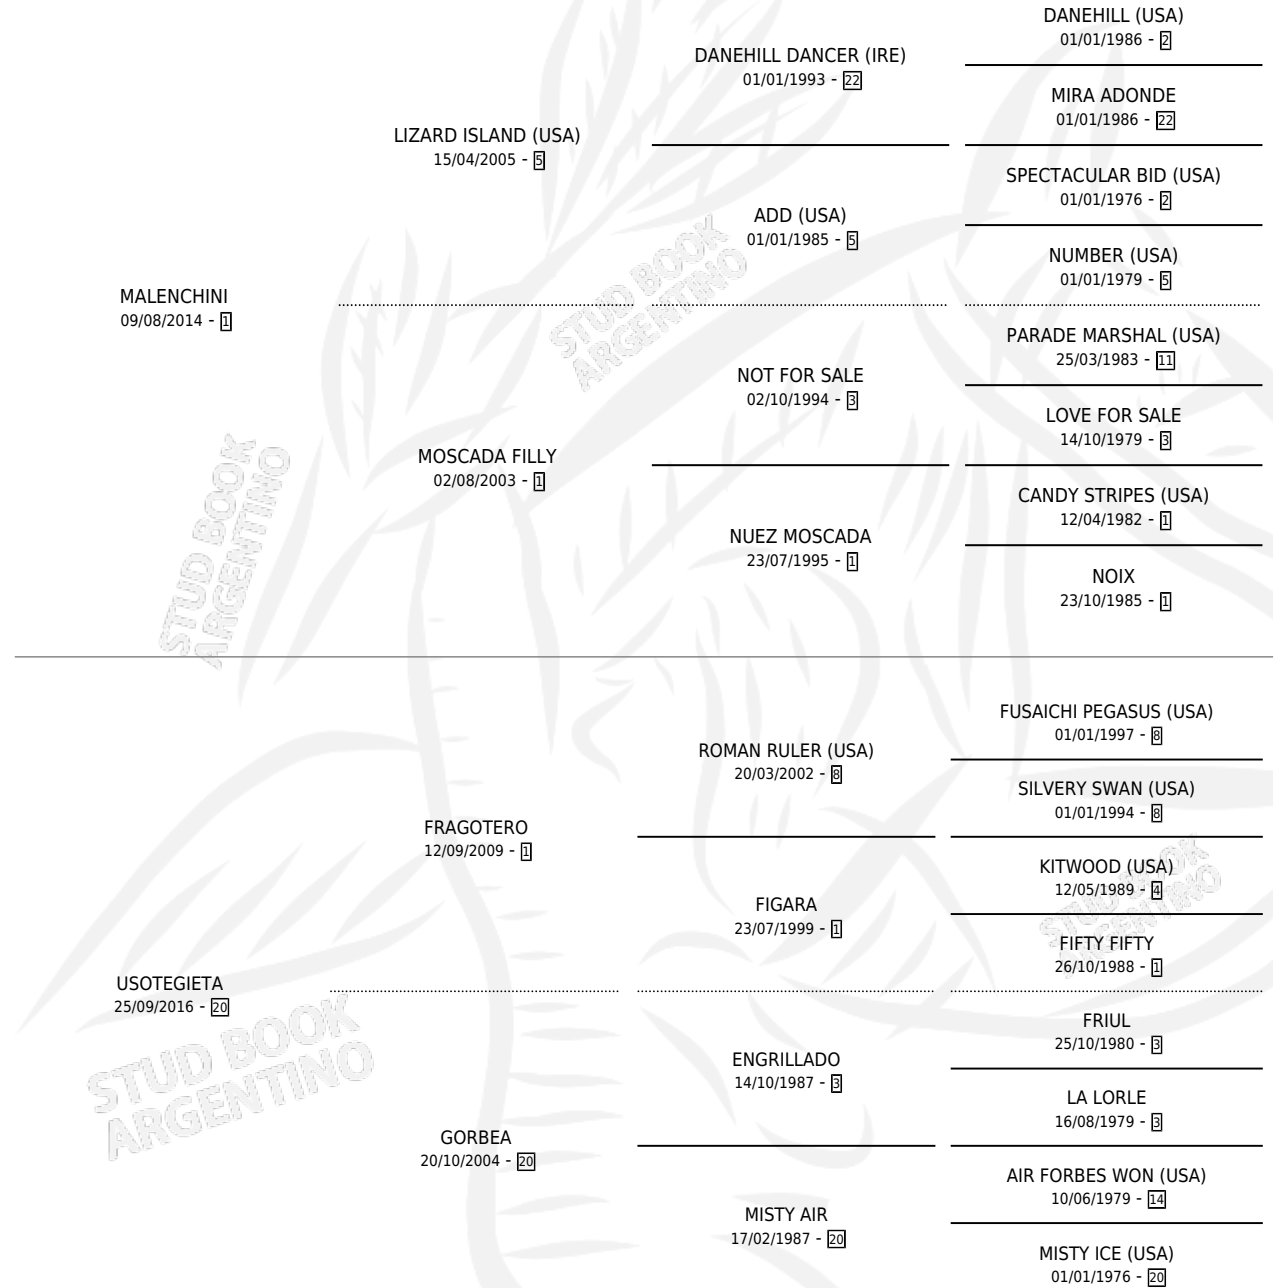

IL COMPADRE

por MALENCHINI y USOTEGIETA por FRAGOTERO

Argentina · Macho · Zaino · SP · 30/09/2025
Familia 20 · Volumen 45

ESTADO

TIPIFICACIÓN SANGUÍNEA	X
TIPIFICACIÓN POR ADN	X
PASAPORTE	X
IDENTIFICACIÓN POR MICROCHIP	X
REPRODUCTOR	X

Lugar de nacimiento: Masama

Criador: Riquelme Robinson Daniel

PEDIGREE

IL COMPADRE

Datos oficiales del Stud Book Argentino

Documento generado el 06/05/2026

studbook.org.ar