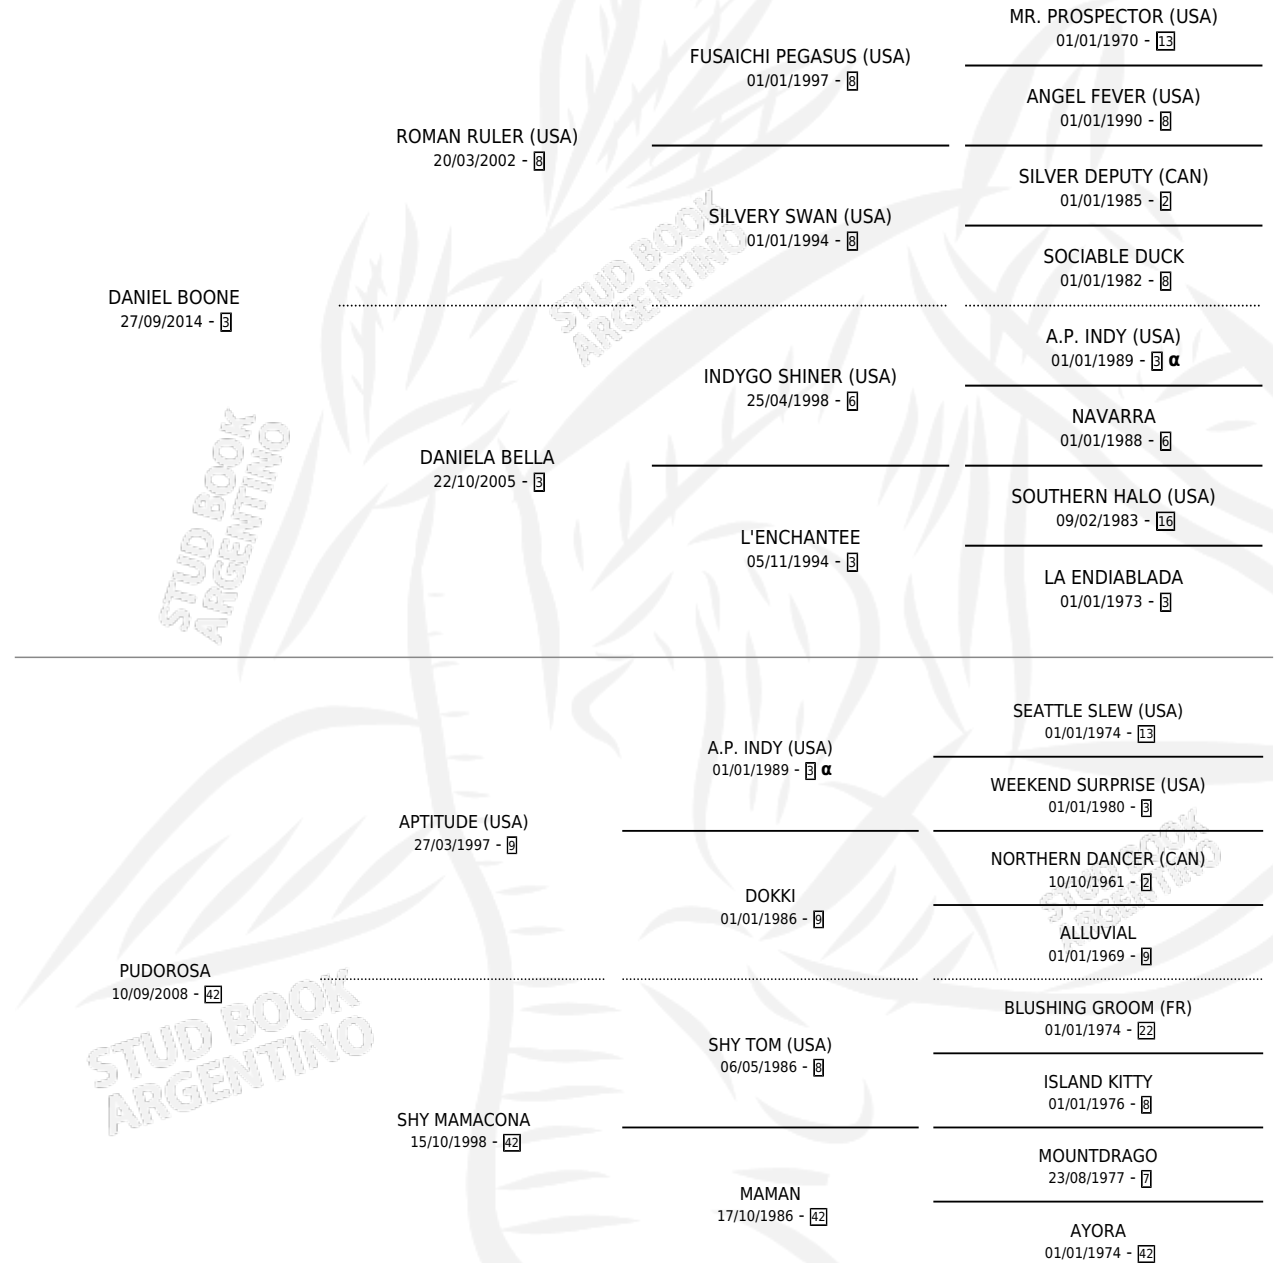

DANI BOON

por DANIEL BOONE y PUDOROSA por APTITUDE (USA)

Argentina · Hembra · Alazan · SP · 24/09/2025
Familia 42 · Volumen 45

ESTADO

TIPIFICACIÓN SANGUÍNEA	X
TIPIFICACIÓN POR ADN	X
PASAPORTE	X
IDENTIFICACIÓN POR MICROCHIP	X
REPRODUCTOR	X

Lugar de nacimiento: Santa Lucia

Criador: Santa Lucia

PEDIGREE

INBREEDING : α

DANI BOON

Datos oficiales del Stud Book Argentino

Documento generado el 05/05/2026

studbook.org.ar