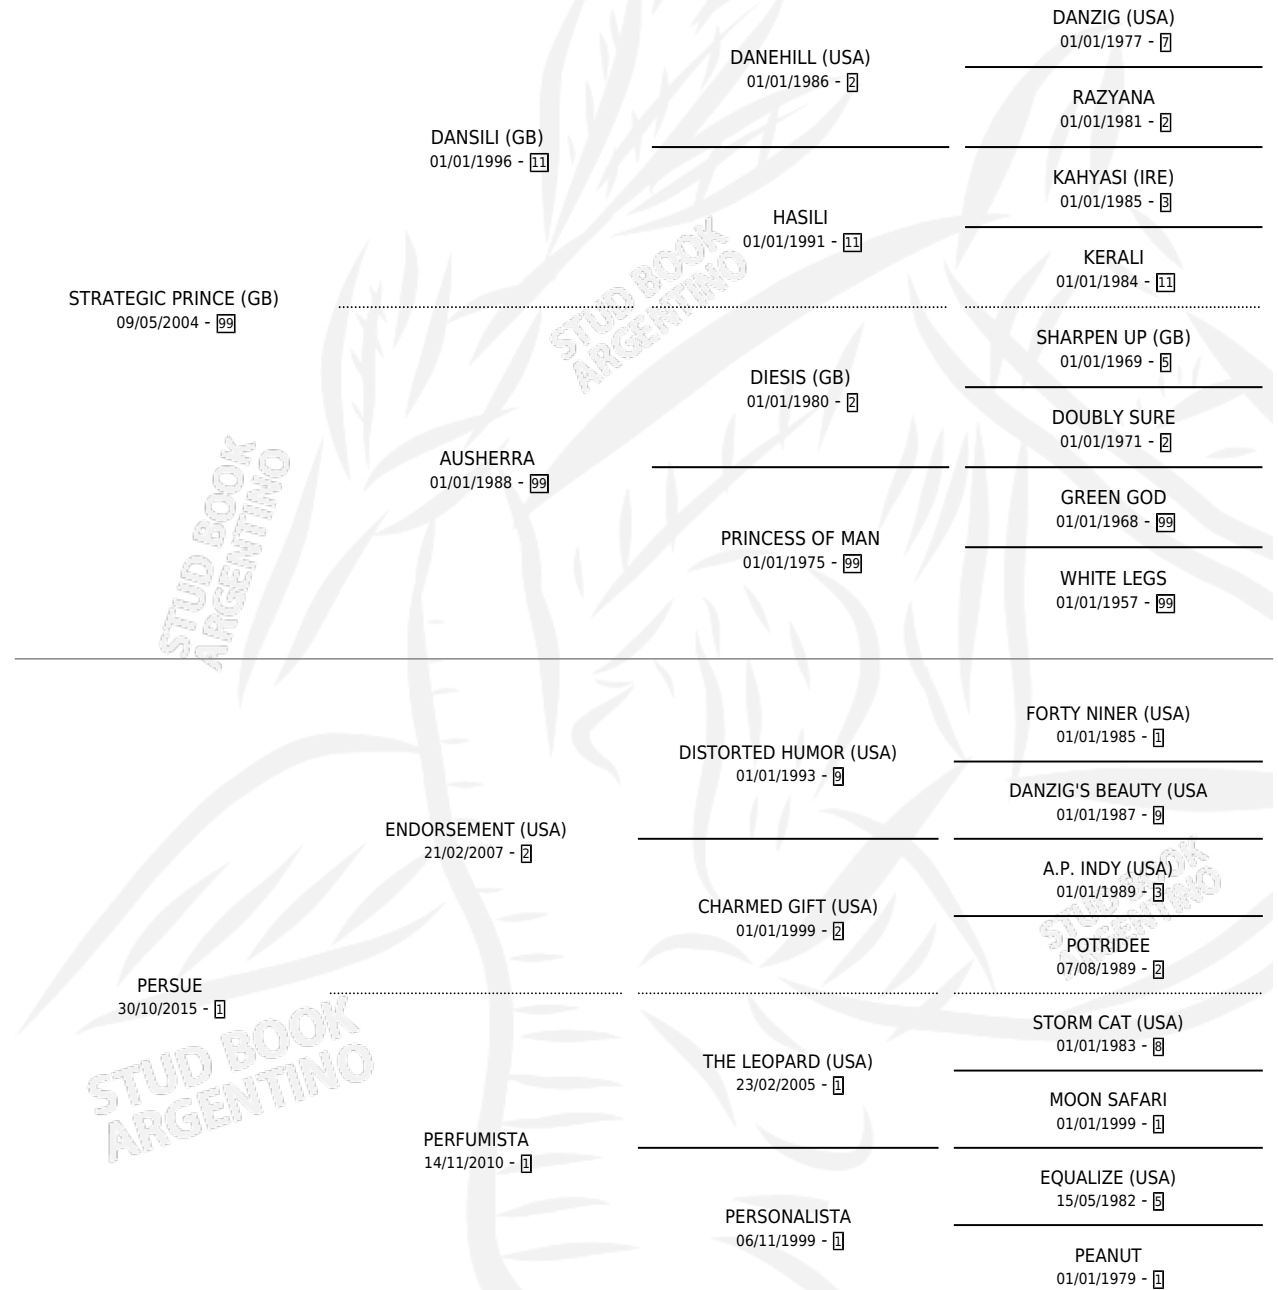

PODER ACTIVO

por **STRATEGIC PRINCE (GB)** y **PERSUE** por **ENDORSEMENT (USA)**

Argentina · Macho · Alazan · SP · 23/09/2025
Familia 1-m · Volumen 45

ESTADO

TIPIFICACIÓN SANGUÍNEA	X
TIPIFICACIÓN POR ADN	X
PASAPORTE	X
IDENTIFICACIÓN POR MICROCHIP	X
REPRODUCTOR	X

Lugar de nacimiento: Alentue

Criador: Santa Elena Del Oeste S.A.

PEDIGREE

PODER ACTIVO

Datos oficiales del Stud Book Argentino

Documento generado el 24/04/2026

studbook.org.ar