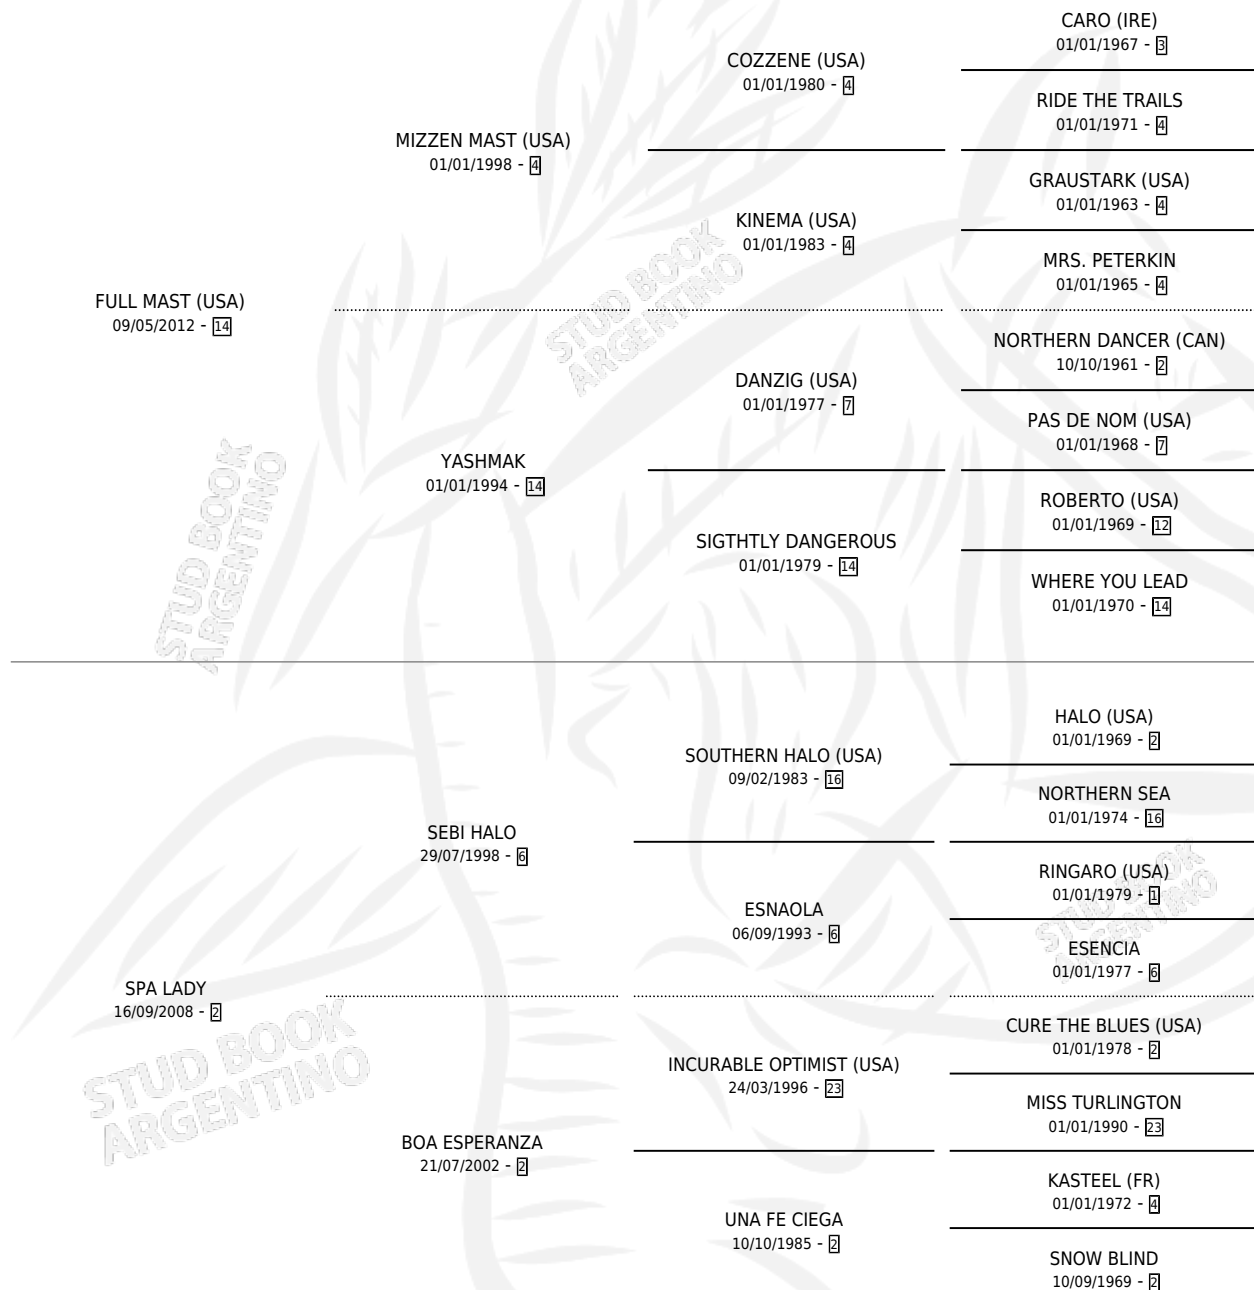

FULL LADY

por FULL MAST (USA) y SPA LADY por SEBI HALO

Argentina · Hembra · Zaino · SP · 15/09/2025
Familia 2-n · Volumen 45

ESTADO

TIPIFICACIÓN SANGUÍNEA	X
TIPIFICACIÓN POR ADN	X
PASAPORTE	X
IDENTIFICACIÓN POR MICROCHIP	X
REPRODUCTOR	X

Lugar de nacimiento: Campo particular

Criador: Elizalde Pablo Anibal

PEDIGREE

FULL LADY

Datos oficiales del Stud Book Argentino

Documento generado el 27/04/2026

studbook.org.ar