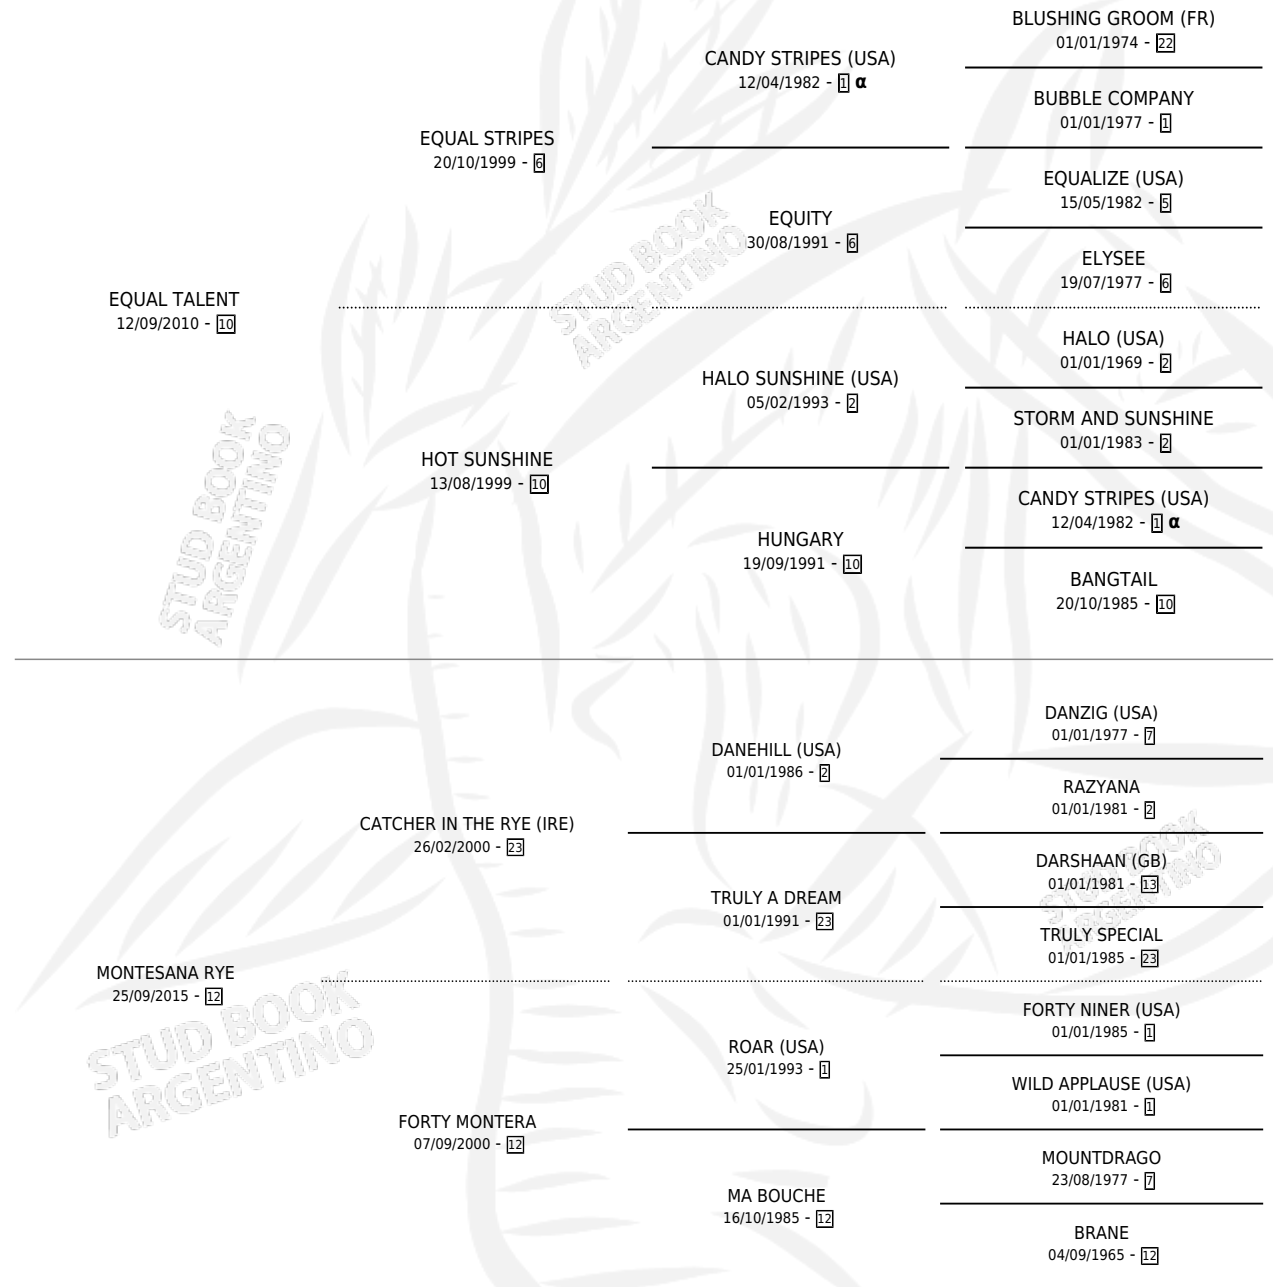

PONTICELLI

por **EQUAL TALENT** y **MONTESANA RYE** por **CATCHER IN THE RYE (IRE)**

Argentina · Macho · Zaino · SP · 06/08/2025
Familia 12-d · Volumen 45

ESTADO

TIPIFICACIÓN SANGUÍNEA	X
TIPIFICACIÓN POR ADN	X
PASAPORTE	X
IDENTIFICACIÓN POR MICROCHIP	X
REPRODUCTOR	X

Lugar de nacimiento: Abolengo
Criador: Nycsi

PEDIGREE

INBREEDING : α

PONTICELLI

Datos oficiales del Stud Book Argentino

Documento generado el 02/05/2026

studbook.org.ar