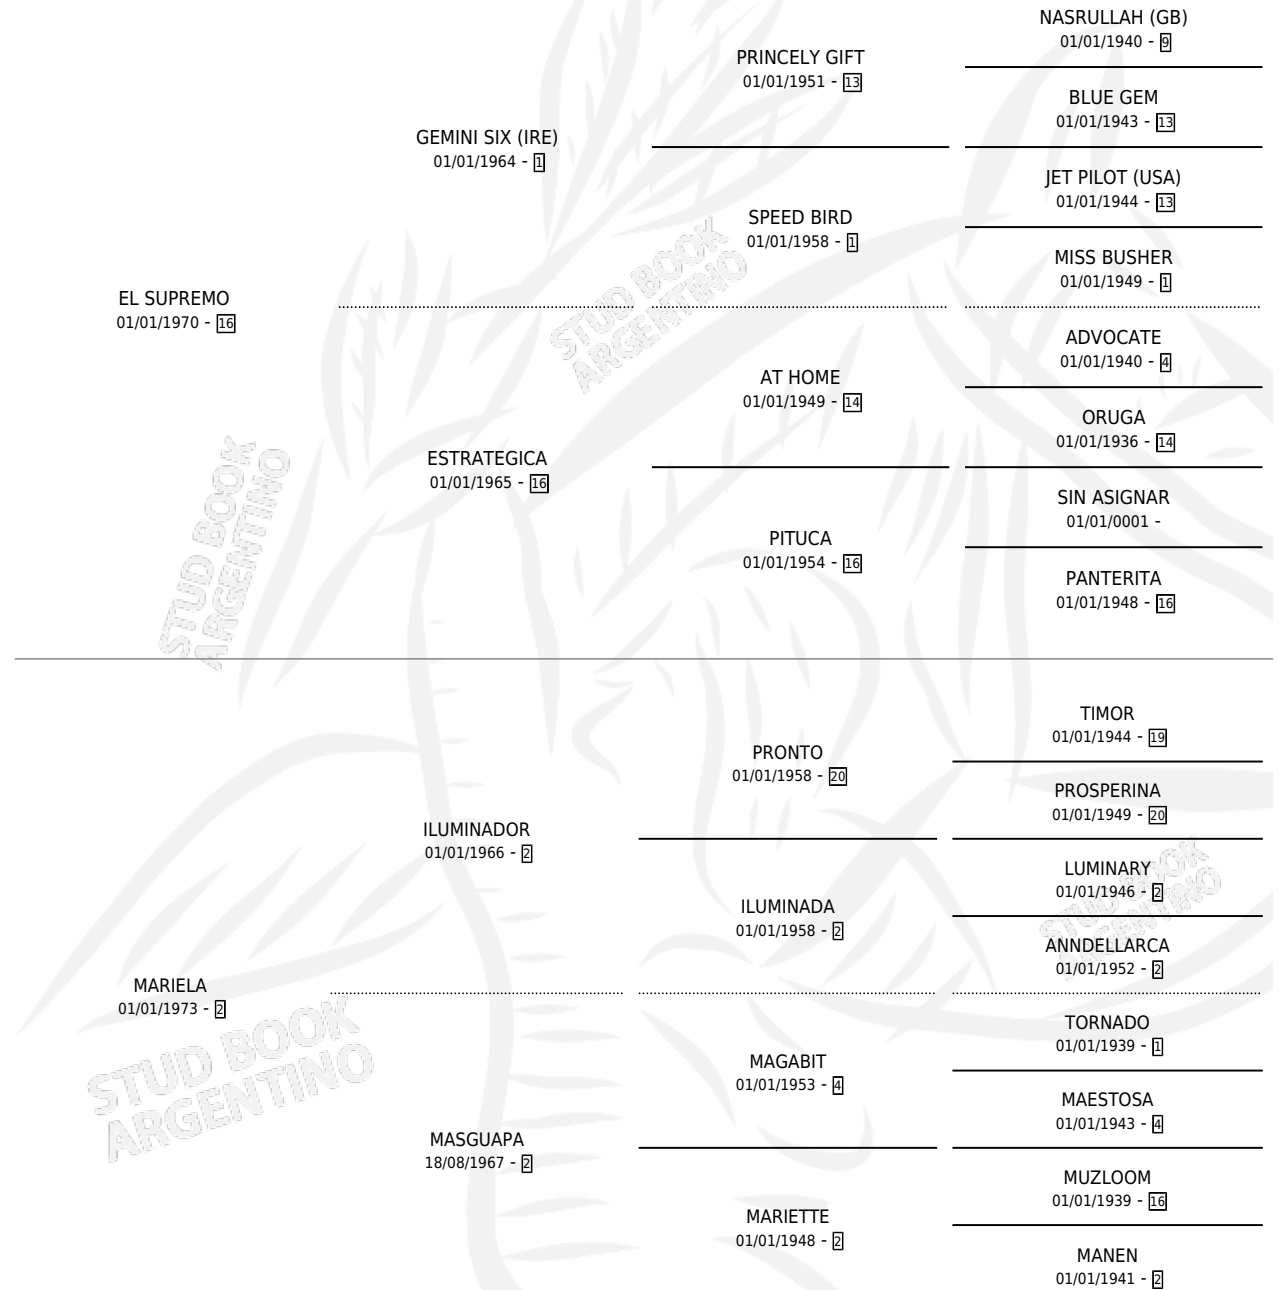

EL MANUEL

por **EL SUPREMO** y **MARIELA** por **ILUMINADOR**

Argentina · Macho · Tordillo · SP · 01/01/1978
Familia 2-m · Volumen 30

ESTADO

TIPIFICACIÓN SANGUÍNEA	X
TIPIFICACIÓN POR ADN	X
PASAPORTE	X
IDENTIFICACIÓN POR MICROCHIP	X
REPRODUCTOR	✓

Lugar de nacimiento: Campo particular

Criador: Sin dato

~

HIJOS

	MACHOS	HEMBRAS
13 NACIERON	9	4
5 CORRIERON	4	1
1 GANARON	1	0
0 GANADORES CL	0 GANADORES GR	0 GANADORES G1

PEDIGREE

CAMPAÑA

Solo carreras oficiales de Argentina