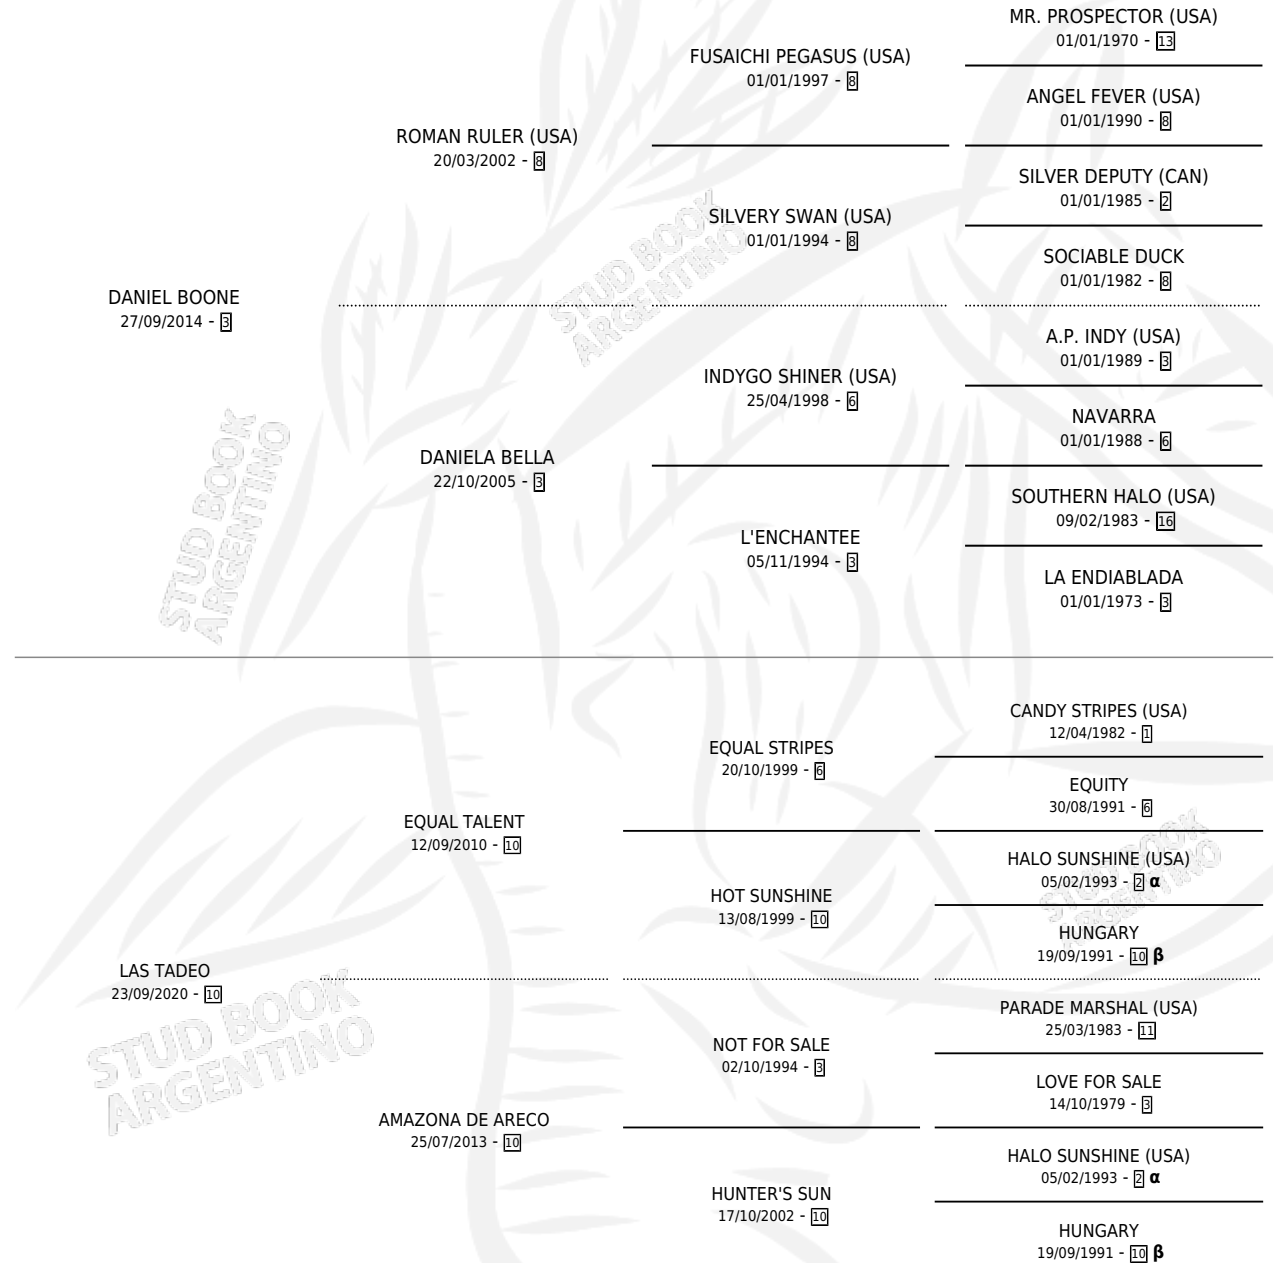

# CHAMPION BOONE

por DANIEL BOONE y LAS TADEO por EQUAL TALENT

PEDIGREE

Argentina · Macho · Alazan · SP · 11/09/2025  
Familia 10-d · Volumen 45

## ESTADO

TIPIFICACIÓN SANGUÍNEA	X
TIPIFICACIÓN POR ADN	X
PASAPORTE	X
IDENTIFICACIÓN POR MICROCHIP	X
REPRODUCTOR	X

**Lugar de nacimiento:** Don Teo  
**Criador:** Villar Fernando Javier

INBREEDING :  $\alpha, \beta$