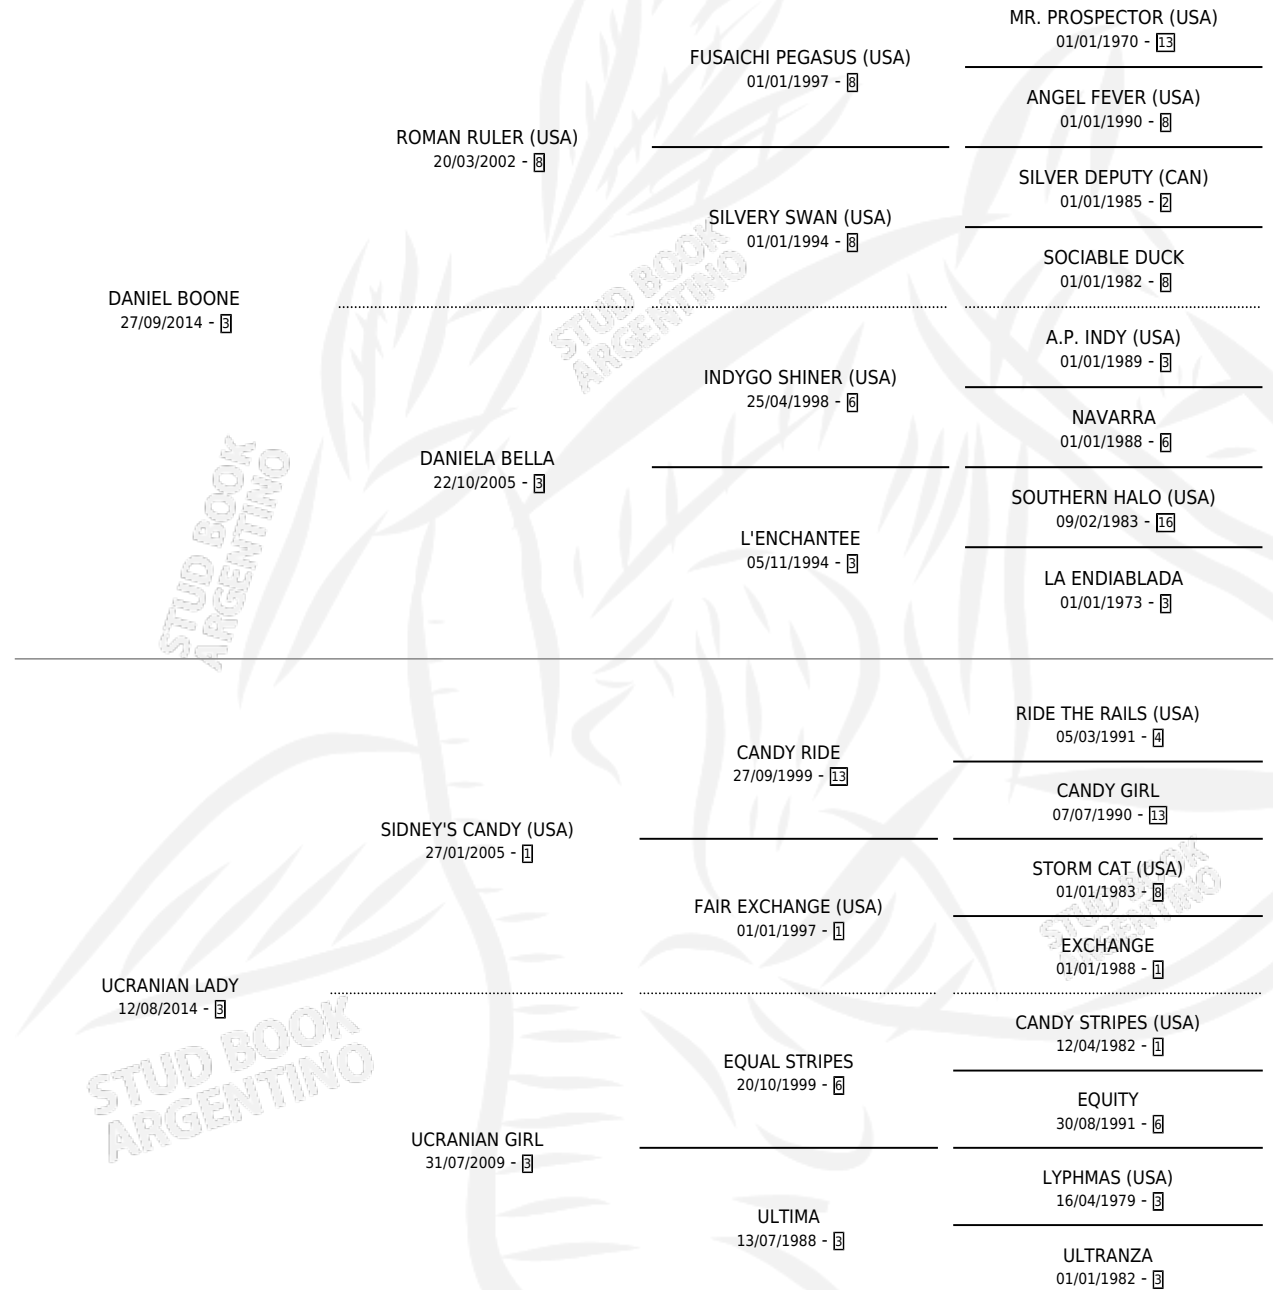

GALAN BOONE

por DANIEL BOONE y UCRANIAN LADY por SIDNEY'S CANDY (USA)

Argentina · Macho · Alazan · SP · 03/09/2025
Familia 3-d · Volumen 45

ESTADO

TIPIFICACIÓN SANGUÍNEA	X
TIPIFICACIÓN POR ADN	X
PASAPORTE	X
IDENTIFICACIÓN POR MICROCHIP	X
REPRODUCTOR	X

Lugar de nacimiento: Don Teo

Criador: Don Teo

PEDIGREE

GALAN BOONE

Datos oficiales del Stud Book Argentino

Documento generado el 14/05/2026

studbook.org.ar