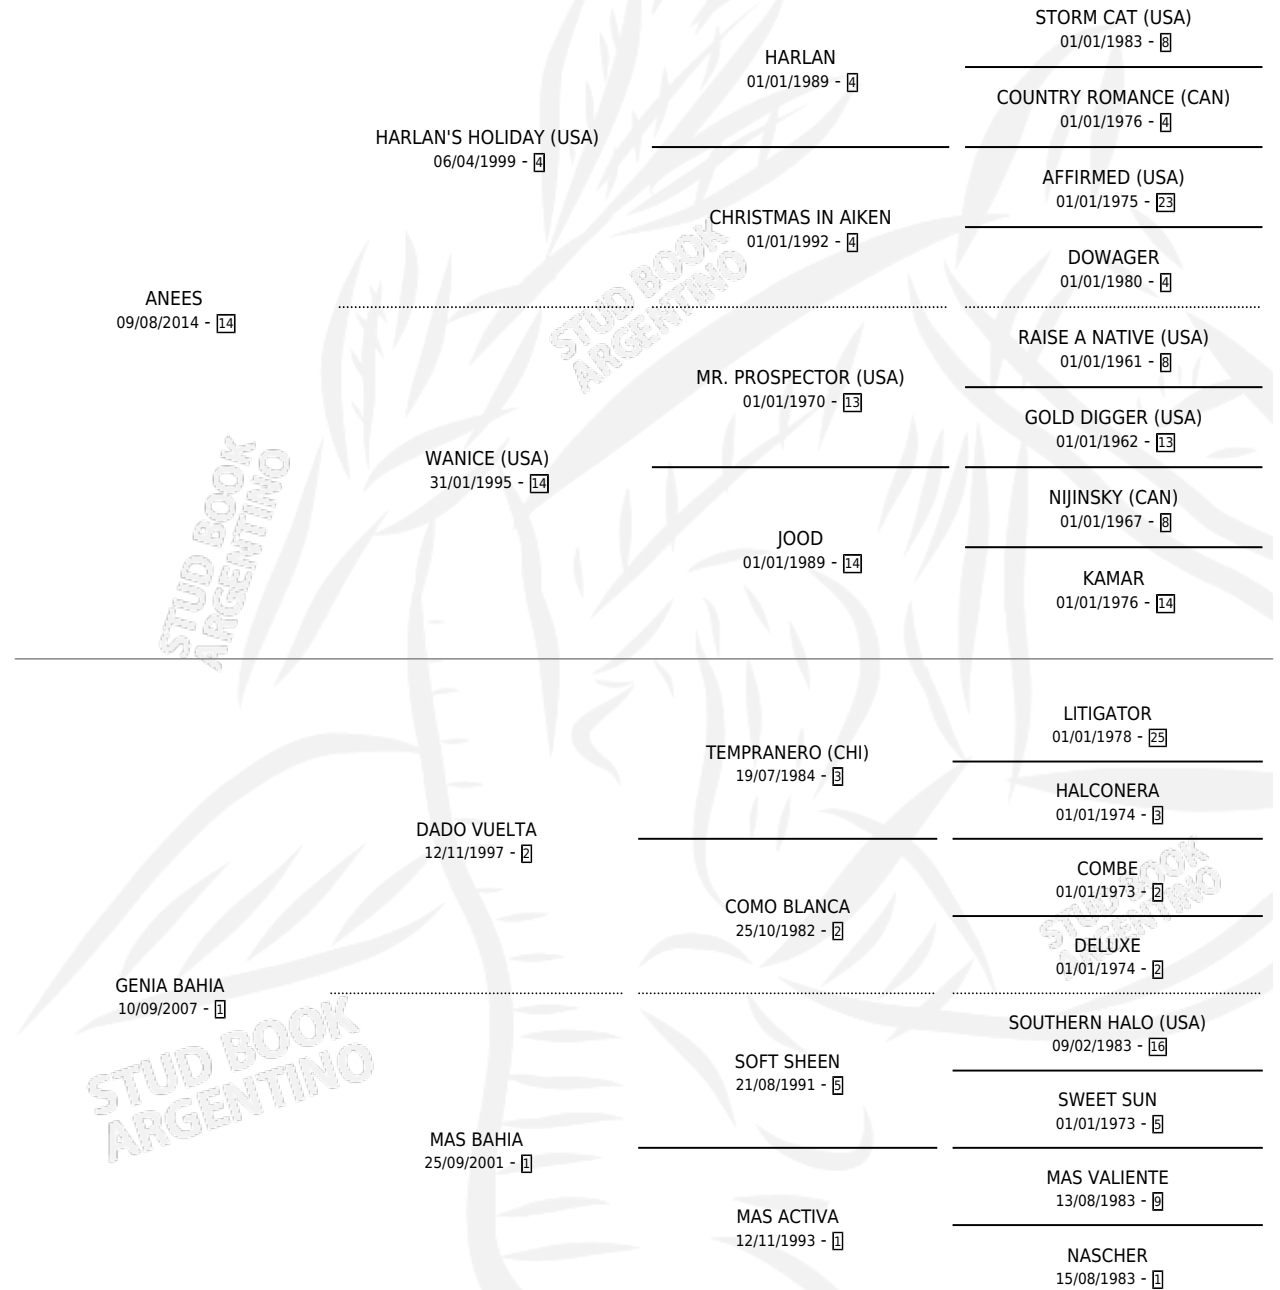

ANA VUELTERA

por ANEES y GENIA BAHIA por DADO VUELTA

Argentina · Hembra · Zaino · SP · 26/07/2025
Familia 1-j · Volumen 45

ESTADO

TIPIFICACIÓN SANGUÍNEA	X
TIPIFICACIÓN POR ADN	X
PASAPORTE	X
IDENTIFICACIÓN POR MICROCHIP	X
REPRODUCTOR	X

Lugar de nacimiento: Las Dos Hermanas

Criador: Las Dos Hermanas

PEDIGREE

ANA VUELTERA

Datos oficiales del Stud Book Argentino

Documento generado el 09/05/2026

studbook.org.ar