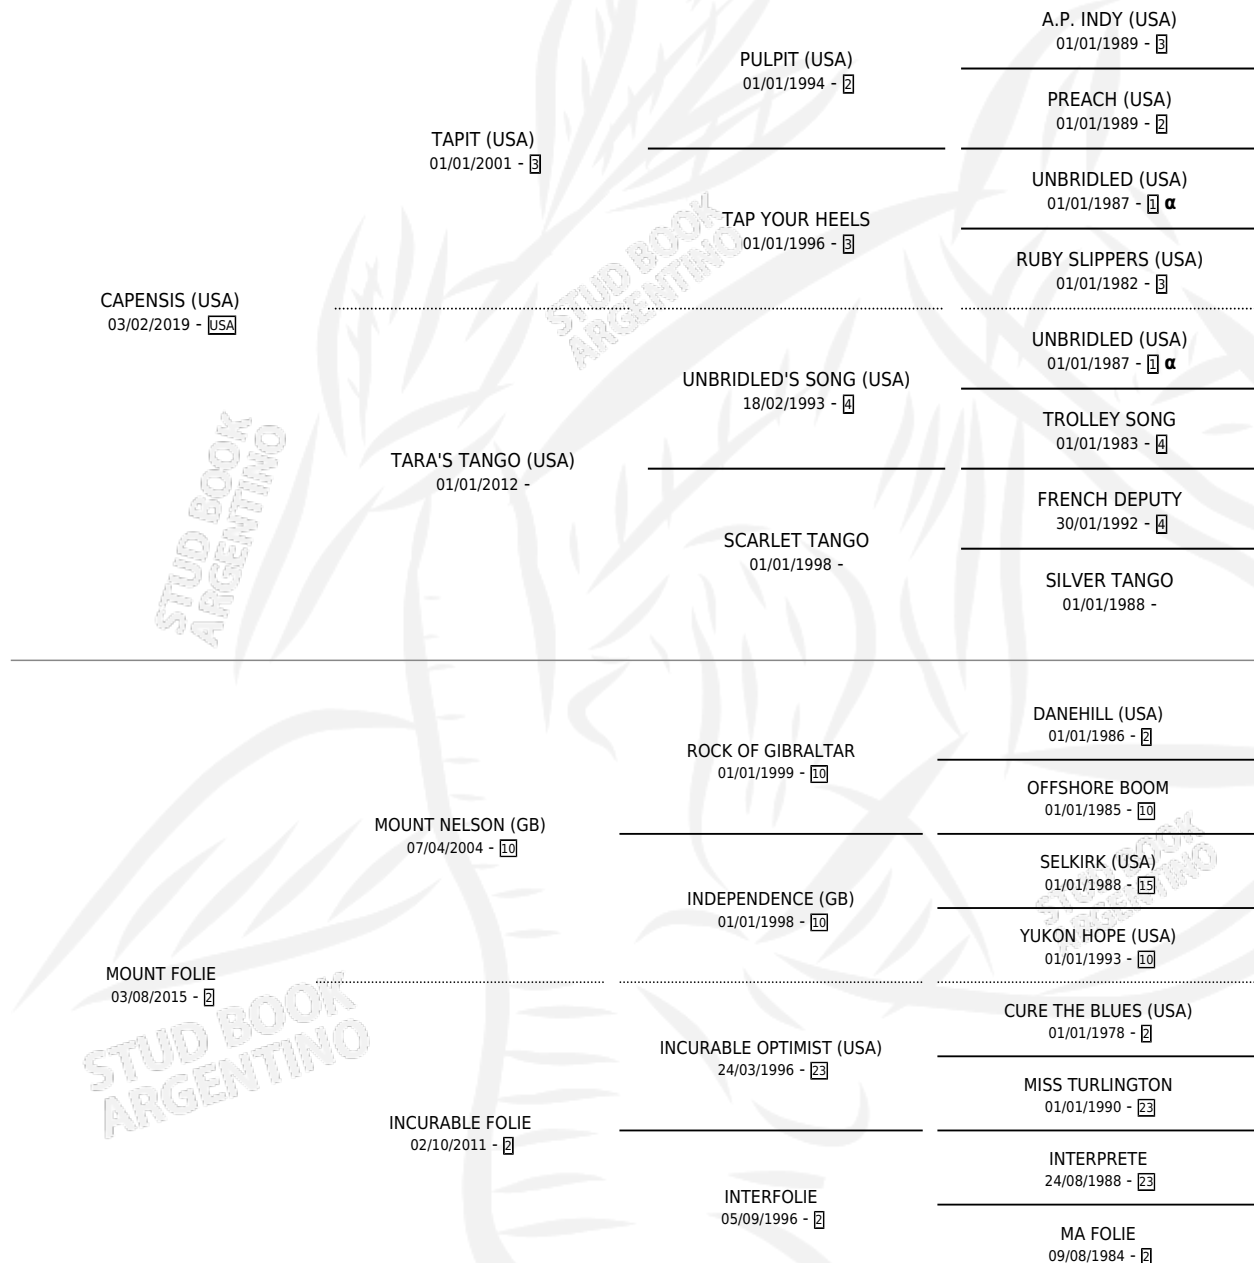

LABUBU

por **CAPENSIS (USA)** y **MOUNT FOLIE** por **MOUNT NELSON (GB)**

Argentina · Hembra · Tordillo · SP · 01/10/2025
Familia 2-f · Volumen 45

ESTADO

TIPIFICACIÓN SANGUÍNEA	X
TIPIFICACIÓN POR ADN	X
PASAPORTE	X
IDENTIFICACIÓN POR MICROCHIP	X
REPRODUCTOR	X

Lugar de nacimiento: Chimpay
Criador: Scaella Luis Alberto

PEDIGREE

INBREEDING : α

LABUBU

Datos oficiales del Stud Book Argentino

Documento generado el 09/06/2026

studbook.org.ar