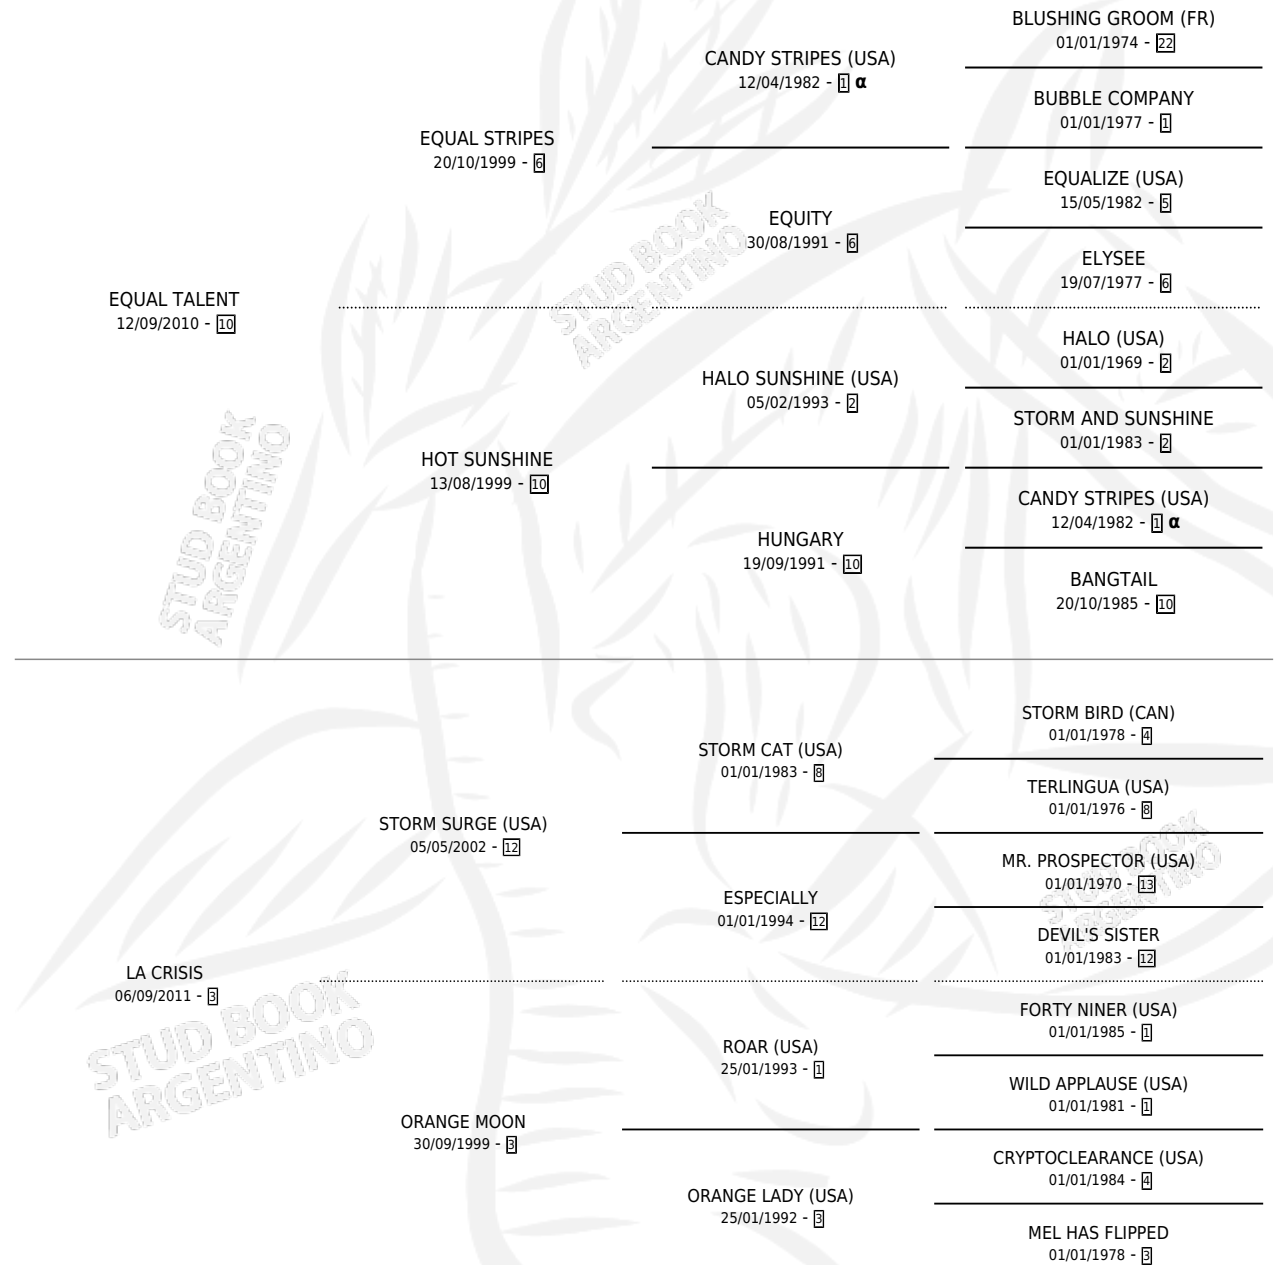

# TALENTO CLAVE

por **EQUAL TALENT** y **LA CRISIS** por **STORM SURGE (USA)**

Argentina · Macho · Zaino · SP · 15/09/2025  
Familia 3 · Volumen 45

## ESTADO

TIPIFICACIÓN SANGUÍNEA	X
TIPIFICACIÓN POR ADN	✓
PASAPORTE	X
IDENTIFICACIÓN POR MICROCHIP	✓
REPRODUCTOR	X

**Lugar de nacimiento:** Don Yayo

**Criador:** Don Yayo

## PEDIGREE

INBREEDING : α