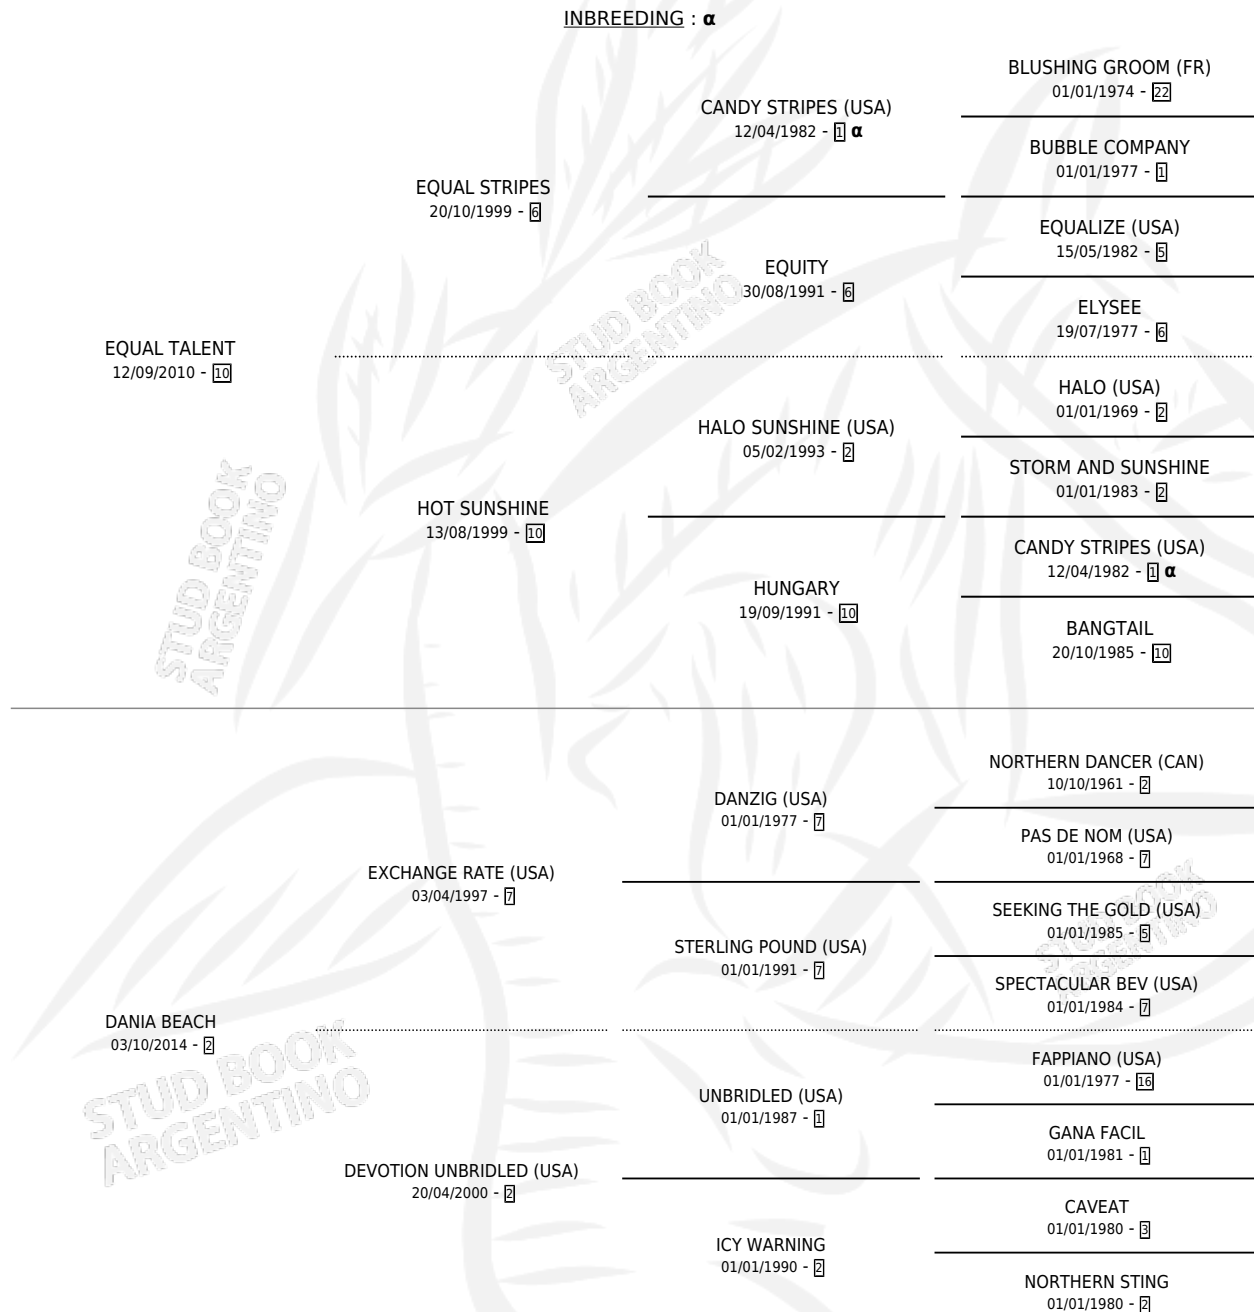

TALENTO OSCURO

por **EQUAL TALENT** y **DANIA BEACH** por **EXCHANGE RATE** (USA)

Argentina · Macho · Zaino · SP · 03/09/2025
Familia 2 · Volumen 45

ESTADO

TIPIFICACIÓN SANGUÍNEA	X
TIPIFICACIÓN POR ADN	✓
PASAPORTE	X
IDENTIFICACIÓN POR MICROCHIP	✓
REPRODUCTOR	X

Lugar de nacimiento: Don Yayo
Criador: Don Yayo

PEDIGREE

INBREEDING : α

TALENTO OSCURO

Datos oficiales del Stud Book Argentino

Documento generado el 08/05/2026

studbook.org.ar