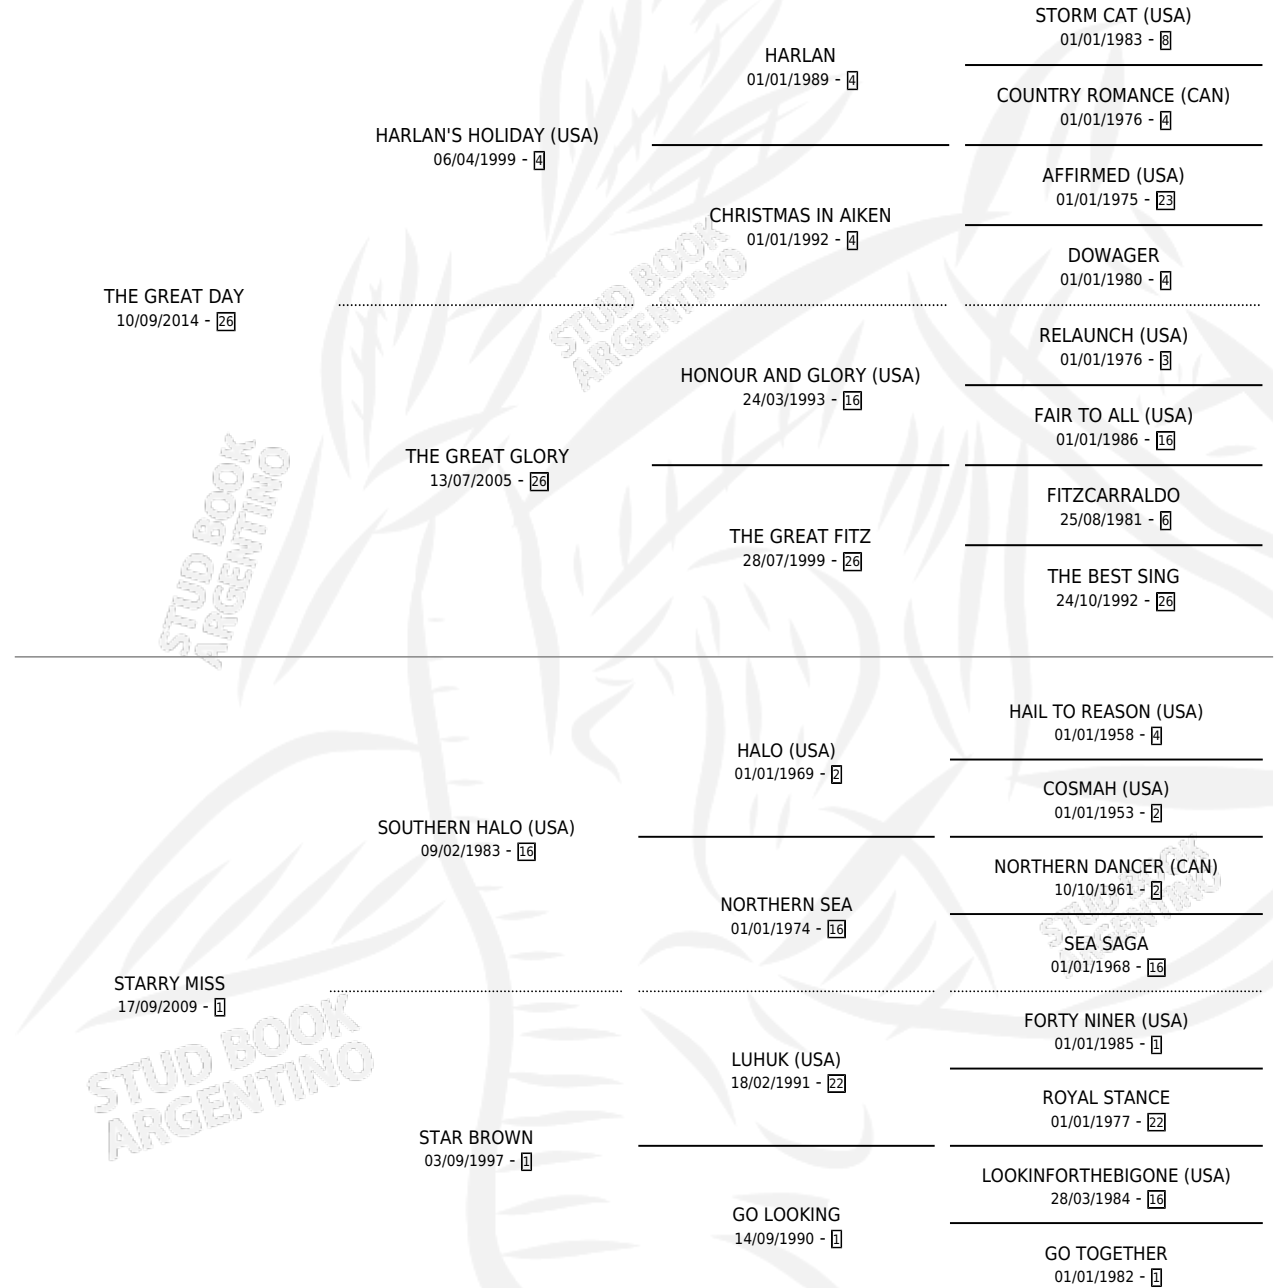

STARRY DAY

por THE GREAT DAY y STARRY MISS por SOUTHERN HALO (USA)

Argentina · Macho · Zaino · SP · 02/10/2025
Familia 1-w · Volumen 45

ESTADO

TIPIFICACIÓN SANGUÍNEA	X
TIPIFICACIÓN POR ADN	X
PASAPORTE	X
IDENTIFICACIÓN POR MICROCHIP	X
REPRODUCTOR	X

Lugar de nacimiento: Masama
Criador: Alfonso Marcos Fernando

PEDIGREE