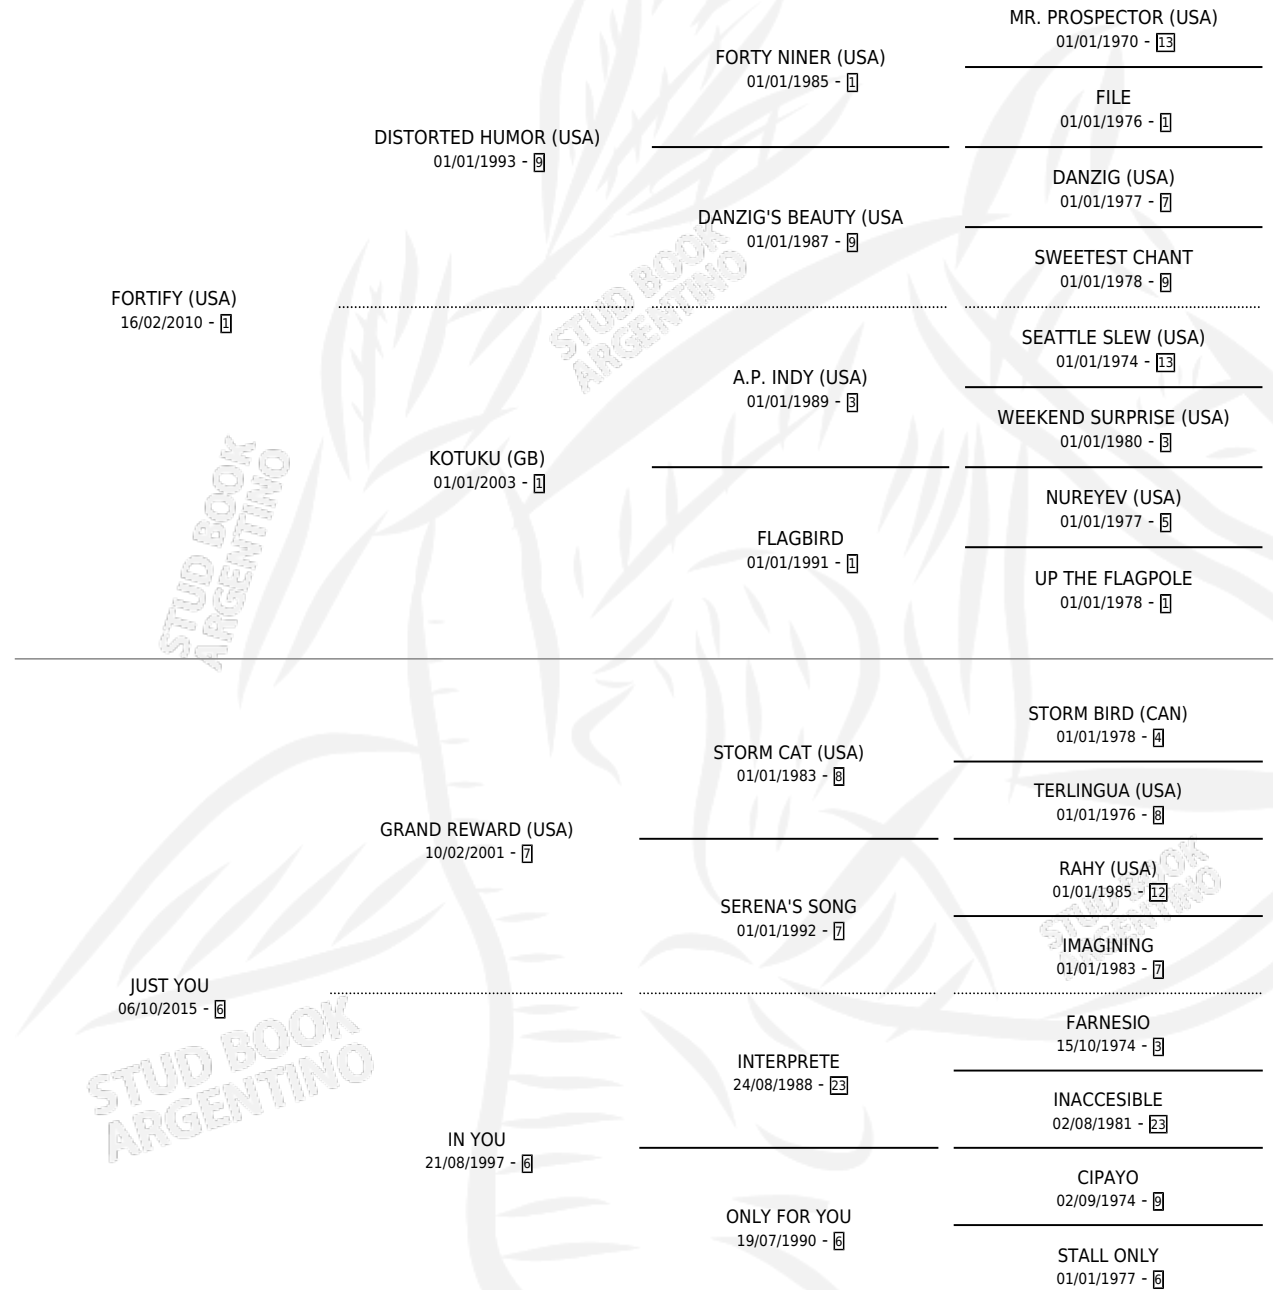

HAIL MARY

por **FORTIFY (USA)** y **JUST YOU** por **GRAND REWARD (USA)**

Argentina · Hembra · Alazan · SP · 15/09/2025
Familia 6-e · Volumen 45

ESTADO

TIPIFICACIÓN SANGUÍNEA	X
TIPIFICACIÓN POR ADN	✓
PASAPORTE	✓
IDENTIFICACIÓN POR MICROCHIP	✓
REPRODUCTOR	X

Lugar de nacimiento: Vacacion
Criador: Doña Pancha

PEDIGREE

HAIL MARY

Datos oficiales del Stud Book Argentino

Documento generado el 12/05/2026

studbook.org.ar