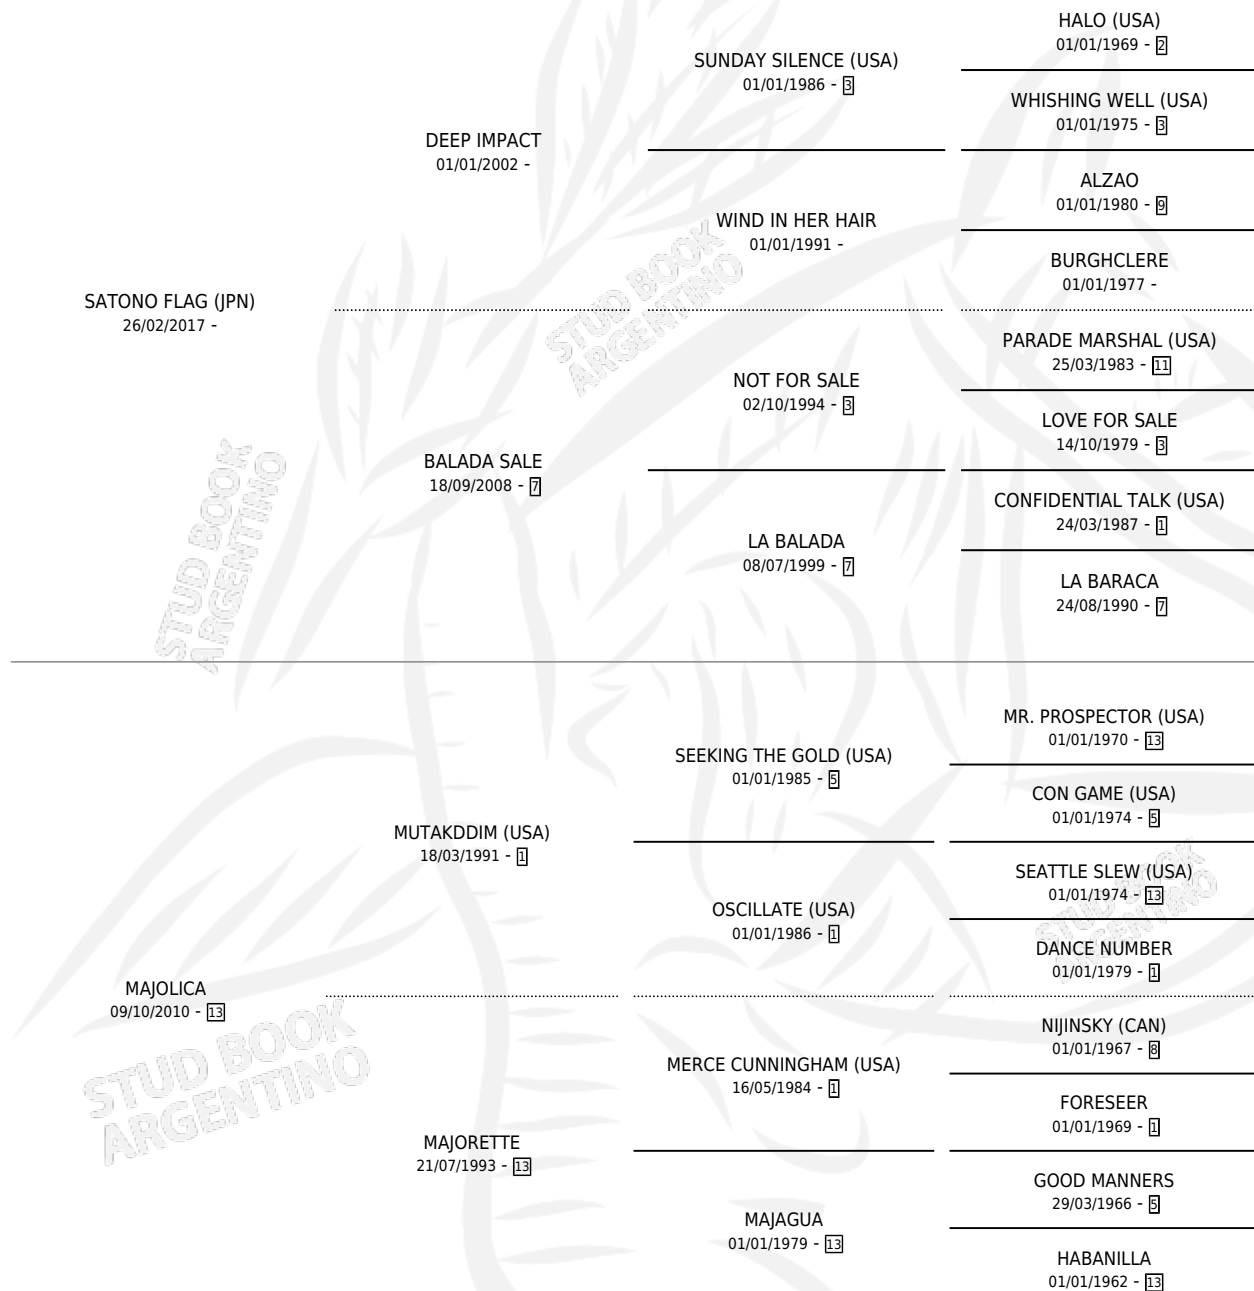

MUJER MARAVILLA

por SATONO FLAG (JPN) y MAJOLICA por MUTAKDDIM (USA)

Argentina · Hembra · Alazan · SP · 02/10/2025
Familia 13-e · Volumen 45

ESTADO

TIPIFICACIÓN SANGUÍNEA	X
TIPIFICACIÓN POR ADN	✓
PASAPORTE	✓
IDENTIFICACIÓN POR MICROCHIP	✓
REPRODUCTOR	X

Lugar de nacimiento: Cuarto Creciente
Criador: Doña Pancha

PEDIGREE

MUJER MARAVILLA

Datos oficiales del Stud Book Argentino

Documento generado el 07/05/2026

studbook.org.ar