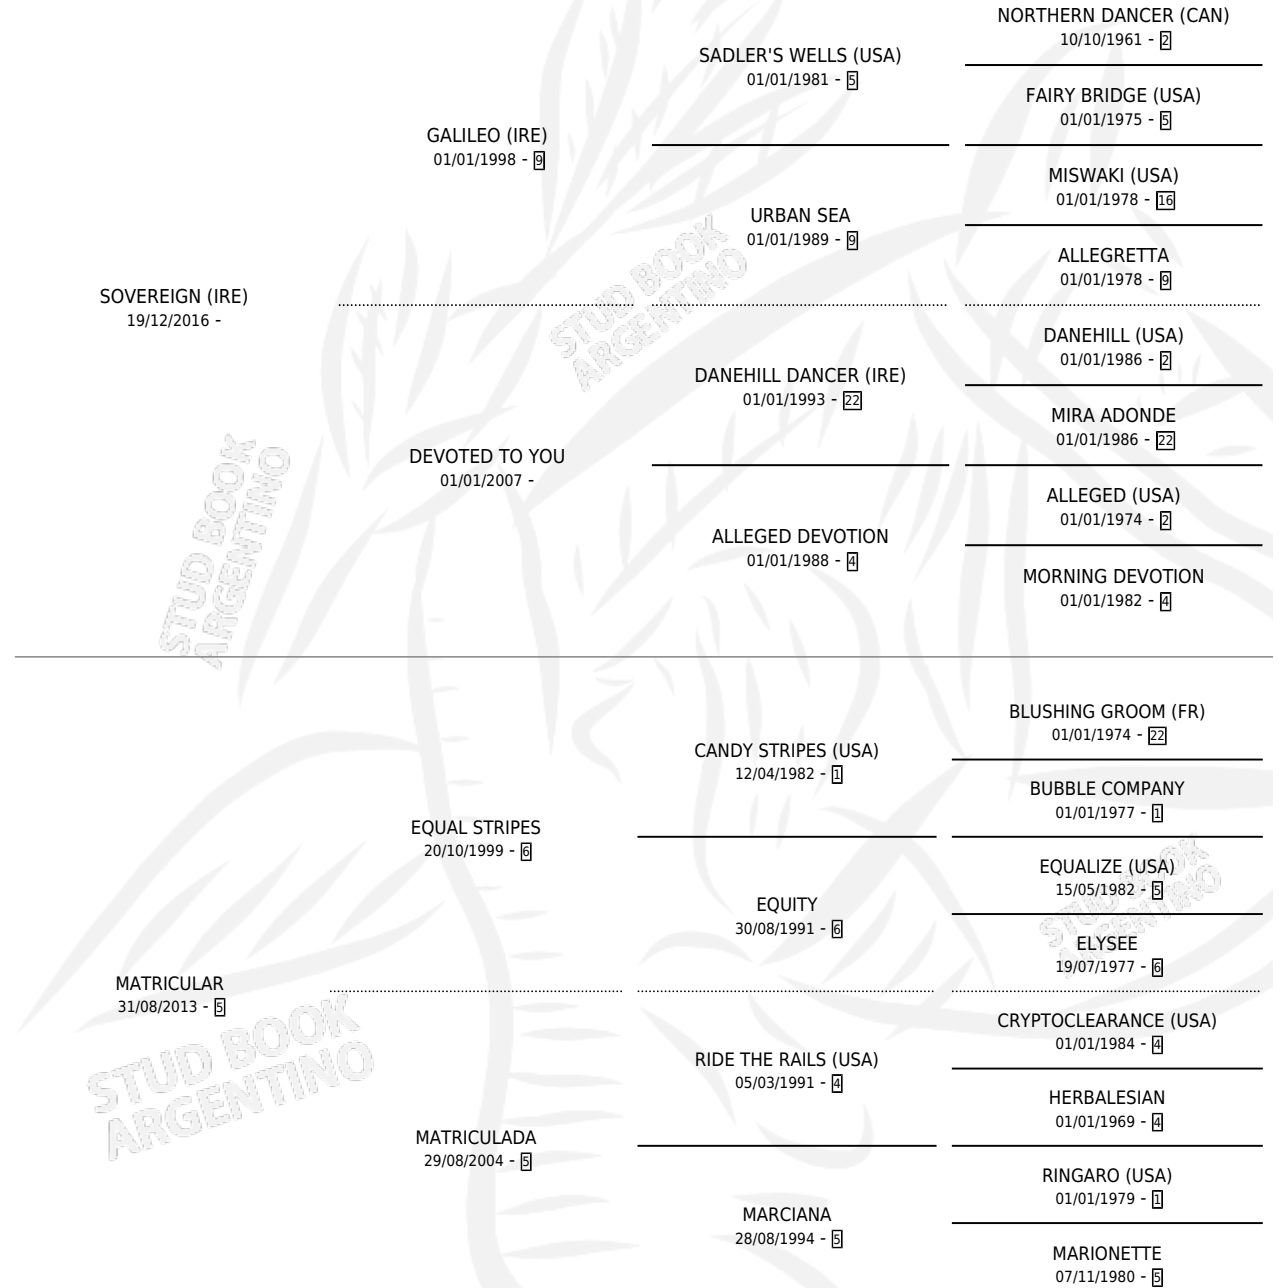

DESTINO SOBERANO

por SOVEREIGN (IRE) y MATRICULAR por EQUAL STRIPES

Argentina · Macho · Alazan · SP · 14/09/2025
Familia 5-c · Volumen 45

ESTADO

TIPIFICACIÓN SANGUÍNEA	X
TIPIFICACIÓN POR ADN	X
PASAPORTE	X
IDENTIFICACIÓN POR MICROCHIP	X
REPRODUCTOR	X

Lugar de nacimiento: Campo particular
Criador: Elizalde Pablo Anibal

PEDIGREE

DESTINO SOBERANO

Datos oficiales del Stud Book Argentino

Documento generado el 15/05/2026

studbook.org.ar