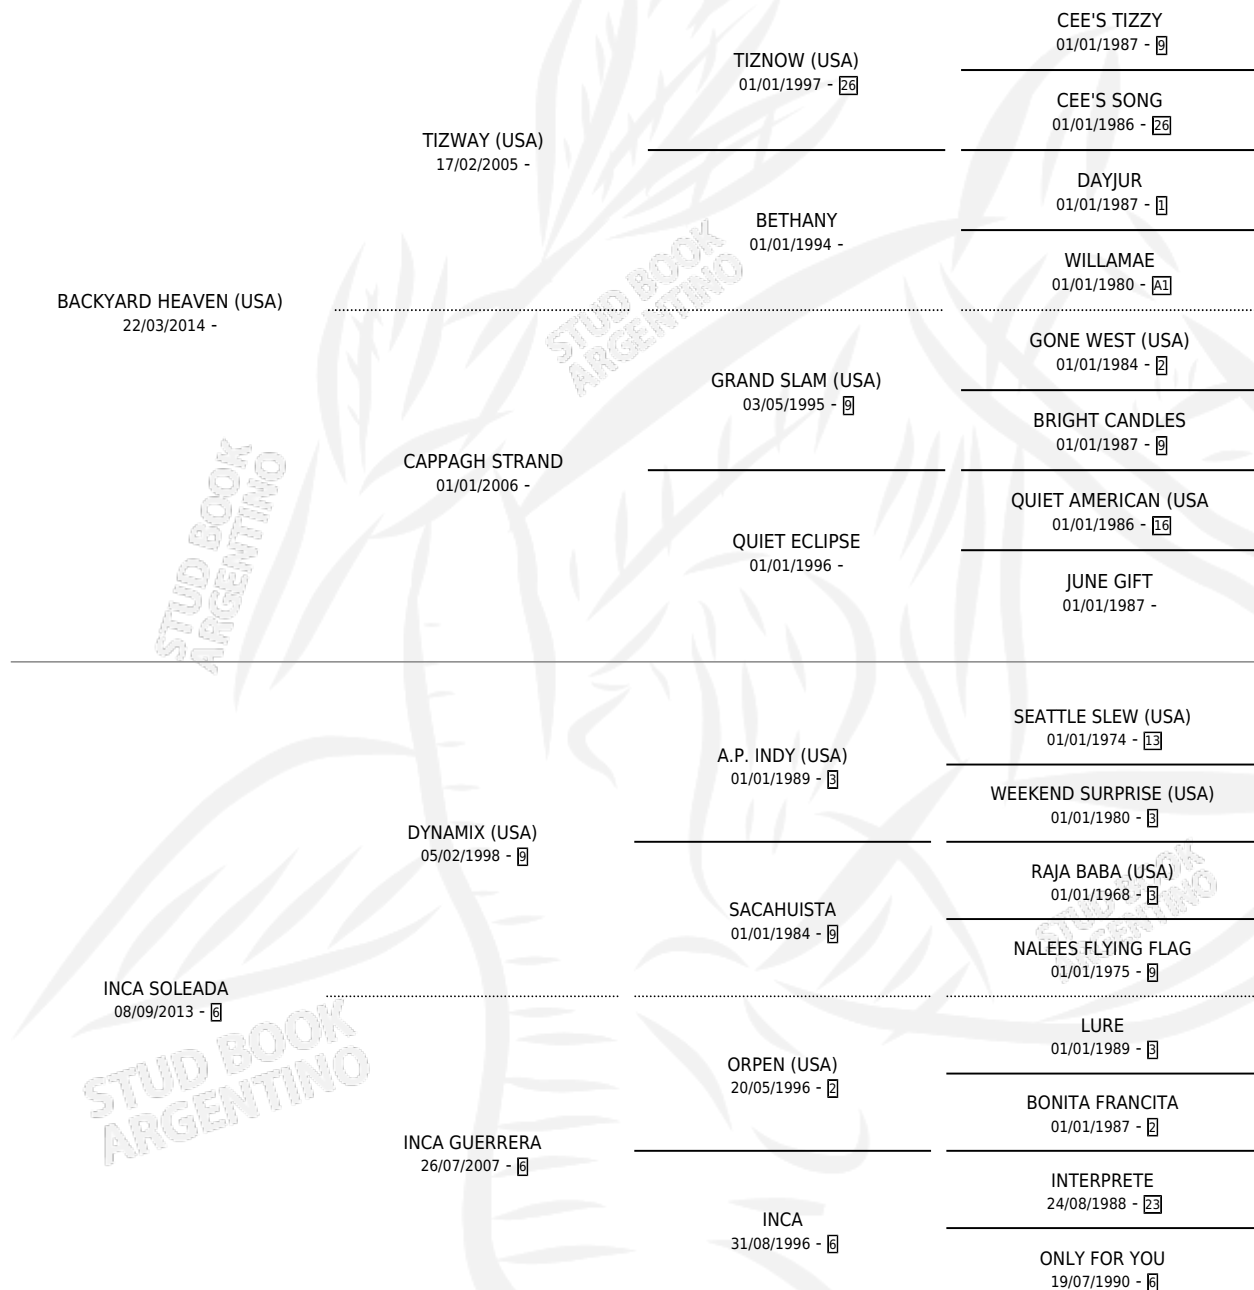

INTI REY

por **BACKYARD HEAVEN (USA)** y **INCA SOLEADA** por **DYNAMIX (USA)**

Argentina · Macho · Zaino · SP · 17/09/2025
Familia 6-e · Volumen 45

ESTADO

| | |
|------------------------------|---|
| TIPIFICACIÓN SANGUÍNEA | X |
| TIPIFICACIÓN POR ADN | X |
| PASAPORTE | X |
| IDENTIFICACIÓN POR MICROCHIP | ✓ |
| REPRODUCTOR | X |

Lugar de nacimiento: Haras Gran Muñeca
Criador: Haras Gran Muñeca

PEDIGREE

INTI REY

Datos oficiales del Stud Book Argentino

Documento generado el 14/05/2026

studbook.org.ar