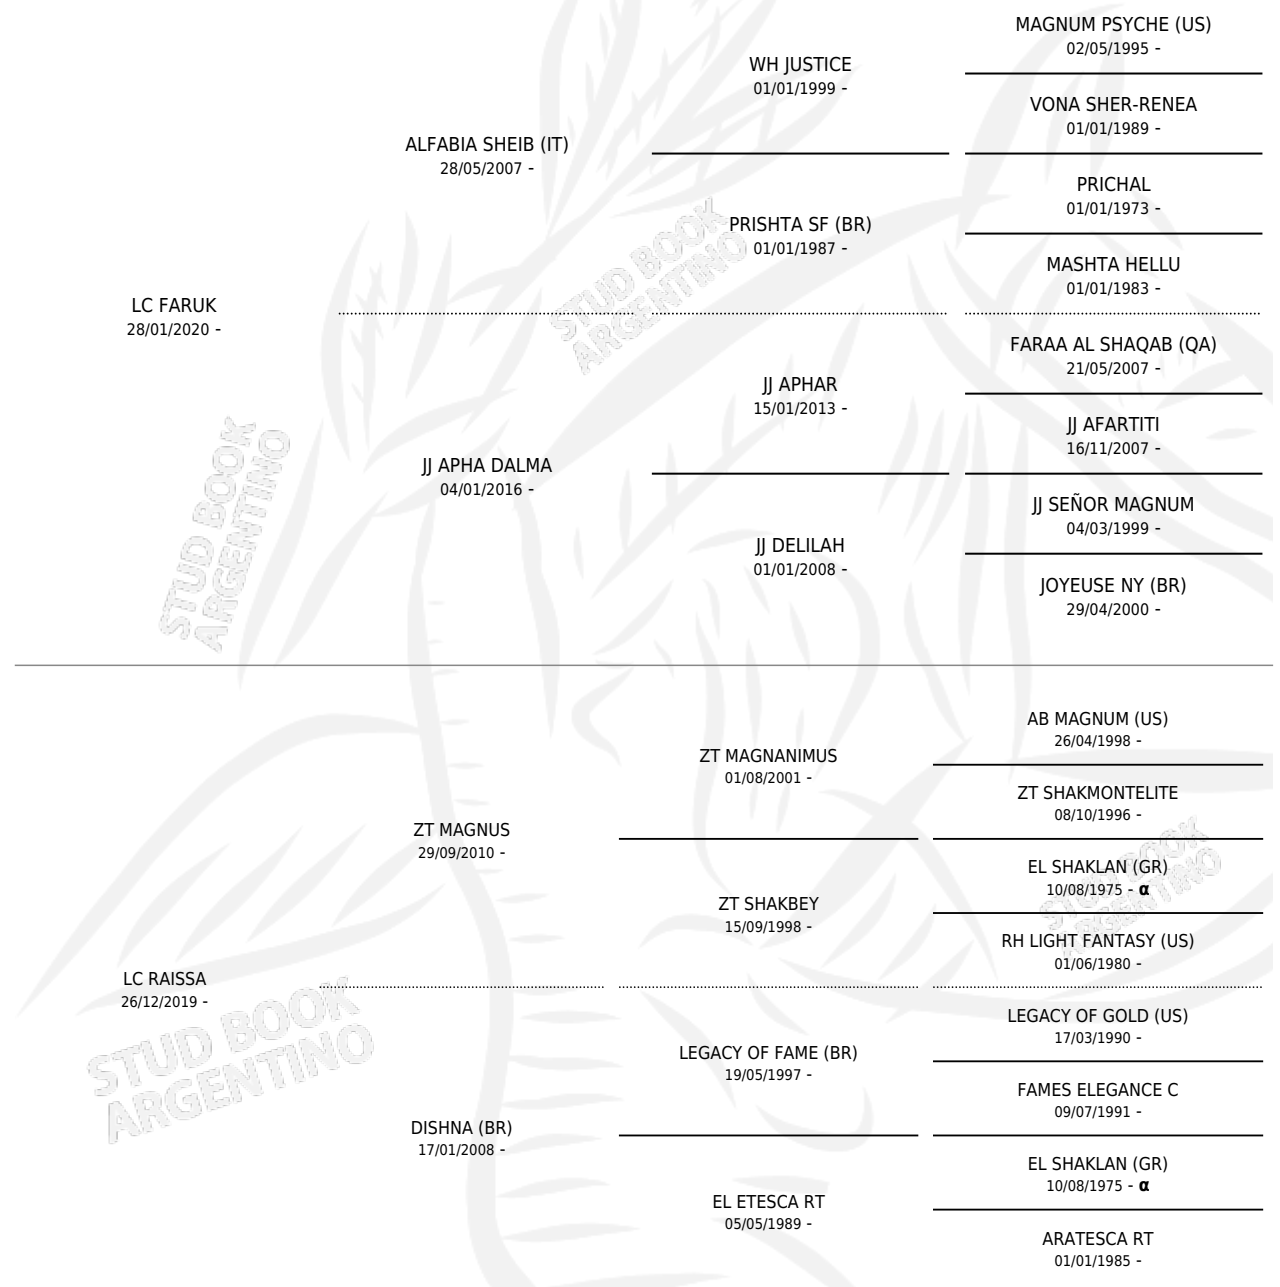

## PEDIGREE

Argentina · Hembra · Tordillo · AP · 15/09/2025  
Familia · Volumen 45

### ESTADO

TIPIFICACIÓN SANGUÍNEA	X
TIPIFICACIÓN POR ADN	X
PASAPORTE	X
IDENTIFICACIÓN POR MICROCHIP	X
REPRODUCTOR	X

**Lugar de nacimiento:** La Catalina

**Criador:** La Catalina

INBREEDING : α