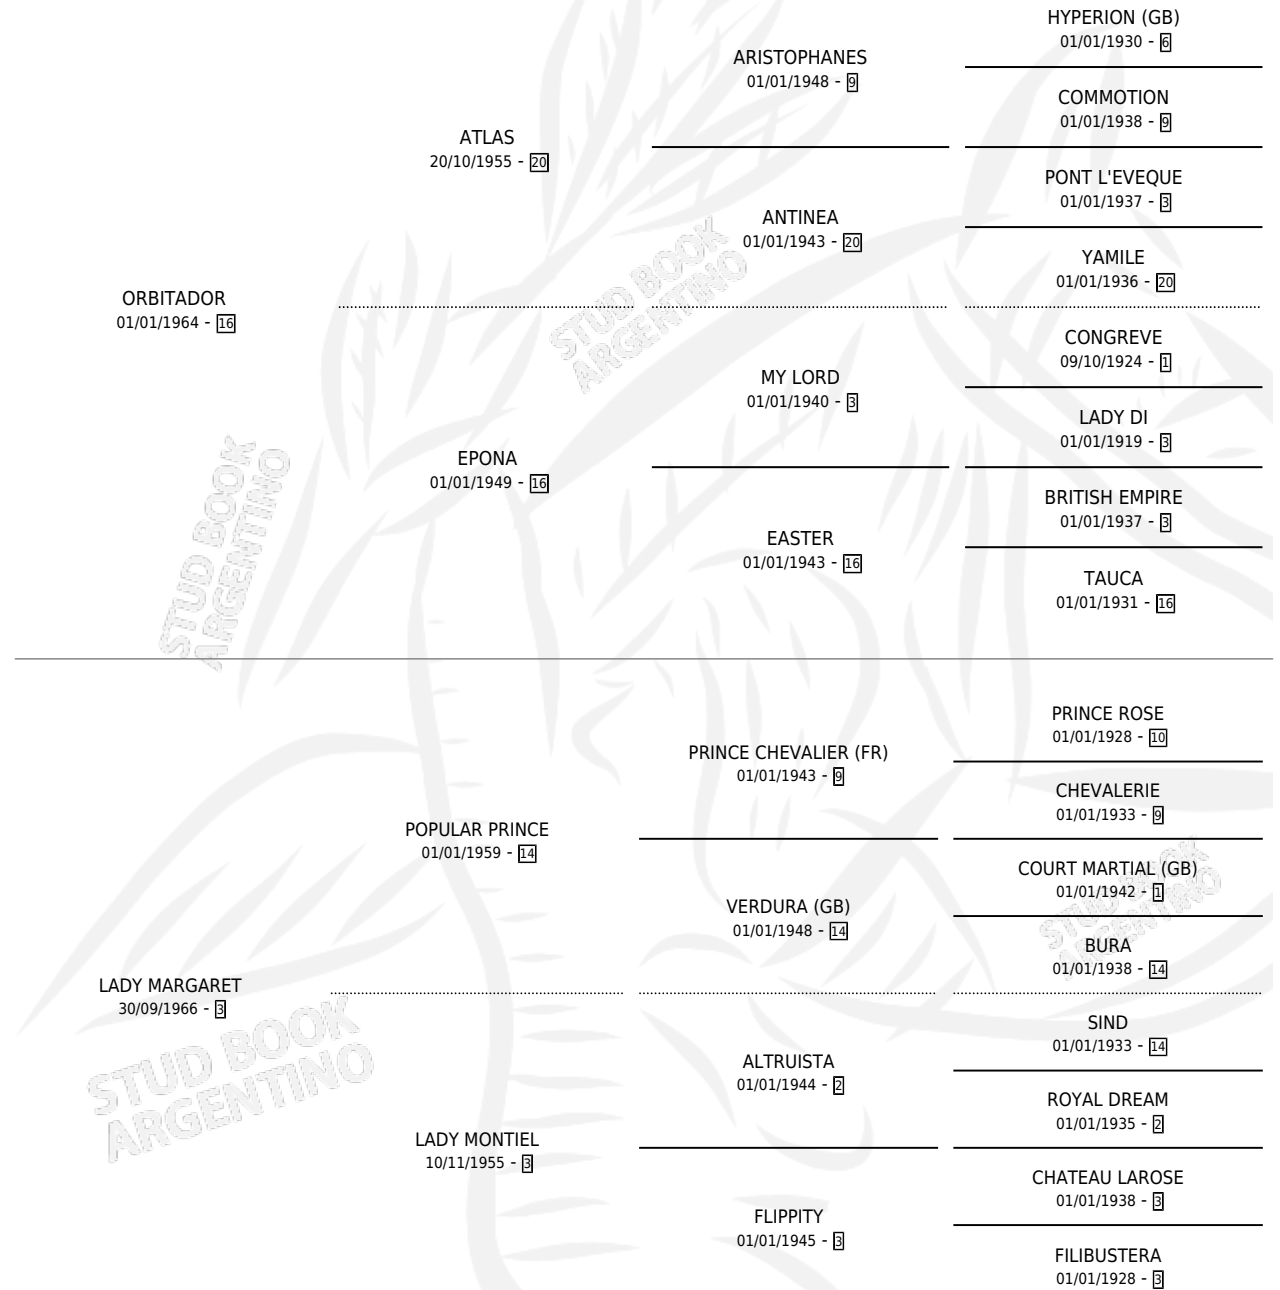

CLARRY

por **ORBITADOR** y **LADY MARGARET** por **POPULAR PRINCE**

Argentina · Macho · Alazan · SP · 26/09/1978
Familia 3-n · Volumen 30

ESTADO

TIPIFICACIÓN SANGUÍNEA	X
TIPIFICACIÓN POR ADN	X
PASAPORTE	X
IDENTIFICACIÓN POR MICROCHIP	X
REPRODUCTOR	X

Lugar de nacimiento: Las Iguanas

Criador: Sin dato

PEDIGREE

CAMPAÑA

Solo carreras oficiales de Argentina

POR EDAD

EDAD	CC	1°	2°	3°	4°	5°	NP	CLC	CLG	CLCG1	CLGG1	IMPORTE	GANANCIA / CC
3 AÑOS	1	1	0	0	0	0	0	0	0	0	0	\$0	\$0
5 AÑOS	1	1	0	0	0	0	0	0	0	0	0	\$0	\$0
TOTALES	2	2	0	0	0	0	0	0	0	0	0	\$0	\$0
%		100%	0.0%	0.0%	0.0%	0.0%	0.0%	0.0%	0.0%	0.0%	0.0%		