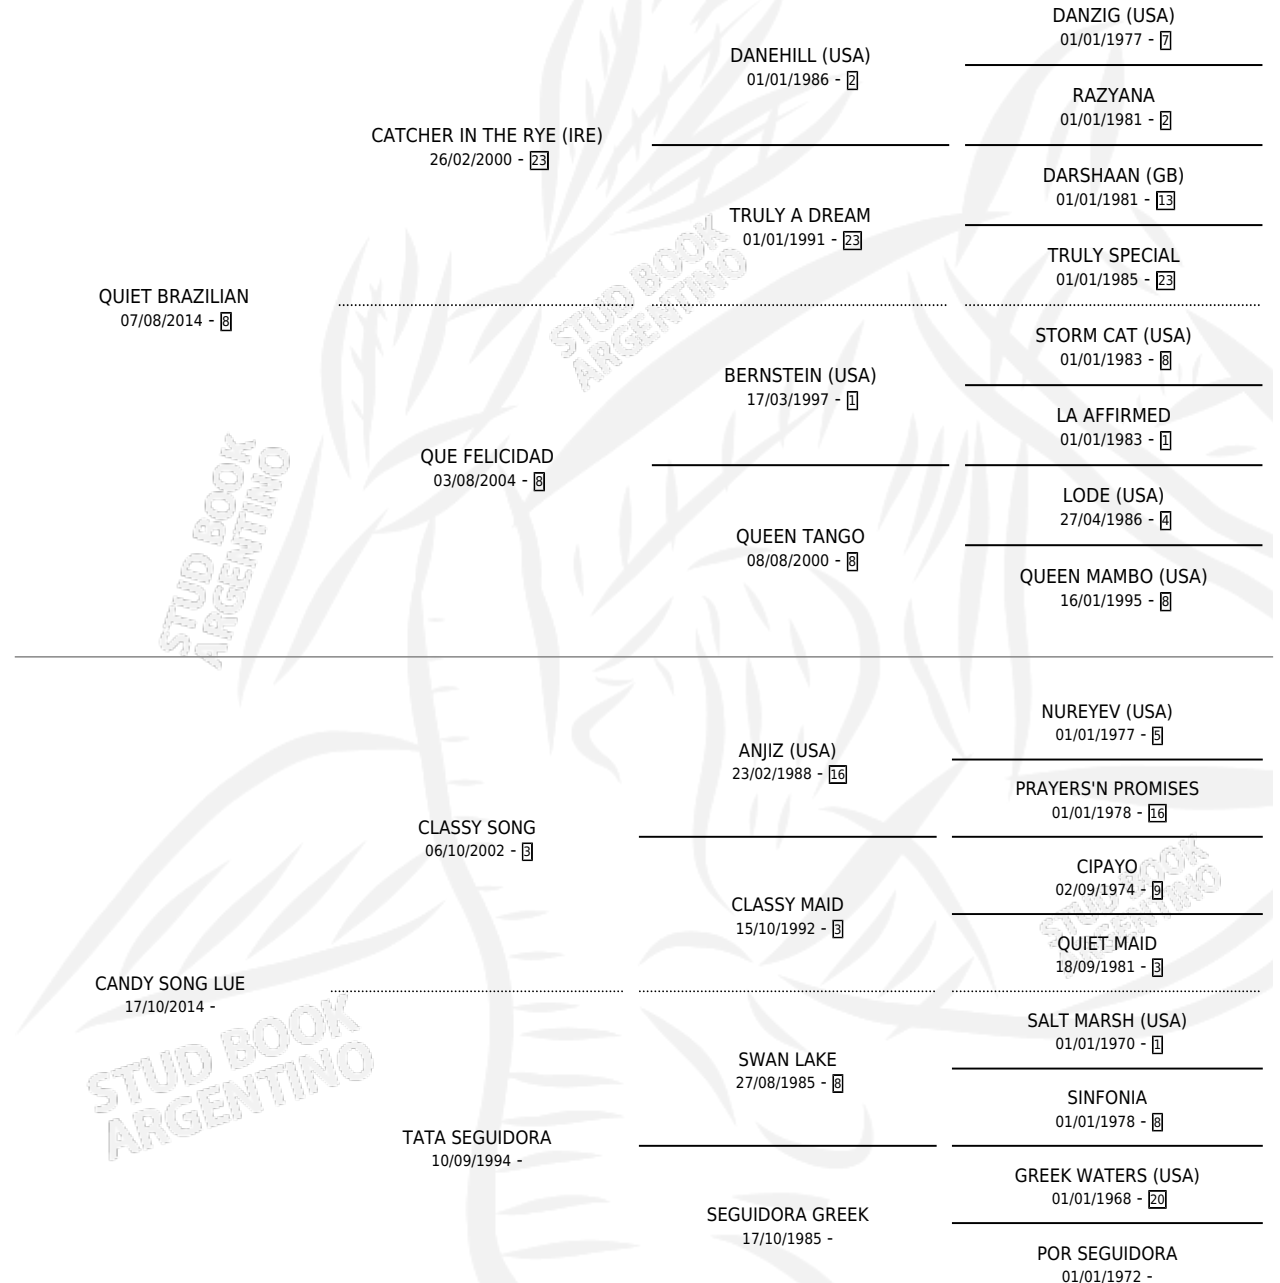

CLASSY BRAZILIAN

por QUIET BRAZILIAN y CANDY SONG LUE por CLASSY SONG

Argentina · Macho · Zaino Doradillo · SP · 20/09/2025
Familia · Volumen 45

ESTADO

TIPIFICACIÓN SANGUÍNEA	X
TIPIFICACIÓN POR ADN	X
PASAPORTE	X
IDENTIFICACIÓN POR MICROCHIP	X
REPRODUCTOR	X

Lugar de nacimiento: El Carmel

Criador: Luengo Ernesto Omar y Luengo Juan Jose

PEDIGREE

CLASSY BRAZILIAN

Datos oficiales del Stud Book Argentino

Documento generado el 12/06/2026

studbook.org.ar