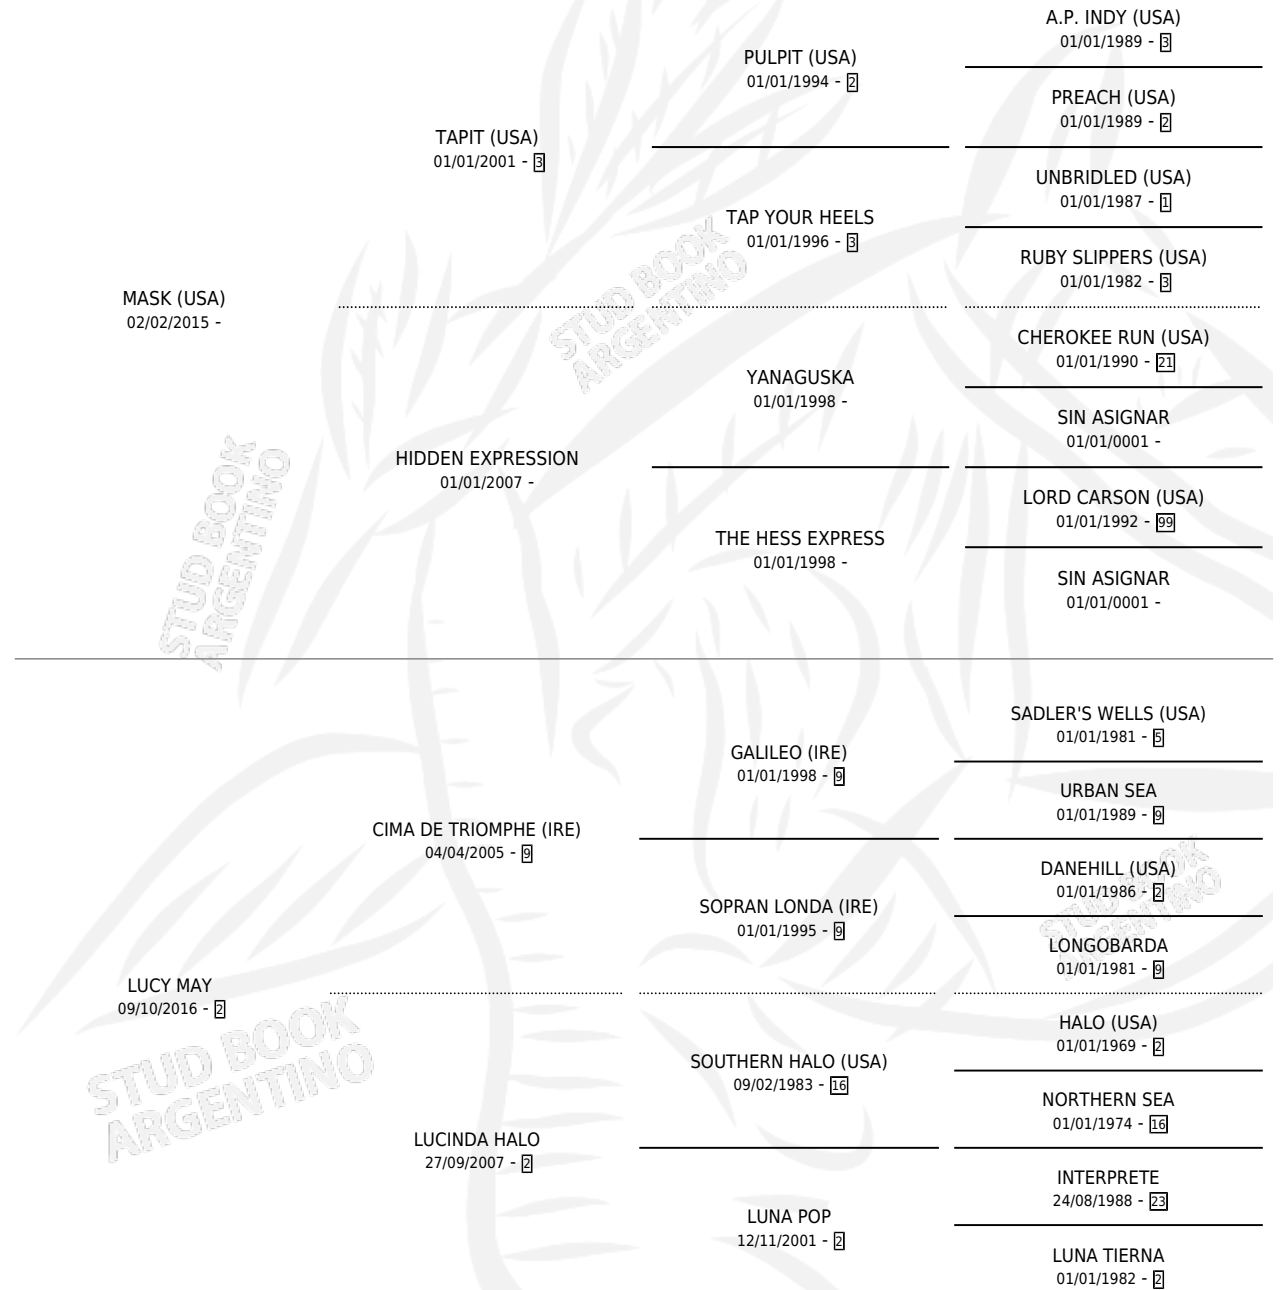

LA CAMINERA

por MASK (USA) y LUCY MAY por CIMA DE TRIOMPHE (IRE)

Argentina · Hembra · Tordillo · SP · 07/10/2025
Familia 2-u · Volumen 45

ESTADO

TIPIFICACIÓN SANGUÍNEA	X
TIPIFICACIÓN POR ADN	X
PASAPORTE	X
IDENTIFICACIÓN POR MICROCHIP	X
REPRODUCTOR	X

Lugar de nacimiento: La Valkiria

Criador: La Valkiria

PEDIGREE

LA CAMINERA

Datos oficiales del Stud Book Argentino

Documento generado el 12/06/2026

studbook.org.ar