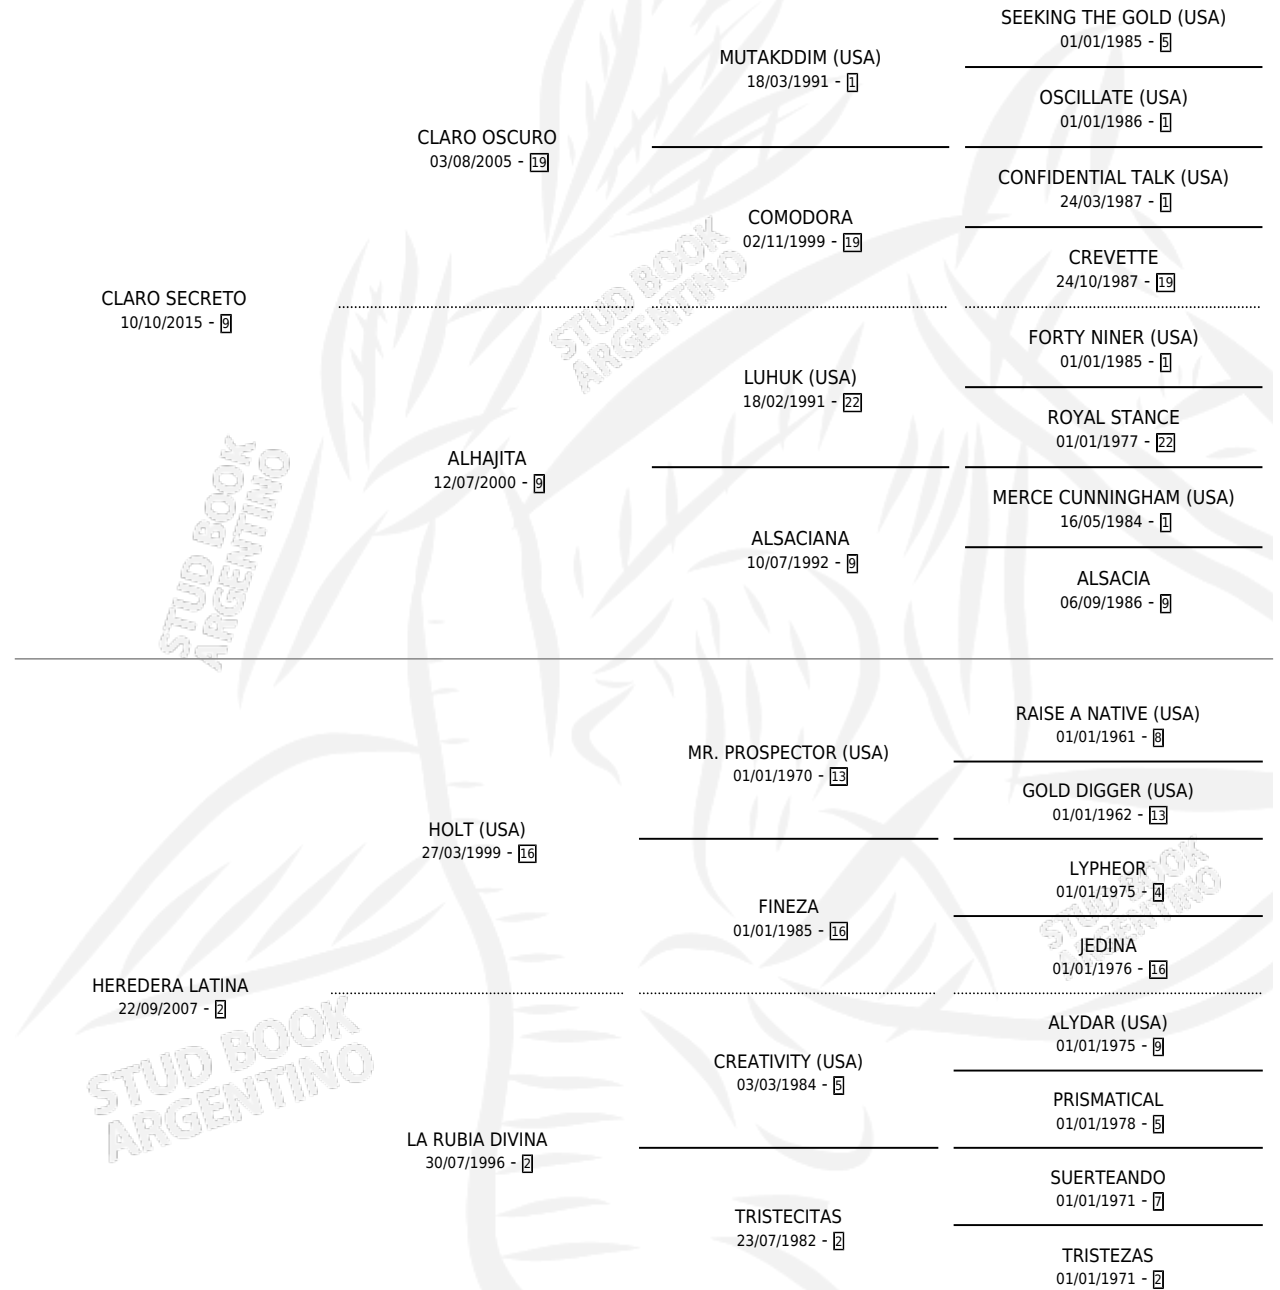

CLARA HEREDERA

por CLARO SECRETO y HEREDERA LATINA por HOLT (USA)

Argentina · Hembra · Alazan · SP · 13/09/2025
Familia 2 · Volumen 45

ESTADO

TIPIFICACIÓN SANGUÍNEA	X
TIPIFICACIÓN POR ADN	X
PASAPORTE	X
IDENTIFICACIÓN POR MICROCHIP	X
REPRODUCTOR	X

Lugar de nacimiento: El Yatay
Criador: Rodriguez Luis Angel

PEDIGREE

CLARA HEREDERA

Datos oficiales del Stud Book Argentino

Documento generado el 10/05/2026

studbook.org.ar