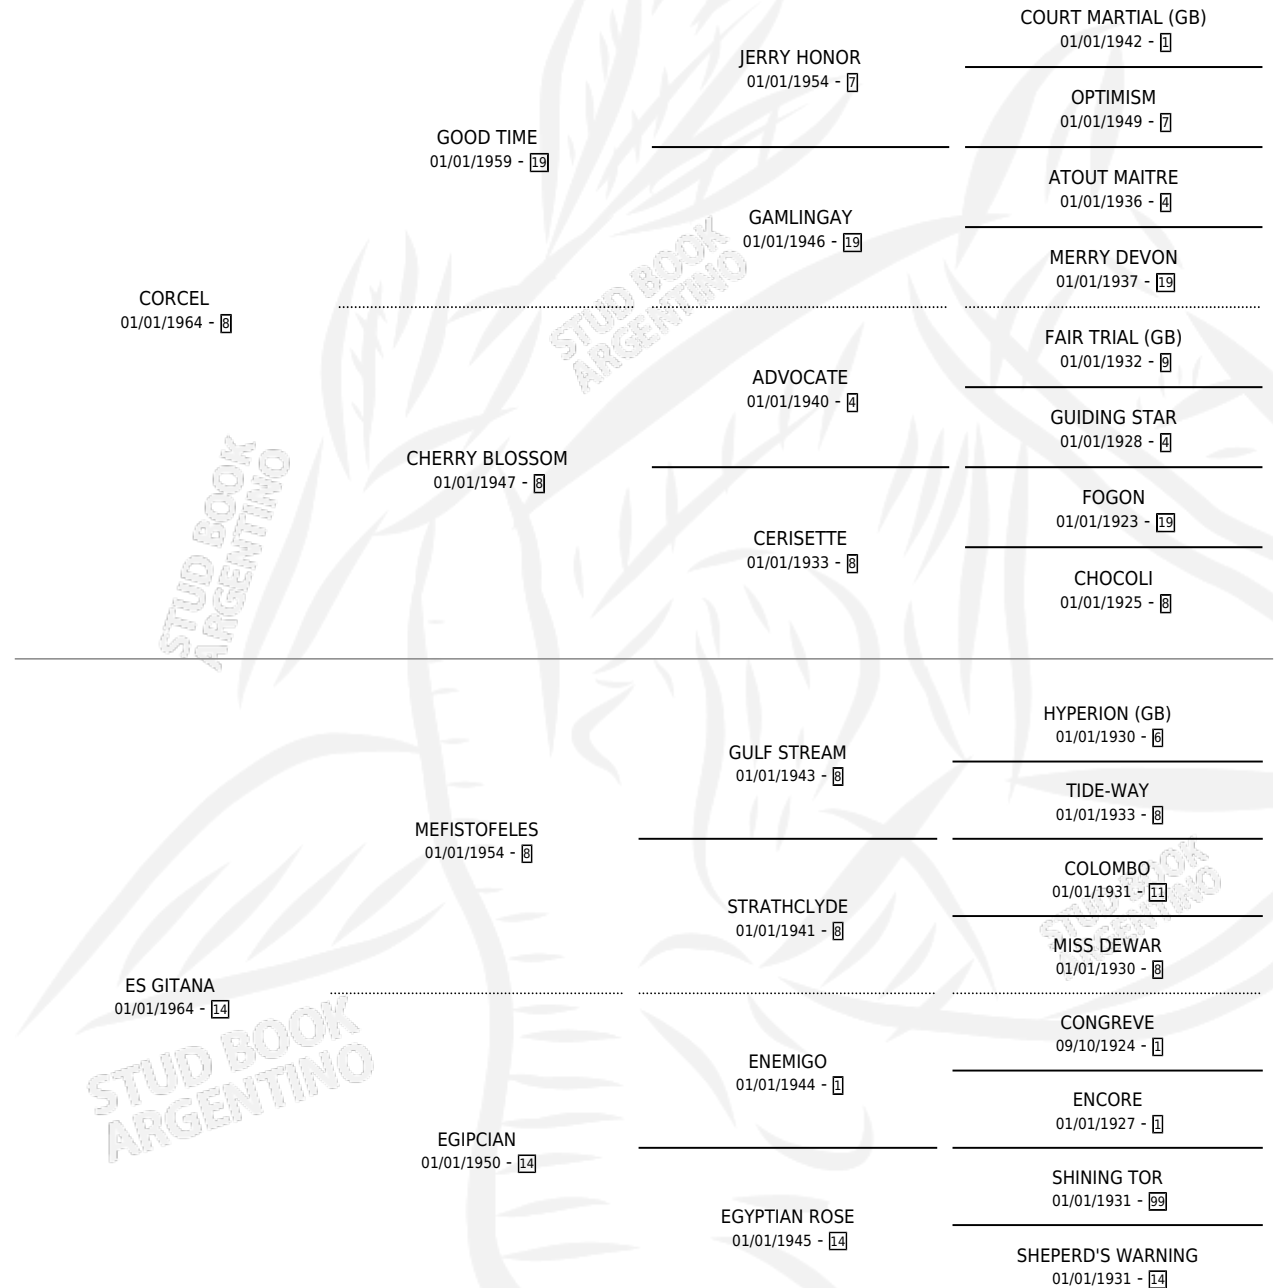

GITANADA

por CORCEL y ES GITANA por MEFISTOFELES

Argentina · Hembra · No Consigna · SP · 01/01/1978
Familia 14-e · Volumen 30

ESTADO

TIPIFICACIÓN SANGUÍNEA	X
TIPIFICACIÓN POR ADN	X
PASAPORTE	X
IDENTIFICACIÓN POR MICROCHIP	X
REPRODUCTOR	X

Lugar de nacimiento: Campo particular

Criador: Sin dato

PEDIGREE

CAMPAÑA

Solo carreras oficiales de Argentina

POR EDAD

EDAD	CC	1°	2°	3°	4°	5°	NP	CLC	CLG	CLCG1	CLGG1	IMPORTE	GANANCIA / CC
5 AÑOS	1	1	0	0	0	0	0	0	0	0	0	\$0	\$0
TOTALES	1	1	0	0	0	0	0	0	0	0	0	\$0	\$0
%		100%	0.0%	0.0%	0.0%	0.0%	0.0%	0.0%	0.0%	0.0%	0.0%		