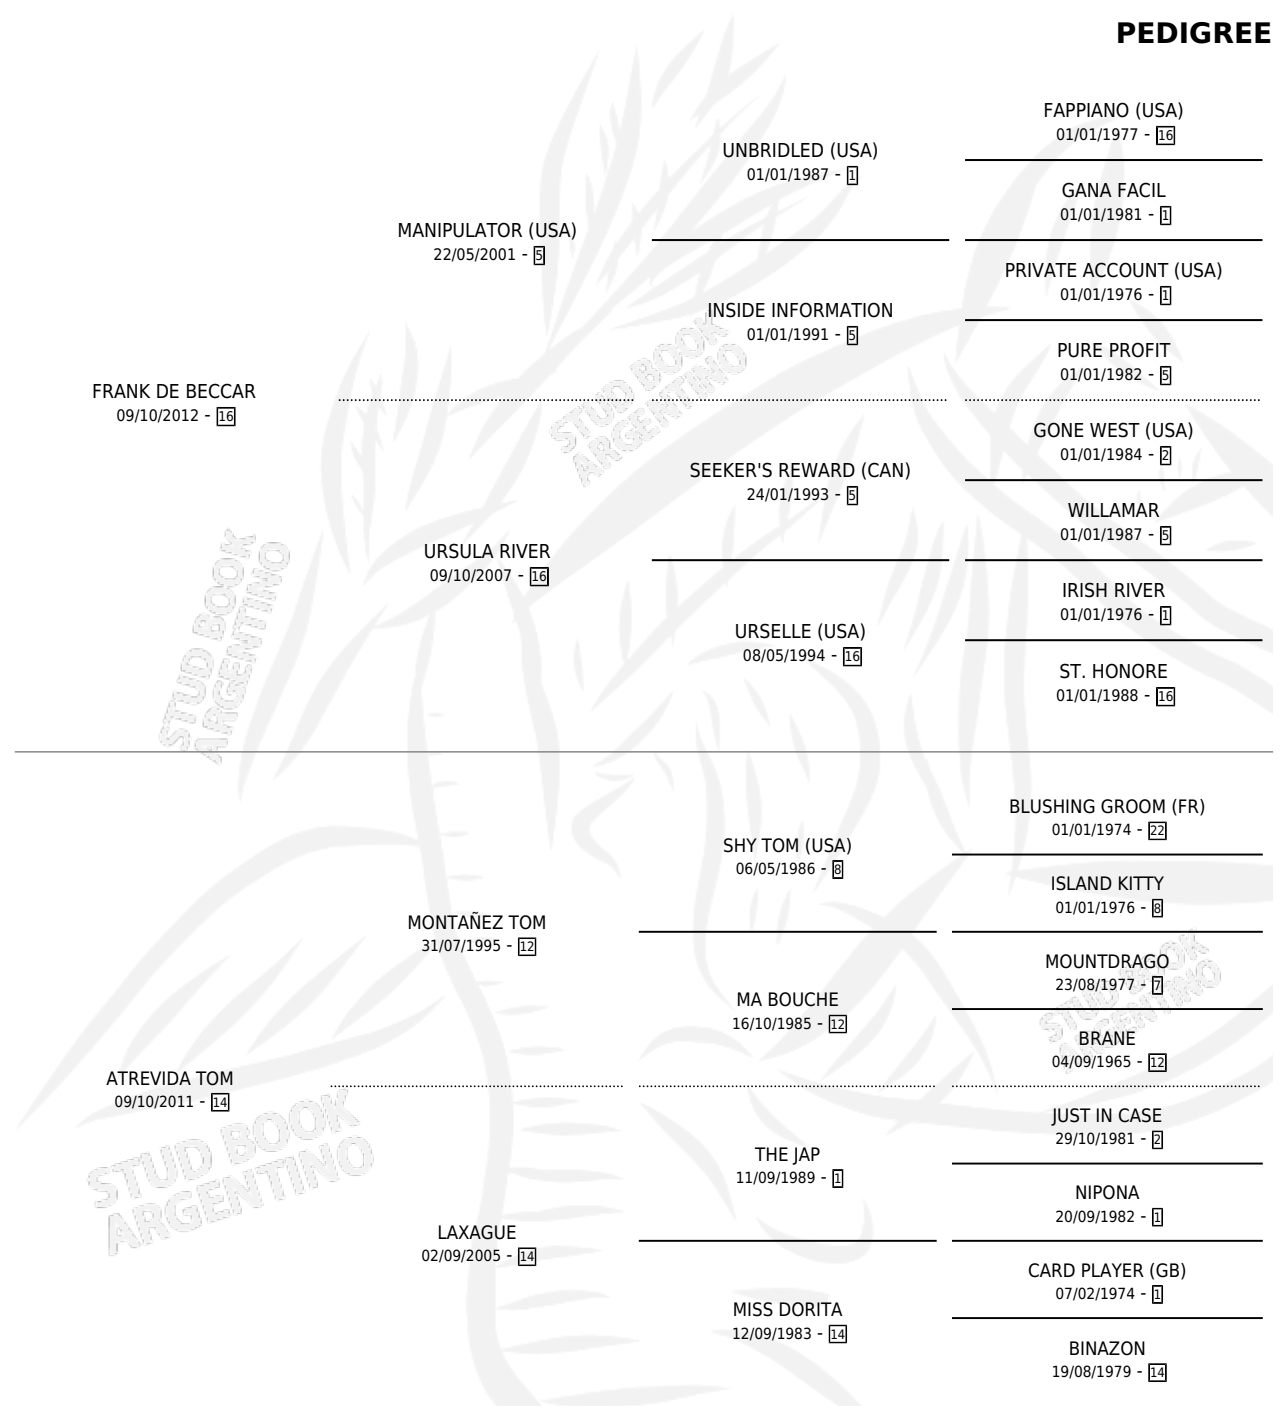

ATREVIDA BECCAR

por **FRANK DE BECCAR** y **ATREVIDA TOM** por **MONTAÑEZ TOM**

Argentina · Hembra · Alazan · SP · 21/09/2025
Familia 14-f · Volumen 45

ESTADO

TIPIFICACIÓN SANGUÍNEA	X
TIPIFICACIÓN POR ADN	X
PASAPORTE	X
IDENTIFICACIÓN POR MICROCHIP	X
REPRODUCTOR	X

Lugar de nacimiento: Campo particular
Criador: Flores Alejandro Ezequiel

PEDIGREE