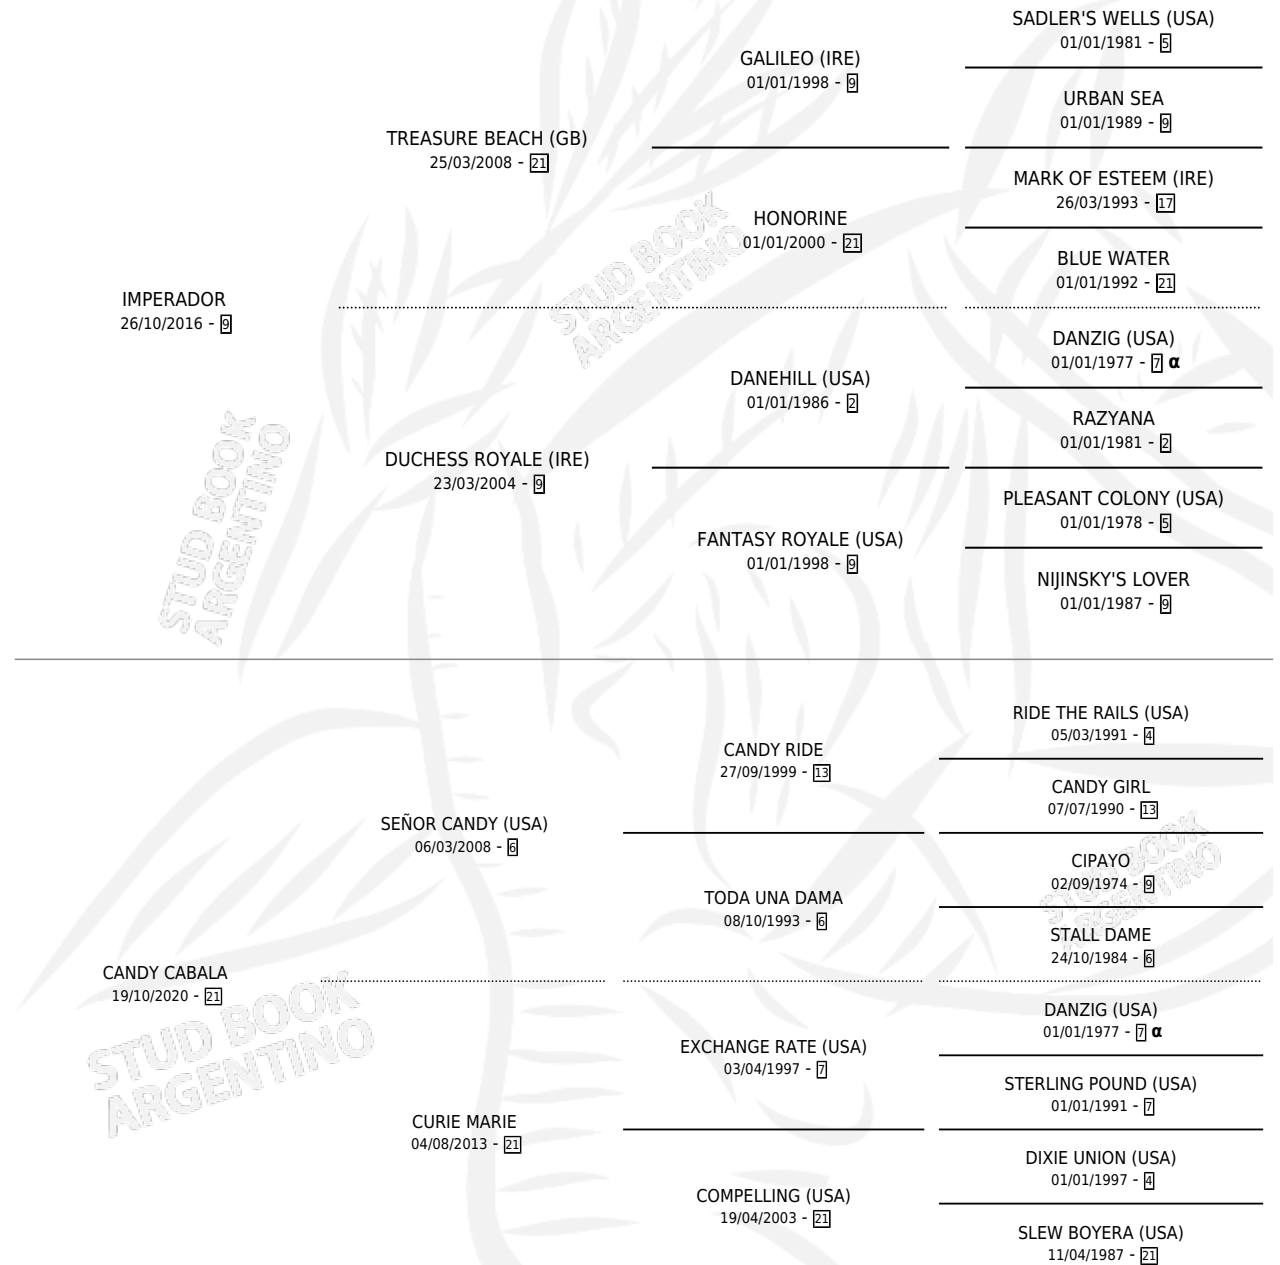

OTONA

por IMPERADOR y CANDY CABALA por SEÑOR CANDY (USA)

Argentina · Hembra · Zaino · SP · 11/08/2025
Familia 21 · Volumen 45

ESTADO

TIPIFICACIÓN SANGUÍNEA	X
TIPIFICACIÓN POR ADN	X
PASAPORTE	X
IDENTIFICACIÓN POR MICROCHIP	X
REPRODUCTOR	X

Lugar de nacimiento: La Cautiva
Criador: Sanchez Juan Pablo

PEDIGREE

INBREEDING : α

OTONA

Datos oficiales del Stud Book Argentino

Documento generado el 02/05/2026

studbook.org.ar