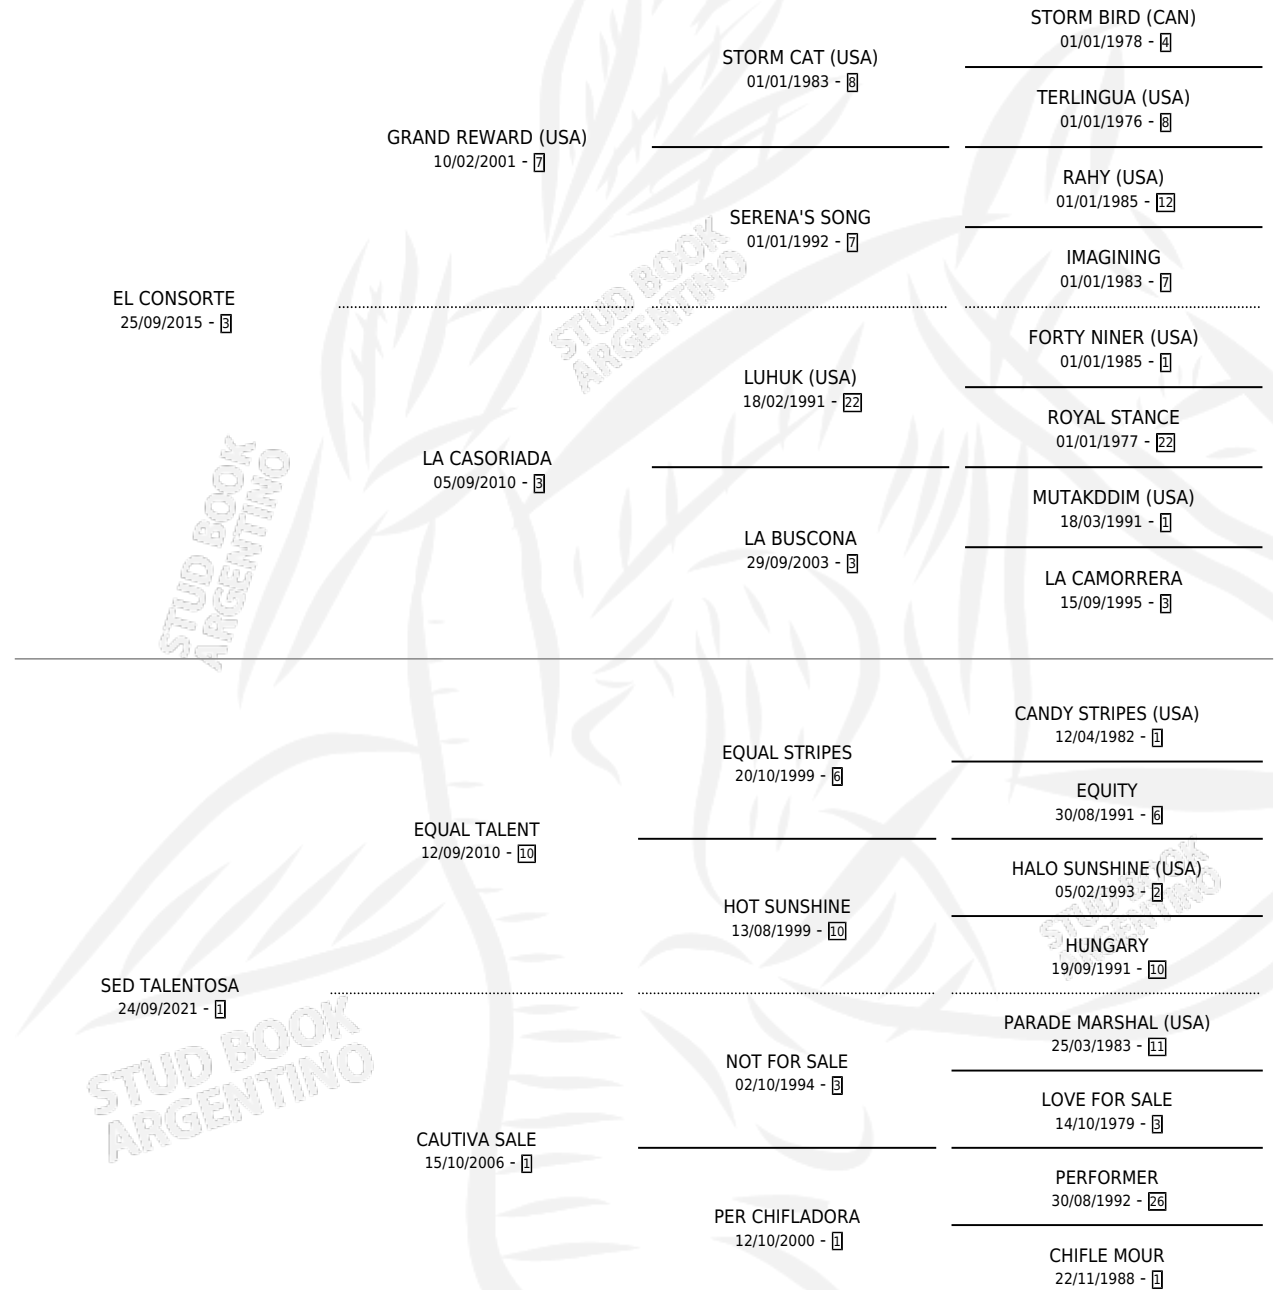

CHUBERO

por **EL CONSORTE** y **SED TALENTOSA** por **EQUAL TALENT**

Argentina · Macho · Alazan · SP · 11/10/2025
Familia 1-b · Volumen 45

ESTADO

TIPIFICACIÓN SANGUÍNEA	X
TIPIFICACIÓN POR ADN	X
PASAPORTE	X
IDENTIFICACIÓN POR MICROCHIP	X
REPRODUCTOR	X

Lugar de nacimiento: Don Simon

Criador: Don Simon

PEDIGREE

CHUBERO

Datos oficiales del Stud Book Argentino

Documento generado el 11/06/2026

studbook.org.ar