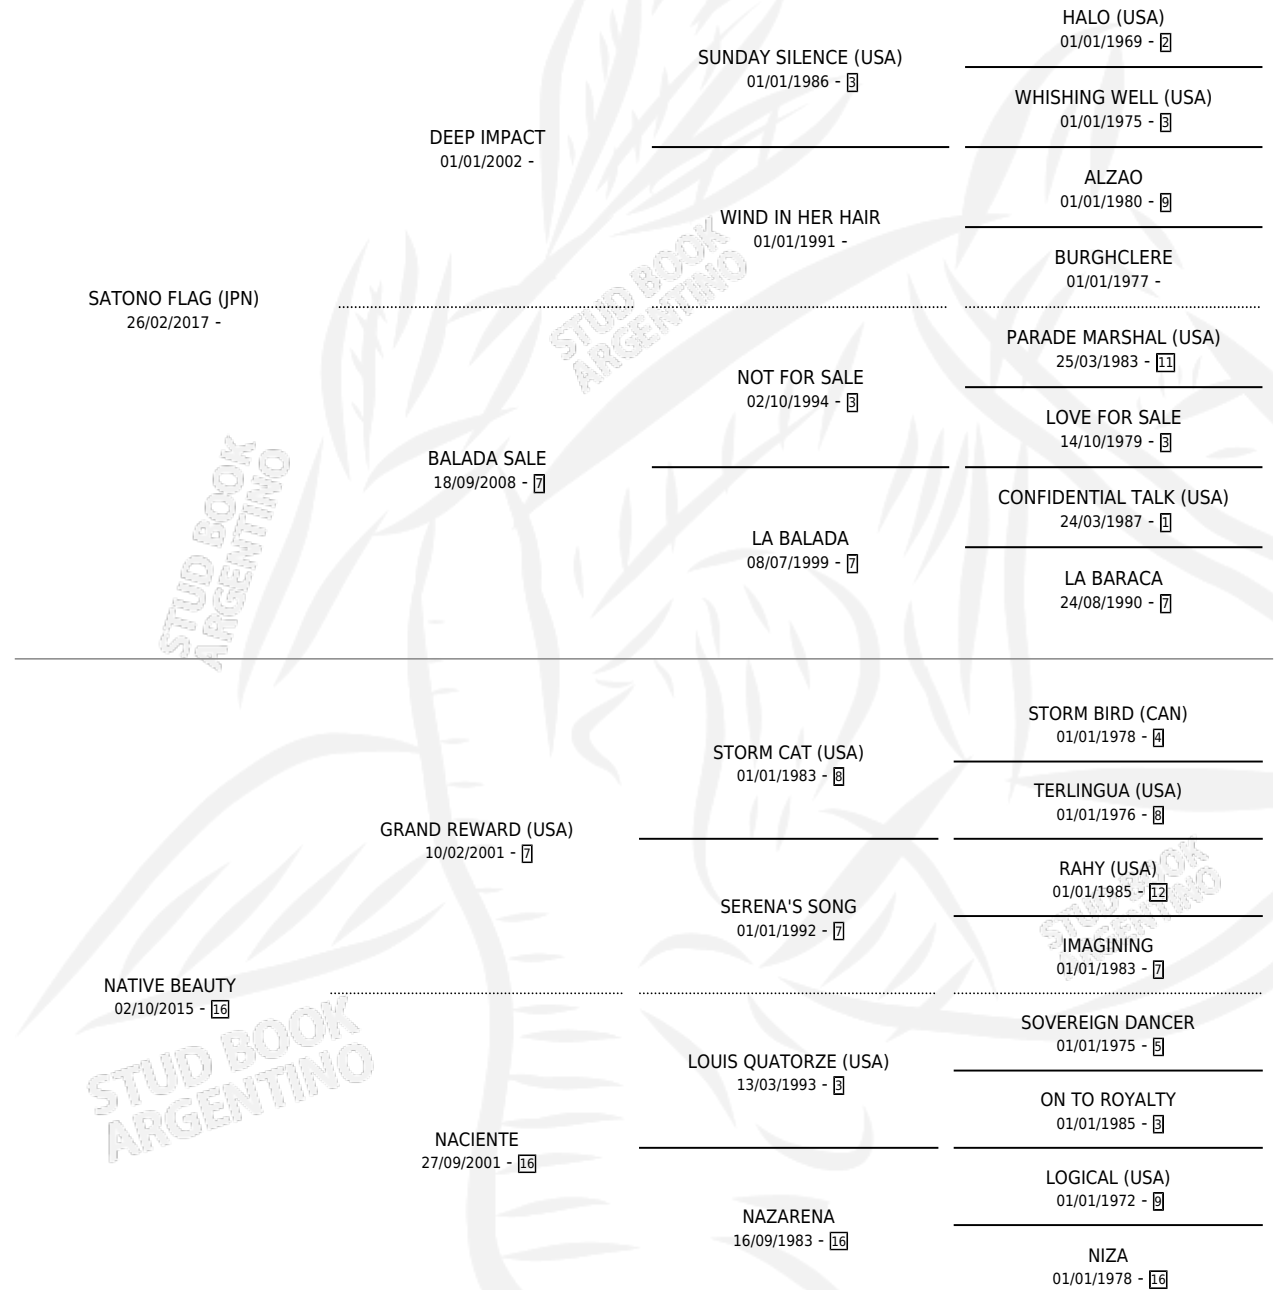

PRACTICADO

por **SATONO FLAG (JPN)** y **NATIVE BEAUTY** por **GRAND REWARD (USA)**

Argentina · Macho · Zaino · SP · 11/10/2025
Familia 16-e · Volumen 45

ESTADO

TIPIFICACIÓN SANGUÍNEA	X
TIPIFICACIÓN POR ADN	X
PASAPORTE	X
IDENTIFICACIÓN POR MICROCHIP	X
REPRODUCTOR	X

Lugar de nacimiento: La Tradicion

Criador: La Tradicion

PEDIGREE

PRACTICADO

Datos oficiales del Stud Book Argentino

Documento generado el 27/04/2026

studbook.org.ar