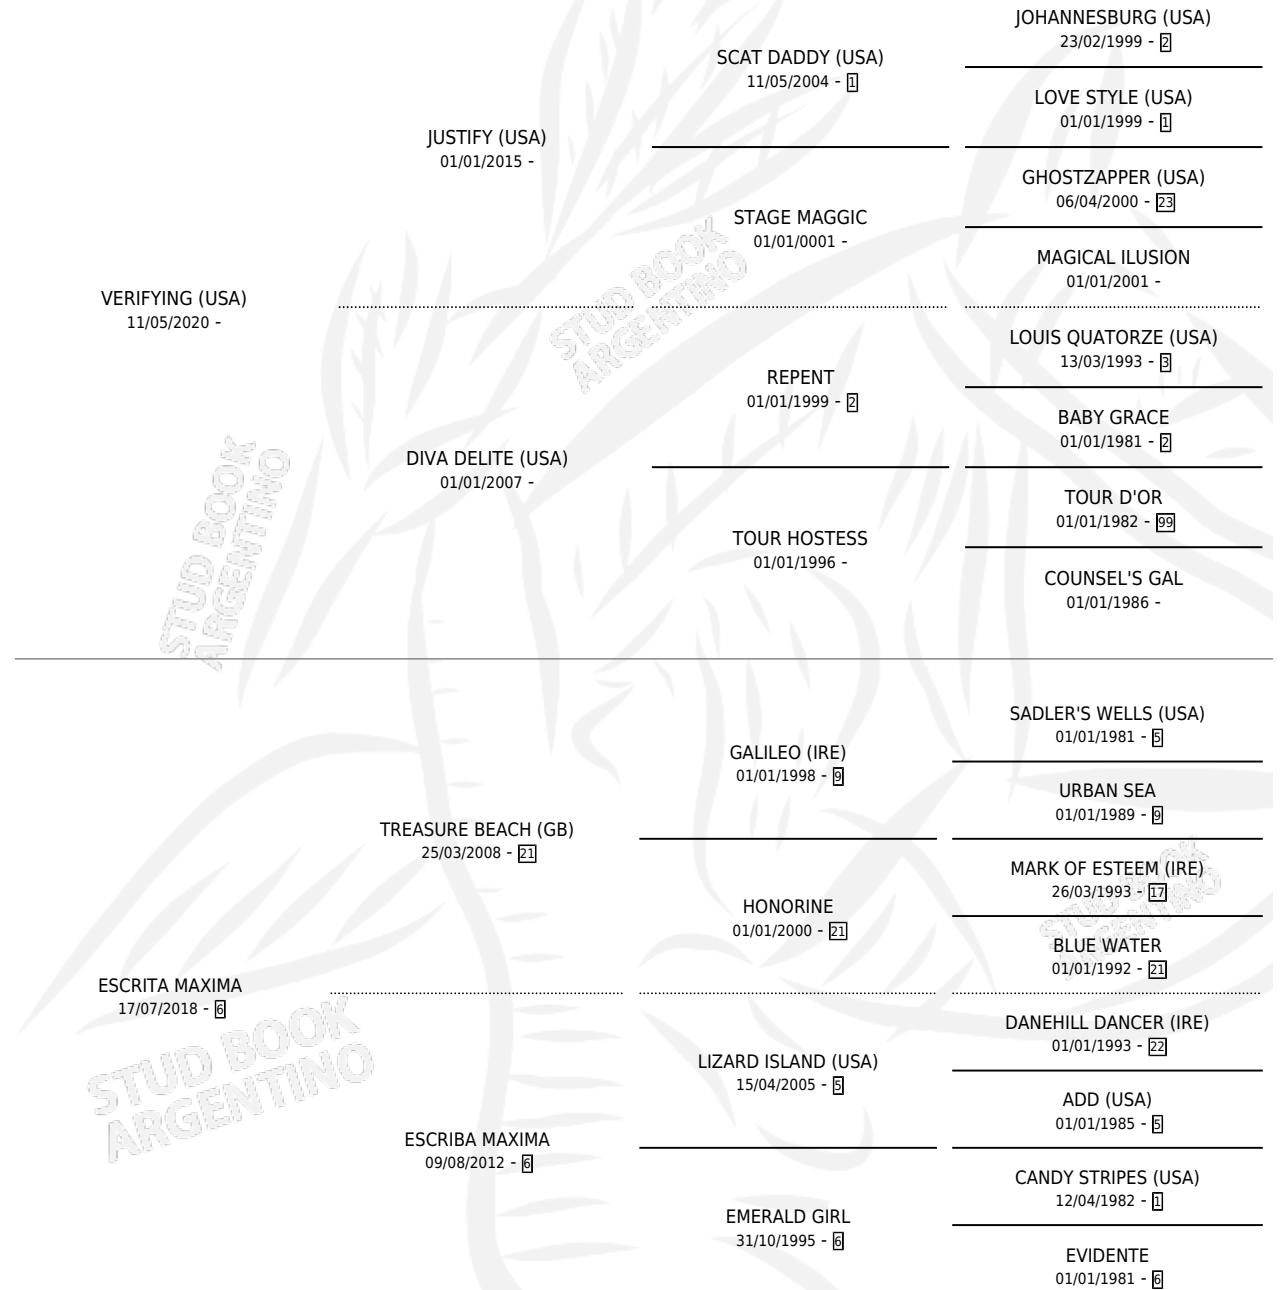

ESTRUENDO MAXIMO

por **VERIFYING (USA)** y **ESCRITA MAXIMA** por **TREASURE BEACH (GB)**

Argentina · Macho · Zaino · SP · 15/09/2025
Familia 6-f · Volumen 45

ESTADO

TIPIFICACIÓN SANGUÍNEA	X
TIPIFICACIÓN POR ADN	X
PASAPORTE	X
IDENTIFICACIÓN POR MICROCHIP	X
REPRODUCTOR	X

Lugar de nacimiento: La Nobleza
Criador: Abolengo

PEDIGREE

ESTRUENDO MAXIMO

Datos oficiales del Stud Book Argentino

Documento generado el 02/05/2026

studbook.org.ar