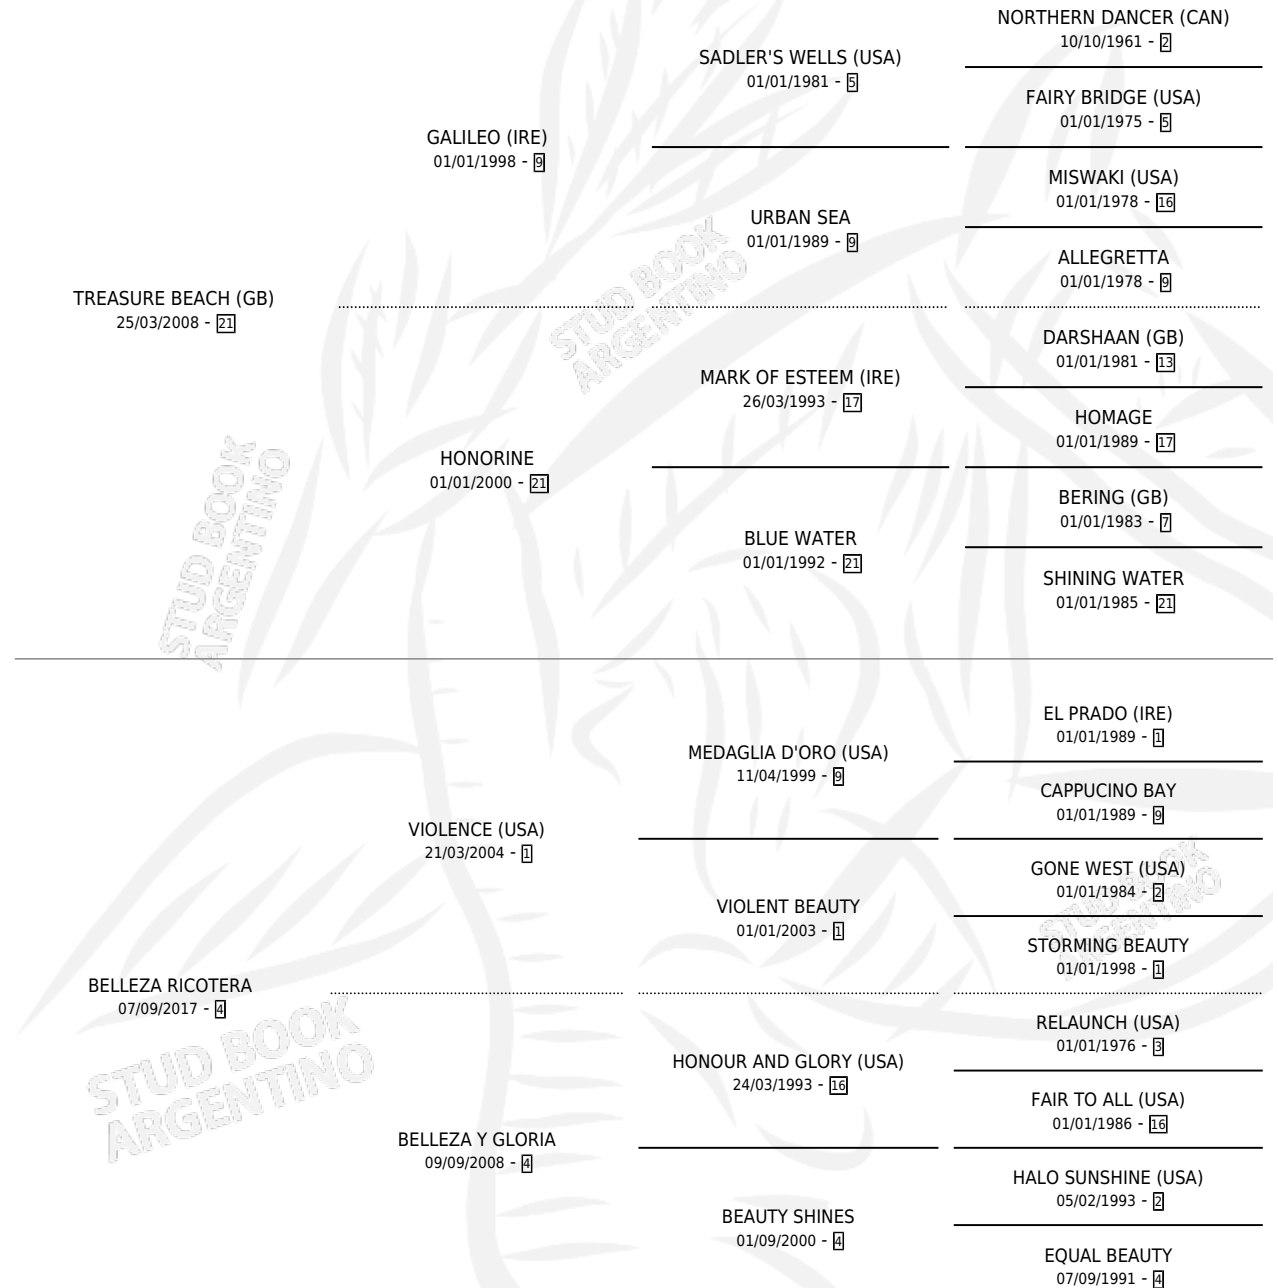

REINA MOMO

por **TREASURE BEACH (GB)** y **BELLEZA RICOTERA** por **VIOLENCE (USA)**

Argentina · Hembra · Zaino · SP · 13/09/2025
Familia 4-f · Volumen 45

ESTADO

TIPIFICACIÓN SANGUÍNEA	X
TIPIFICACIÓN POR ADN	X
PASAPORTE	X
IDENTIFICACIÓN POR MICROCHIP	X
REPRODUCTOR	X

Lugar de nacimiento: Ojos Claros
Criador: Ojos Claros

PEDIGREE

REINA MOMO

Datos oficiales del Stud Book Argentino

Documento generado el 14/05/2026

studbook.org.ar